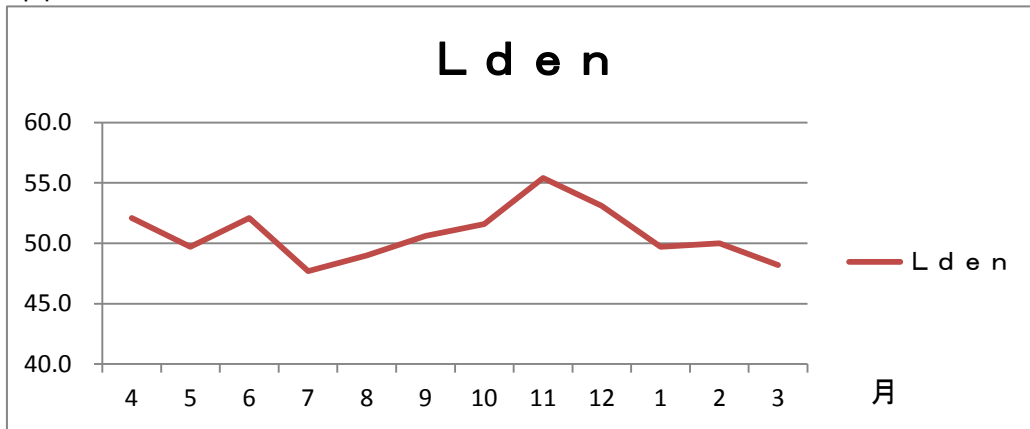

平成29年度 航空機測定結果

音圧

月	Lden
4	52.1
5	49.7
6	52.1
7	47.7
8	49.0
9	50.6
10	51.6
11	55.4
12	53.1
1	49.7
2	50.0
3	48.2
年平均	51.4

飛行回数

単位:回

月	時	0-7	7-19	19-22	22-24	合計
4		11	257	44	1	313
5		3	270	26	0	299
6		8	355	71	2	436
7		3	167	33	1	204
8		4	84	46	0	134
9		11	196	28	5	240
10		12	233	46	1	292
11		20	328	54	6	408
12		13	179	36	8	236
1		2	252	40	0	294
2		3	132	19	1	155
3		3	227	32	0	262
年合計		93	2680	475	25	3273

音圧
単位:dB

※Ldenとは、1日あたりの騒音の影響度を表す単位です。
従来のWECPNLがエネルギーの大きさを表す推計値であったのに対し、
より精緻なエネルギーの大きさによる評価が可能となりました。

飛行回数
単位:回