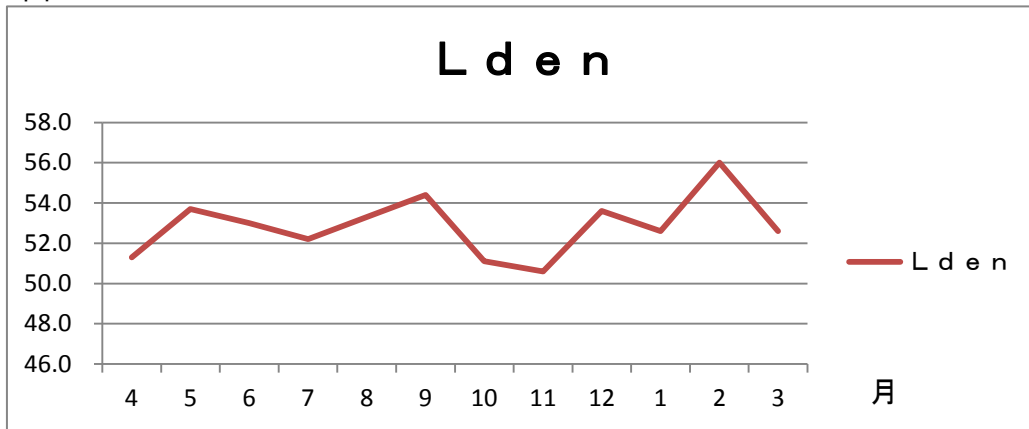

平成28年度 航空機測定結果

音圧

月	Lden
4	51.3
5	53.7
6	53.0
7	52.2
8	53.3
9	54.4
10	51.1
11	50.6
12	53.6
1	52.6
2	56.0
3	52.6
年平均	53.1

飛行回数

単位:回

月	時	0-7	7-19	19-22	22-24	合計
4		6	215	37	3	261
5		17	293	59	2	371
6		3	402	94	0	499
7		11	295	73	5	384
8		11	78	22	3	114
9		19	291	61	10	381
10		3	254	49	1	307
11		5	270	30	3	308
12		0	214	32	0	246
1		3	242	47	2	294
2		2	212	40	1	255
3		2	369	58	0	429
年合計		82	3135	602	30	3849

音圧
単位:dB

※Ldenとは、1日あたりの騒音の影響度を表す単位です。
従来のWECPNLがエネルギーの大きさを表す推計値であったのに対し、
より精緻なエネルギーの大きさによる評価が可能となりました。

飛行回数
単位:回