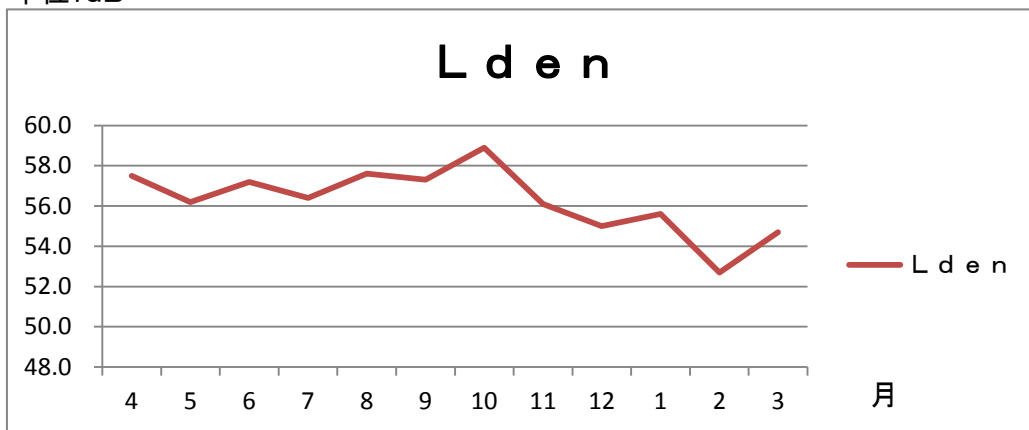

平成26年度 航空機測定結果

音圧

月	Lden
4	57.5
5	56.2
6	57.2
7	56.4
8	57.6
9	57.3
10	58.9
11	56.1
12	55.0
1	55.6
2	52.7
3	54.7
年平均	56.6

飛行回数

単位:回

月	時	0-7	7-19	19-22	22-24	合計
4		12	341	49	5	407
5		5	301	39	1	346
6		10	338	74	3	425
7		11	298	46	0	355
8		9	221	42	1	273
9		2	293	66	1	362
10		6	401	77	2	486
11		11	368	46	1	426
12		10	316	37	5	368
1		1	398	73	2	474
2		3	299	23	2	327
3		2	317	39	1	359
年合計		82	3891	611	24	4705

音圧
単位:dB

※Ldenとは、1日あたりの騒音の影響度を表す単位です。
従来のWECPNLがエネルギーの大きさを表す推計値であったのに対し、
より精緻なエネルギーの大きさによる評価が可能となりました。

飛行回数
単位:回