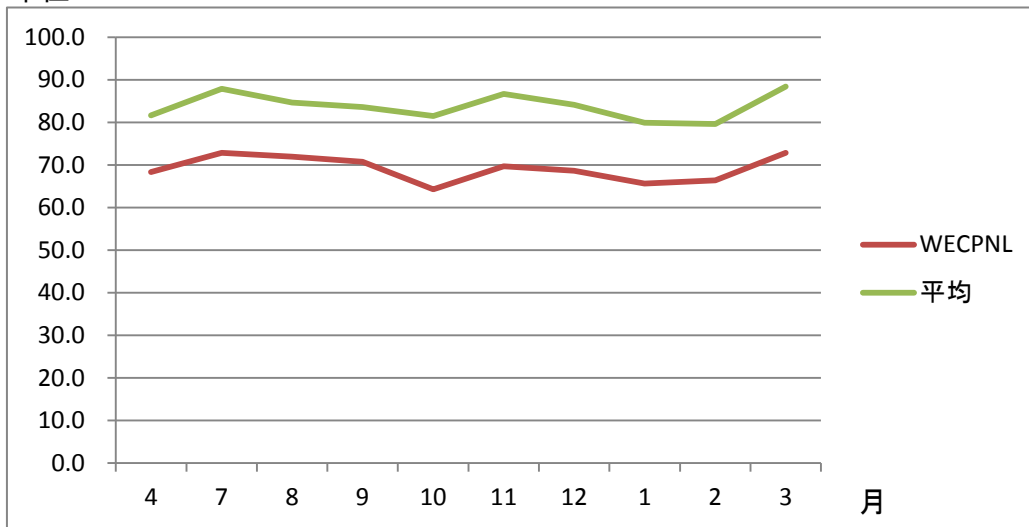

平成24年 航空機測定結果

音圧

月	WECPNL	平均
4	68.3	81.6
7	72.8	87.9
8	71.9	84.6
9	70.7	83.6
10	64.3	81.5
11	69.7	86.7
12	68.6	84.1
1	65.6	79.9
2	66.4	79.6
3	72.8	88.4
年平均	69.2	84.0

飛行回数 単位:回

月	時	0-7	7-19	19-22	22-24	合計
4		5	239	23	5	272
7		13	437	26	0	476
8		13	526	28	3	570
9		10	270	89	14	383
10		3	161	22	0	186
11		9	348	51	1	409
12		5	226	32	1	264
1		8	638	53	5	704
2		3	326	57	0	386
3		8	247	29	2	286
年合計		77	3418	410	31	3636

音圧  
単位: dB

※WECPNLとは、実際の音に飛行回数と飛行時間を考慮して評価されたものです。  
5月、6月は機械の不都合のため、欠測です。  
飛来回数の合計は、重複カウントを補正しています。

飛行回数  
単位:回