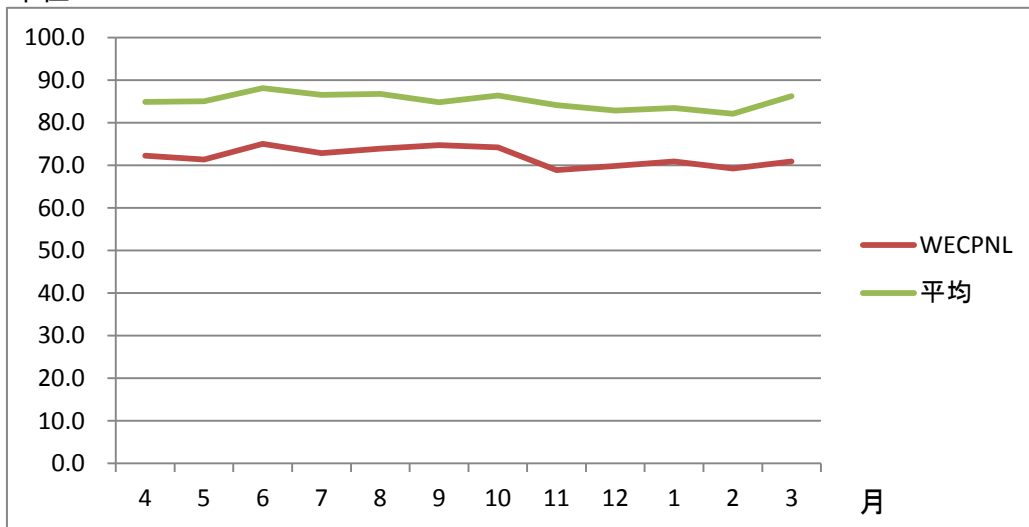

平成12年 航空機測定結果

音圧

月	WECPNL	平均
4	72.3	84.9
5	71.4	85.0
6	75.0	88.1
7	72.9	86.5
8	73.9	86.7
9	74.7	84.8
10	74.2	86.4
11	68.9	84.1
12	69.9	82.8
1	70.9	83.5
2	69.2	82.1
3	70.9	86.2
年平均	72.5	85.4

飛行回数

単位:回

月	時	飛行回数				合計
		0-7	7-19	19-22	22-24	
4		25	372	48	0	445
5		17	337	52	1	407
6		36	382	73	1	492
7		42	378	49	0	469
8		23	458	46	8	535
9		59	510	78	3	650
10		20	362	66	2	450
11		5	269	36	0	310
12		10	417	37	0	464
1		20	468	44	0	532
2		8	449	62	0	519
3		23	454	40	0	517
年平均		288	4856	631	15	5790

音圧
単位: dB

※WECPNLとは、実際の音に飛行回数と飛行時間を考慮して評価されたものです。

飛行回数
単位:回