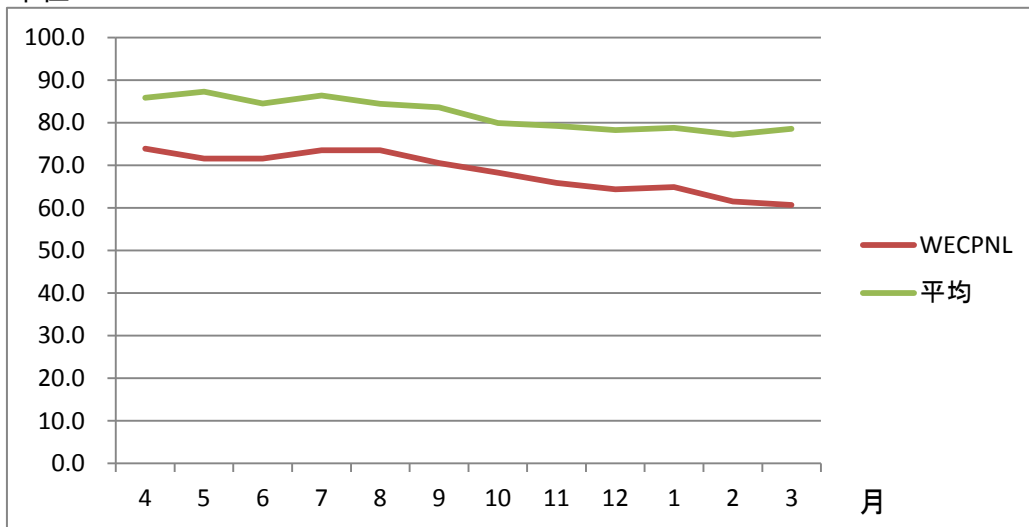

平成13年 航空機測定結果

音圧

月	WECPNL	平均
4	73.9	85.9
5	71.6	87.3
6	71.6	84.5
7	73.5	86.3
8	73.5	84.4
9	70.5	83.6
10	68.2	79.9
11	65.9	79.2
12	64.3	78.2
1	64.9	78.7
2	61.5	77.2
3	60.7	78.5
年平均	70.3	83.2

飛行回数

単位:回

月	時	飛行回数				合計
		0-7	7-19	19-22	22-24	
4		32	397	61	0	490
5		16	261	29	2	308
6		16	350	66	0	432
7		33	390	61	1	485
8		85	466	87	2	640
9		31	318	51	19	419
10		43	392	67	5	507
11		30	299	23	0	352
12		31	181	32	1	245
1		23	263	38	0	324
2		10	138	15	0	163
3		4	85	9	0	98
年平均		354	3540	539	30	4463

音圧  
単位: dB

※WECPNLとは、実際の音に飛行回数と飛行時間を考慮して評価されたものです。

飛行回数  
単位:回