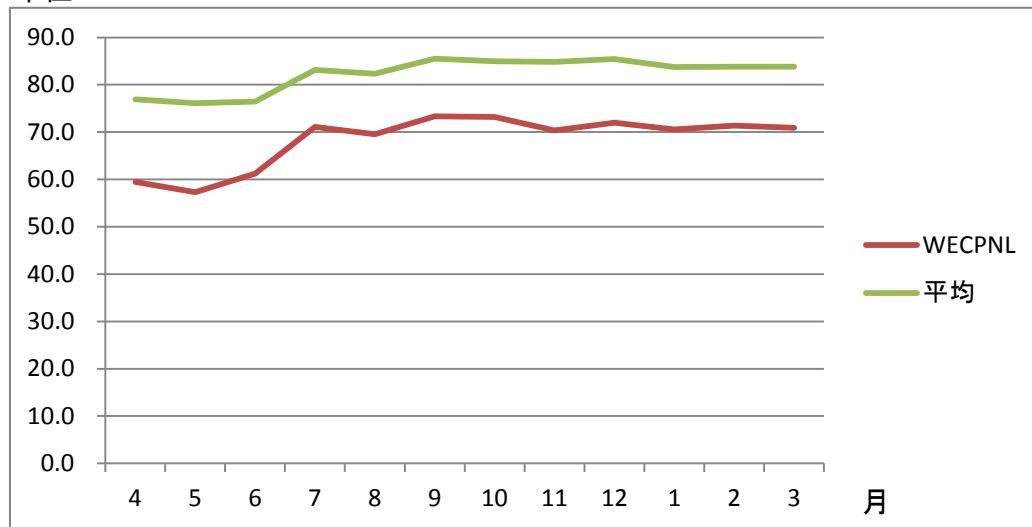

平成14年 航空機測定結果

音圧

月	WECPNL	平均
4	59.5	76.9
5	57.3	76.1
6	61.2	76.4
7	71.1	83.1
8	69.6	82.3
9	73.3	85.5
10	73.2	84.9
11	70.4	84.8
12	71.9	85.4
1	70.5	83.7
2	71.4	83.8
3	70.9	83.8
年平均	70.4	83.3

飛行回数

単位:回

月	時	0-7	7-19	19-22	22-24	合計
4		7	72	17	0	96
5		5	79	8	1	93
6		12	55	21	0	88
7		40	376	45	5	466
8		20	241	35	11	307
9		20	446	31	0	497
10		27	430	57	10	524
11		15	339	47	1	402
12		22	471	68	3	564
1		21	424	39	3	487
2		16	482	67	4	569
3		16	271	37	1	325
年合計		221	3686	472	39	4418

音圧  
単位: dB

※WECPNLとは、実際の音に飛行回数と飛行時間を考慮して評価されたものです。

飛行回数  
単位:回