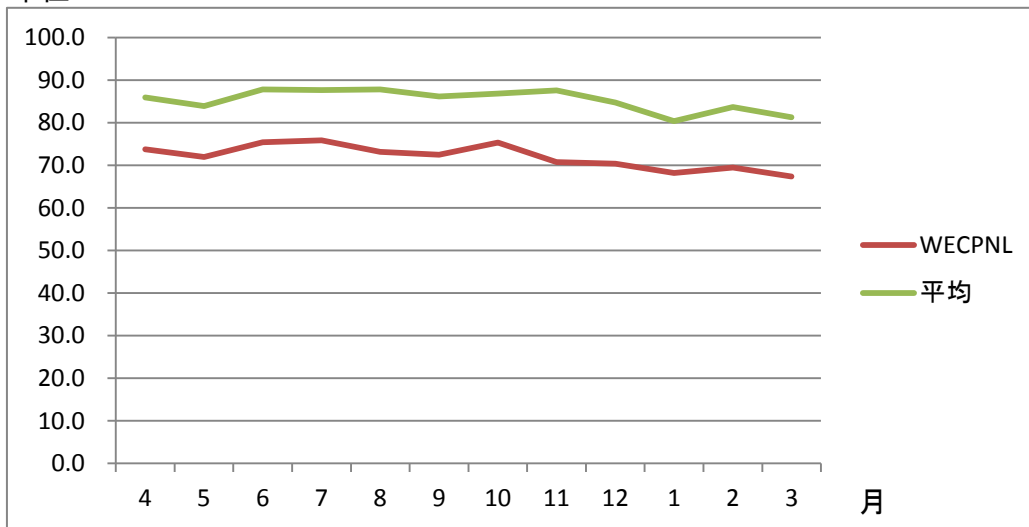

平成15年 航空機測定結果

音圧

月	WECPNL	平均
4	73.7	85.9
5	72.0	83.9
6	75.4	87.8
7	75.9	87.7
8	73.1	87.8
9	72.4	86.2
10	75.4	86.8
11	70.7	87.6
12	70.4	84.7
1	68.2	80.3
2	69.4	83.7
3	67.4	81.2
年平均	72.8	85.9

飛行回数

単位:回

月	時	飛行回数				合計
		0-7	7-19	19-22	22-24	
4		17	535	59	2	613
5		25	544	55	6	630
6		32	561	83	1	677
7		16	456	73	3	548
8		13	147	32	0	192
9		9	81	19	1	110
10		18	532	56	3	609
11		13	345	69	1	428
12		11	416	57	0	484
1		11	465	67	1	544
2		14	311	47	3	375
3		14	292	58	0	364
年平均		193	4685	675	21	5574

音圧
単位: dB

※WECPNLとは、実際の音に飛行回数と飛行時間を考慮して評価されたものです。

飛行回数
単位:回