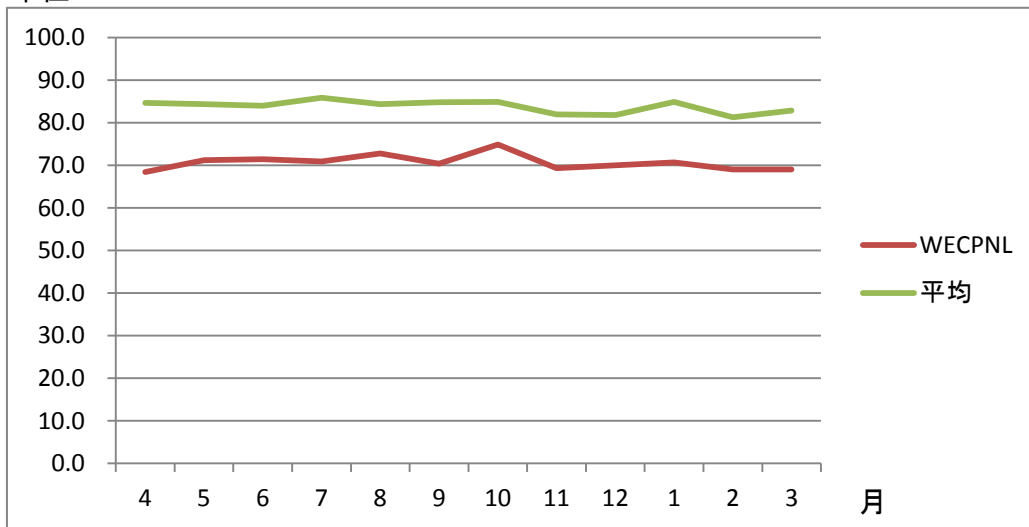

平成16年 航空機測定結果

月	WECPNL	平均
4	68.4	84.7
5	71.2	84.3
6	71.4	83.9
7	70.9	85.9
8	72.8	84.3
9	70.4	84.8
10	74.9	84.9
11	69.3	81.9
12	70.0	81.8
1	70.7	84.9
2	69.0	81.3
3	69.0	82.8
年平均	71.0	84.0

月	時	0-7	7-19	19-22	22-24	合計
4		18	255	48	4	325
5		16	283	66	0	365
6		23	398	70	0	491
7		21	272	49	2	344
8		14	209	47	2	272
9		24	269	69	1	363
10		18	405	84	8	515
11		16	404	56	6	482
12		16	330	44	1	391
1		16	304	28	1	349
2		12	332	54	2	400
3		14	328	56	1	399
年平均		208	3789	671	28	4696

音圧  
単位: dB

※WECPNLとは、実際の音に飛行回数と飛行時間を考慮して評価されたものです。

飛行回数  
単位:回