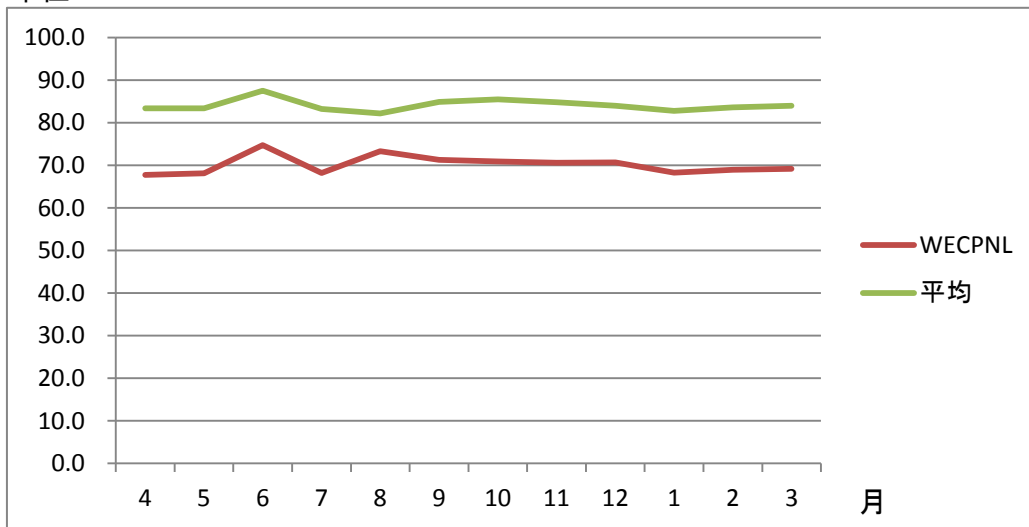

平成17年 航空機測定結果

音圧

月	WECPNL	平均
4	67.7	83.4
5	68.1	83.4
6	74.7	87.5
7	68.2	83.2
8	73.3	82.2
9	71.3	84.8
10	70.9	85.5
11	70.6	84.8
12	70.7	84.0
1	68.2	82.7
2	68.9	83.6
3	69.1	84.0
年平均	70.7	84.3

飛行回数 単位:回

月	時	0-7	7-19	19-22	22-24	合計
4		15	272	45	0	332
5		4	128	15	1	148
6		20	308	71	1	400
7		21	297	41	3	362
8		30	244	49	2	325
9		29	285	35	4	353
10		8	302	61	2	373
11		19	253	55	0	327
12		19	256	43	9	327
1		10	290	36	2	338
2		3	299	46	0	348
3		13	335	50	5	403
年合計		191	3269	547	29	4036

音圧
単位: dB

※WECPNLとは、実際の音に飛行回数と飛行時間を考慮して評価されたものです。

飛行回数
単位:回