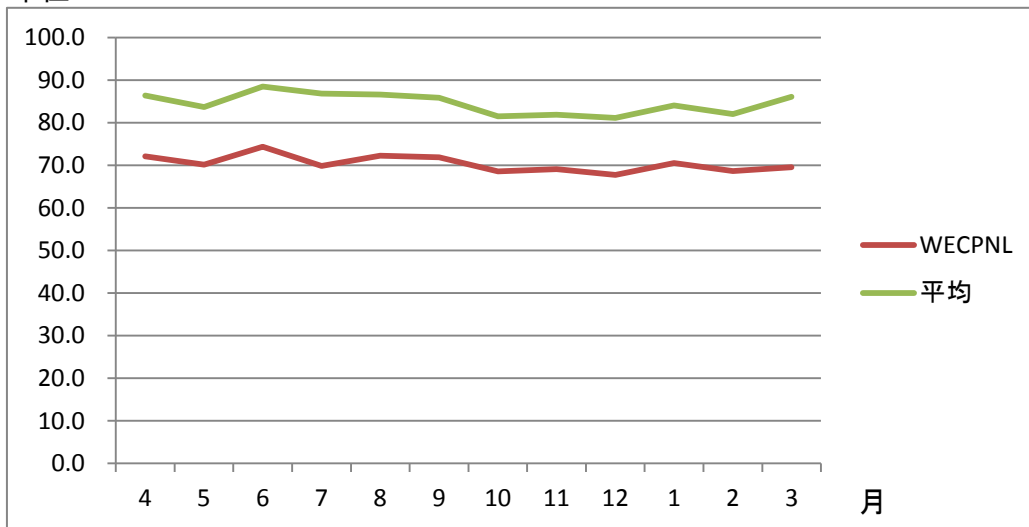

平成18年 航空機測定結果

音圧

月	WECPNL	平均
4	72.1	86.4
5	70.1	83.6
6	74.3	88.4
7	69.8	86.8
8	72.2	86.6
9	71.9	85.8
10	68.5	81.5
11	69.1	81.9
12	67.7	81.1
1	70.5	84.0
2	68.6	82.0
3	69.6	86.1
年平均	70.8	85.1

飛行回数 単位:回

月	時	0-7	7-19	19-22	22-24	合計
4		13	298	62	1	374
5		16	303	58	2	379
6		18	298	52	1	369
7		14	345	33	3	395
8		15	180	54	2	251
9		22	322	34	1	379
10		12	350	46	2	410
11		12	239	60	2	313
12		15	270	34	2	321
1		6	360	56	0	422
2		5	365	42	3	415
3		14	306	36	0	356
年合計		162	3636	567	19	4384

音圧
単位: dB

※WECPNLとは、実際の音に飛行回数と飛行時間を考慮して評価されたものです。

飛行回数
単位:回