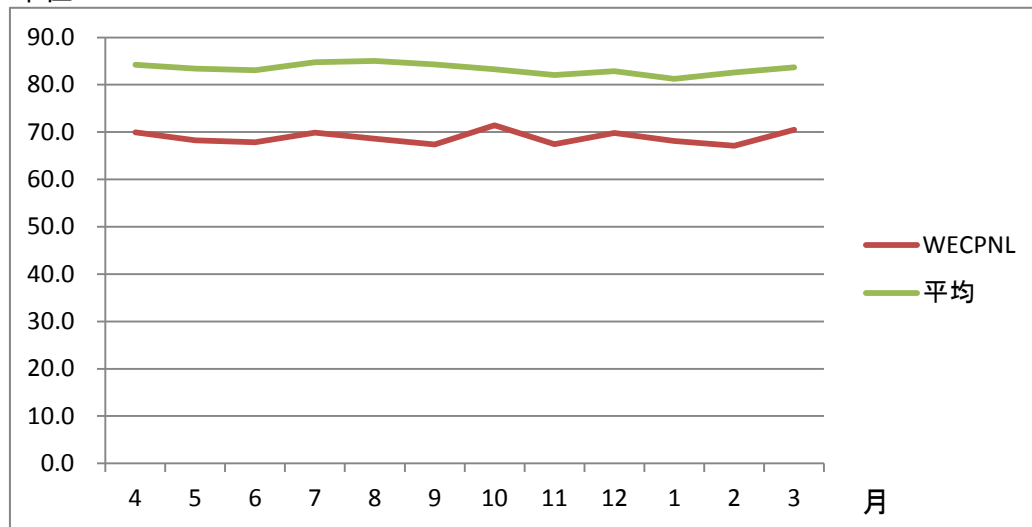

平成19年 航空機測定結果

音圧

月	WECPNL	平均
4	70.0	84.2
5	68.3	83.4
6	67.9	83.0
7	69.9	84.7
8	68.6	85.0
9	67.4	84.3
10	71.4	83.3
11	67.4	82.1
12	69.8	82.9
1	68.1	81.2
2	67.1	82.6
3	70.5	83.7
年平均	69.1	83.5

飛行回数

単位:回

月	時	飛行回数				合計
		0-7	7-19	19-22	22-24	
4		3	332	93	1	429
5		11	263	50	1	325
6		11	279	45	2	337
7		10	295	51	1	357
8		7	153	30	1	191
9		14	219	46	4	283
10		13	470	44	0	527
11		7	292	34	0	333
12		8	305	28	6	347
1		11	421	54	5	491
2		4	362	48	1	415
3		3	384	62	1	450
年平均		102	3775	585	23	4485

音圧  
単位: dB

※WECPNLとは、実際の音に飛行回数と飛行時間を考慮して評価されたものです。

飛行回数  
単位:回