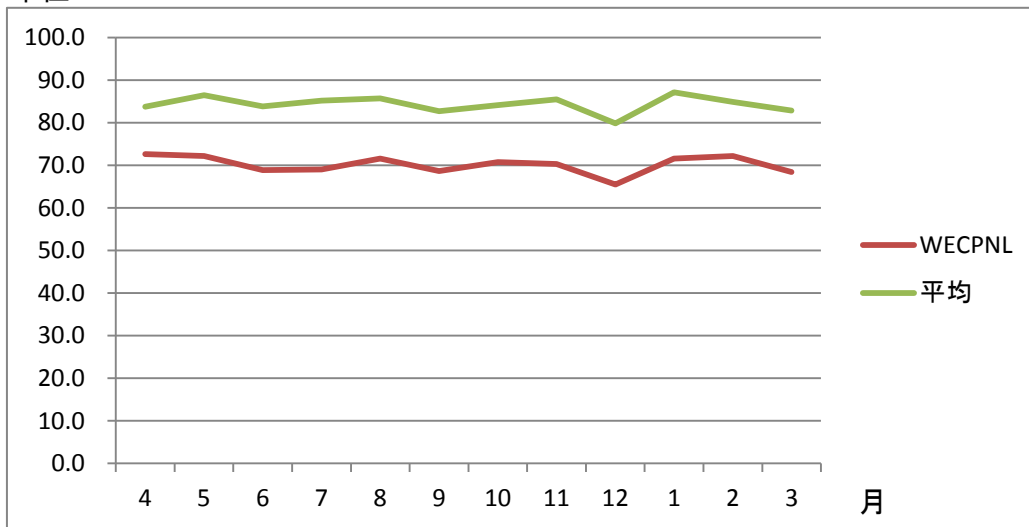

平成20年 航空機測定結果

音圧

月	WECPNL	平均
4	72.6	83.7
5	72.2	86.4
6	68.9	83.8
7	69.0	85.2
8	71.6	85.7
9	68.6	82.6
10	70.7	84.1
11	70.3	85.4
12	65.5	79.8
1	71.5	87.1
2	72.2	84.8
3	68.4	82.8
年平均	70.5	84.7

飛行回数

単位:回

月	時	0-7	7-19	19-22	22-24	合計
4		8	310	68	1	387
5		6	143	7	2	158
6		11	262	43	0	316
7		15	318	48	4	385
8		18	192	54	12	276
9		22	328	72	1	423
10		9	302	58	1	370
11		9	246	35	3	293
12		8	326	28	2	364
1		13	381	57	1	452
2		8	381	71	1	461
3		13	356	34	2	405
年合計		140	3545	575	30	4290

音圧
単位: dB

※WECPNLとは、実際の音に飛行回数と飛行時間を考慮して評価されたものです。

飛行回数
単位:回