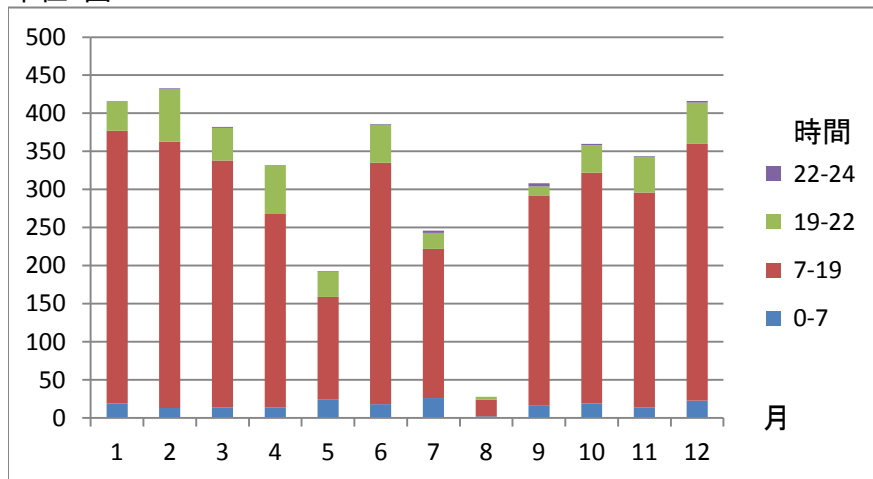

平成21年 航空機測定結果

月	WECPNL	平均
4	71.2	84.4
5	70.4	84.2
6	68.8	84.3
7	72.4	88.3
8	69.7	85.4
9	69.9	84.3
10	69.0	84.4
11	58.2	75.9
12	71.4	85.2
1	72.4	85.0
2	69.4	83.3
3	70.6	82.8
年平均	70.3	84.6

月	時	0-7	7-19	19-22	22-24	合計
4		19	358	39	0	416
5		13	350	69	1	433
6		14	324	43	1	382
7		14	254	64	0	332
8		24	135	33	1	193
9		18	317	50	1	386
10		26	196	21	3	246
11		2	22	4	0	28
12		16	276	12	4	308
1		19	303	36	2	360
2		14	282	47	1	344
3		23	337	54	2	416
年合計		202	3154	472	16	3844

音圧
単位: dB

※WECPNLとは、実際の音に飛行回数と飛行時間を考慮して評価されたものです。

飛行回数
単位:回

※8月はセミの鳴き声のためほとんど測定できず。