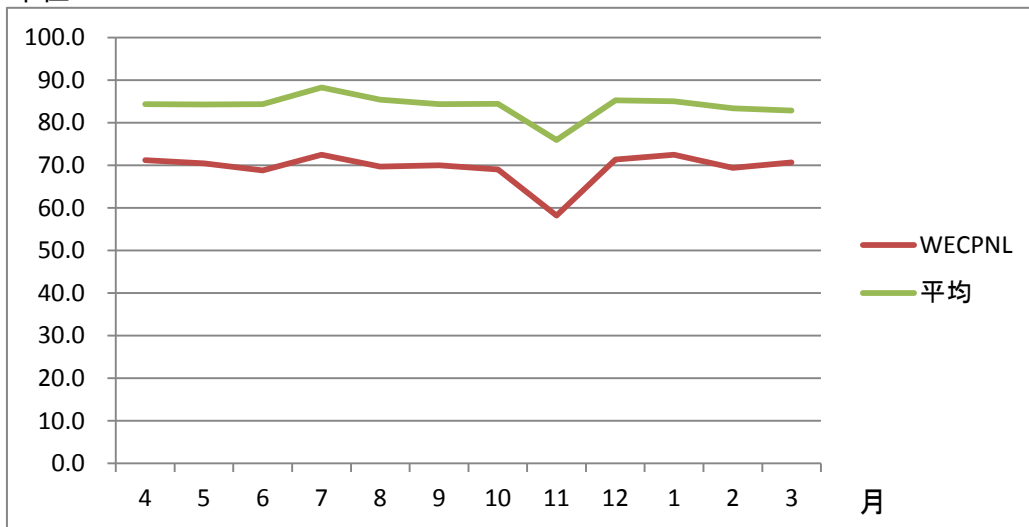

平成21年 航空機測定結果

月	WECPNL	平均
4	71.2	84.4
5	70.4	84.2
6	68.8	84.3
7	72.4	88.3
8	69.7	85.4
9	69.9	84.3
10	69.0	84.4
11	58.2	75.9
12	71.4	85.2
1	72.4	85.0
2	69.4	83.3
3	70.6	82.8
年平均	70.3	84.6

月	時	0-7	7-19	19-22	22-24	合計
4		19	358	39	0	416
5		13	350	69	1	433
6		14	324	43	1	382
7		14	254	64	0	332
8		24	135	33	1	193
9		18	317	50	1	386
10		26	196	21	3	246
11		2	22	4	0	28
12		16	276	12	4	308
1		19	303	36	2	360
2		14	282	47	1	344
3		23	337	54	2	416
年合計		202	3154	472	16	3844

音圧
単位: dB

※WECPNLとは、実際の音に飛行回数と飛行時間を考慮して評価されたものです。

飛行回数
単位:回

※8月はセミの鳴き声のためほとんど測定できず。