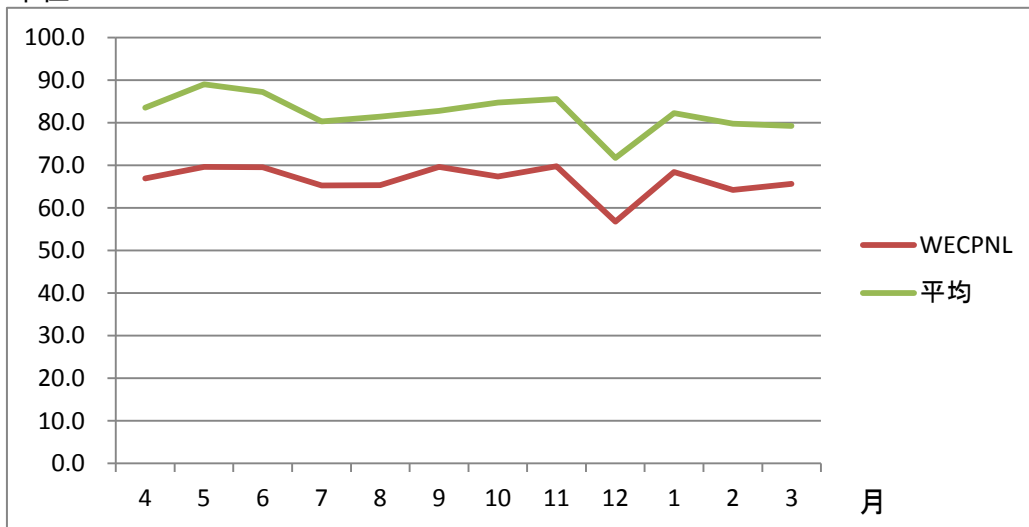

平成22年 航空機測定結果

音圧

月	WECPNL	平均
4	66.9	83.5
5	69.6	89.0
6	69.5	87.2
7	65.2	80.2
8	65.3	81.4
9	69.6	82.8
10	67.4	84.7
11	69.7	85.5
12	56.8	71.7
1	68.4	82.2
2	64.2	79.7
3	65.6	79.2
年平均	67.5	84.0

飛行回数

単位:回

月	時	0-7	7-19	19-22	22-24	合計
4		5	328	36	1	370
5		23	283	40	2	330
6		11	167	31	0	209
7		7	241	50	1	298
8		5	39	14	1	59
9		12	274	46	5	321
10		8	241	39	2	290
11		11	362	36	3	412
12		4	46	3	0	53
1		16	244	32	1	293
2		9	203	27	1	225
3		13	125	10	2	130
年合計		124	2483	364	19	2990

音圧
単位: dB

※WECPNLとは、実際の音に飛行回数と飛行時間を考慮して評価されたものです。

飛行回数
単位:回