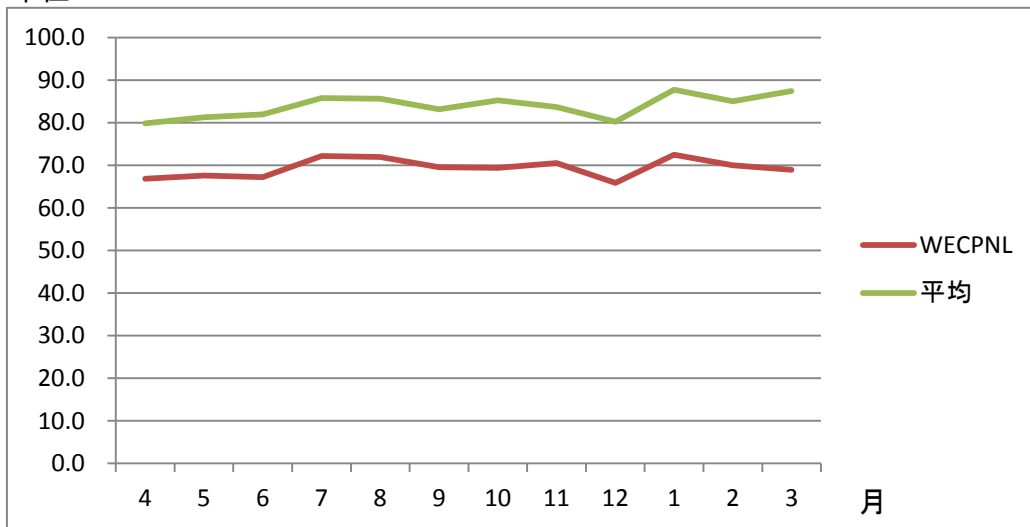

平成23年 航空機測定結果

音圧

月	WECPNL	平均
4	66.8	79.8
5	67.6	81.2
6	67.2	81.9
7	72.1	85.8
8	71.9	85.6
9	69.5	83.1
10	69.4	85.2
11	70.5	83.7
12	65.9	80.2
1	72.5	87.7
2	70.0	85.0
3	68.9	87.4
年平均	69.9	84.6

飛行回数

単位:回

月	時	0-7	7-19	19-22	22-24	合計
4		8	213	19	8	248
5		14	245	45	1	305
6		11	255	32	0	298
7		22	195	15	5	237
8		14	323	54	3	394
9		12	357	30	1	400
10		10	279	39	0	328
11		25	258	30	4	317
12		11	258	46	0	315
1		11	288	48	4	351
2		10	261	27	0	298
3		11	306	26	2	345
年合計		159	3238	411	28	3836

音圧
単位: dB

※WECPNLとは、実際の音に飛行回数と飛行時間を考慮して評価されたものです。

飛行回数
単位:回