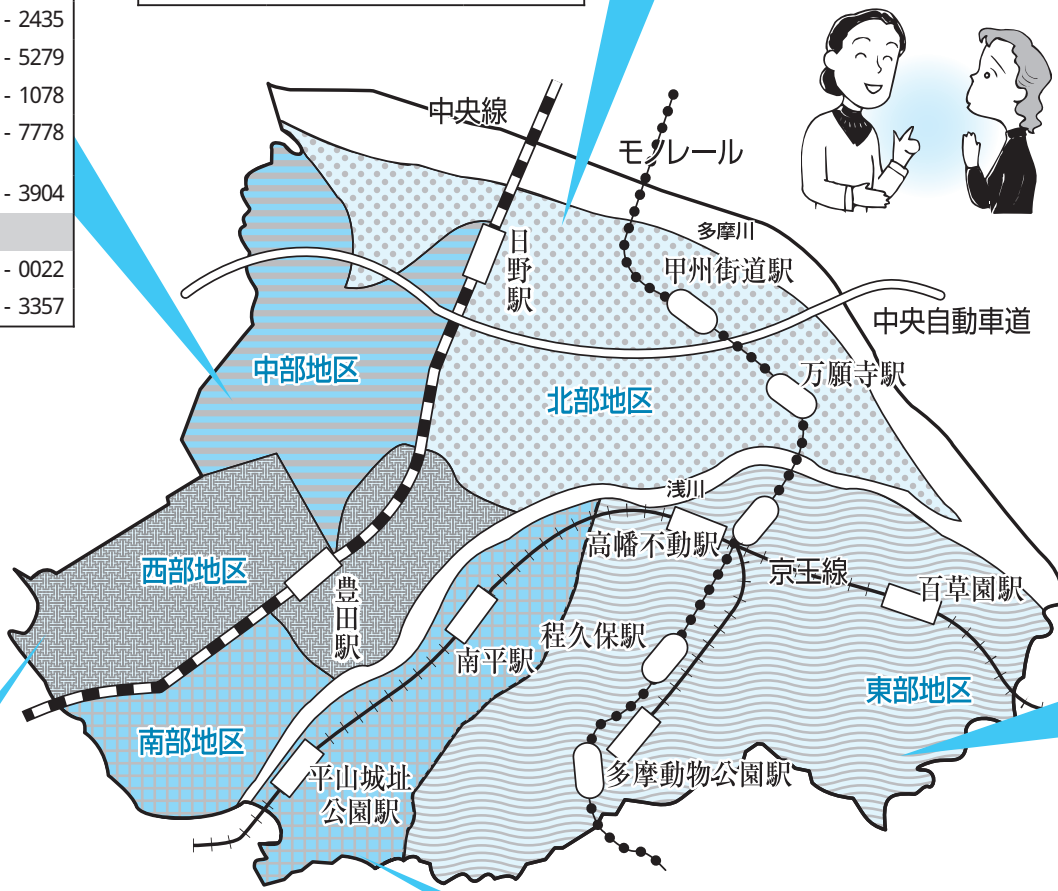

東部地区			
担当地域...南平(大字)、程久保、新井(浅川南側)、石田(浅川南側)、高幡、三沢、落川、百草			
北嶋 文子	程久保483-17	593-6237	
鈴木美知子	" 650	591-8041	高幡台団地35-203
今野 敏郎	程久保650	593-3669	高幡台団地52-402
大久保久子	程久保1-7-8	591-0256	
山岸美恵子	" 2-9-10	591-3778	
五十嵐芳枝	" 3-11-6	592-5283	
小峰 隆	" 8-2-9	591-0837	
佐藤 暢子	" 882-2	592-8441	
生沼 通男	" 882-6	591-3064	
栗田 敬子	高幡1008-3-705	593-6720	
下田 次雄	" 75	591-1347	
伊藤 淳子	" 1019-1	593-3886	
角田 節子	三沢249-1	592-9590	
遠藤 節子	" 850	592-3747	高幡台団地2-205
山中 信子	三沢1291	591-0356	
小林美智子	" 2-49-19	592-0577	
木村 勘司	" 3-26-14	591-0346	
小川 玉江	" 4-1-4	591-1500	
土屋喜美代	落川100-5	591-3325	
山下 和美	" 307-6	593-4510	
佐伯 薫	" 566	591-0505	
石坂由利子	" 838-2	592-1504	
大塚 峰男	百草87	591-6081	
長谷川宏夫	" 517-9	592-7903	
石坂 高一	" 847	594-2266	
石関とし江	" 917-1	592-9608	エステート百草台4-10-2
長谷川次郎	百草971-2	591-1555	
荒井 淑江	" 999	592-9870	百草団地276-503
佐藤 郁夫	百草1248-19	591-4093	
主任児童委員			
河野 瑤子	程久保8-13-15	593-4045	
山岸 啓子	石田261-7	594-5499	

民生委員児童委員の
地区割り

西部地区			
担当地域...多摩平1丁目・2丁目(一部)・3丁目、西平山5丁目、豊田、東豊田、旭が丘、さくら町、富士町			
天満麟多郎	多摩平1-9-4	583-0301	第2富士マンションA-307
藤崎 節子	多摩平3-1-1	581-6547	多摩平団地241-305
馬場 直子	多摩平3-17-14	581-2501	
松本 信子	西平山5-14-12	582-0326	
河合ツネ子	" 5-51-4	581-7176	
大熊 裕子	豊田3-16-1	587-5280	
小泉 尚美	" 4-16-1	585-0244	
藤森 理一	" 4-36-12	581-1236	
大西喜美子	東豊田1-55-12	583-8369	
奈良 茅子	東豊田3-19-2	581-6751	
河井由紀子	" 3-21-4	581-8449	
小倉 正雄	" 4-27-2	581-4729	
小澤紀世子	旭が丘1-14-8	581-8523	
草刈 千代	" 2-3-3	581-2695	
河西 寿子	" 2-43-8	582-2975	
吉武 節子	" 4-1-23	583-0984	
杉山秀二郎	" 5-6-2	583-5766	
鈴木 光子	" 6-1-5	581-5389	
主任児童委員			
中村眞紀子	東豊田1-34-2	581-0099	

南部地区			
担当地域...平山、東平山、西平山1~4丁目、南平1~9丁目			
織田 智恵	平山2-7-1	592-6025	
古伏脇 翠	" 3-21-6	593-1877	
田中 京子	" 4-6-3	592-2255	
藤原 洋子	" 4-15-12	591-7149	
中村 悦子	" 5-27-8	592-1671	
糸井 恵子	" 6-25-2	591-5421	
新妻美智子	東平山2-1-8	583-5421	
根津 利雄	" 2-18-4	582-2907	
八尾 雅子	" 2-29-12	585-7128	
旗野 正子	西平山1-19-10	581-1613	
高橋イツコ	" 4-17-6	581-2463	
竹之内信子	南平1-17-17	591-1856	
柿沼 公子	南平2-20-5	591-1374	
横尾美智子	" 2-47-22	591-5468	
平 正子	" 3-3-11	591-5689	
平 公郎	" 3-10-13	591-3156	
村田久美子	" 5-5-27	594-5821	
武石 久子	" 5-23-6	591-6268	
宇都 薫	" 7-3-4	591-2174	
本田 千年	" 8-12-69	592-0674	
小昏 恵子	" 9-43-3	591-5500	
主任児童委員			
杉原 洋子	平山4-5-6	593-3198	
樋口喜代子	南平7-17-2	592-4456	

(いずれも敬称略)