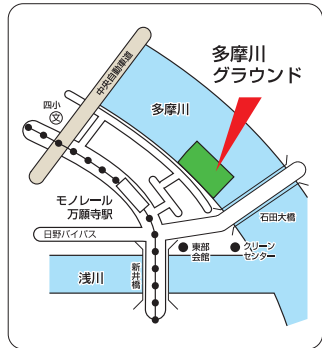

大坂上中OBで、読売巨人軍の横川雄介選手(写真)による少年野球教室を開催します。1月15日(土)午後1時〜3時/七小/同会(奥住583・1944)
多摩平・旭が丘テニスコート事務所の受付時間が変更
受付時間が1月・2月は午前7時30分〜午後4時30分に、3月は午前6時30分〜午後5時30

多摩川グラウンド
多摩川
石田大橋
日野駅
モノレール方尾駅
日野バス
浅川

ご案内

出初式
日野市消防団では、新春恒例の出初式を次のとおり開催します。