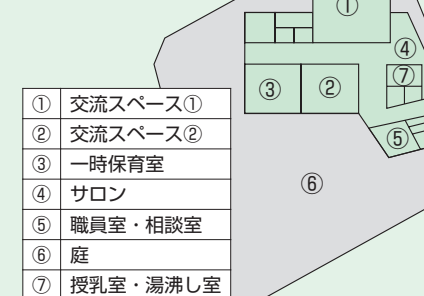

### ③ひの児童館万願寺分館

「新選組フェスタin日野」で使用した「大河ドラマ館」が新たに児童館分館として生まれ変わります。卓球などを楽しめる部屋もあります。

▷開館時間=月曜～土曜日の午前9時30分～午後6時  
▷休館日=日曜日、祝日、年末年始  
▷問合せ先=子育て課

### 万願寺交流センター使用申請について

4月4日(月)に使用開始する万願寺交流センターの使用申請受付方法をお知らせします。  
▷開館時間=午前9時～午後9時 ※右表参照  
▷貸出施設=①和室(18畳、定員20人) ②映像室(約17㎡、定員15人 ※いすのみ) ③多目的室(約17㎡、定員4人)  
▷貸出除外について=毎週水曜・木曜・金曜日の午前9時～午後5時は子育て広場「万願寺みんなのはらっぱ」の会場となるため、全館貸し出しできません。  
▷オープン時の使用申請受付方法(4月4日使用分～7月3日使用分)  
4月2日(日)午後1時に交流センターに集まった団体を対象に受け付けます。空室については、4月4日(月)以降受付窓口で申請順に受け付けます。  
▷通常の使用申請受付方法(7月4日以降使用分)  
市内在住・在勤・在学者の団体は3カ月前(その他は2カ月前)～当日の午前9時～午後8時に、受付窓口で。ただし、受け付け開始時または申請書提出時に希望が重複した場合は抽選  
▷受付窓口=☎589-7272(4月4日から)  
▷問合せ先=受付窓口または地域協働課 ☎581-4112

### 子育てひろば平面図