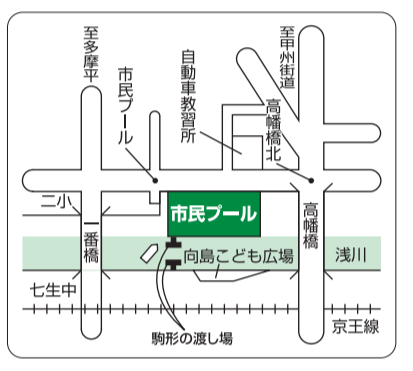

市民プールの開設期間中、プール南側の浅川両岸を結ぶ「駒形の渡し舟」を運行します。プールへは夏の風物詩

駒形の渡し舟は夏の風物詩として利用したい方も乗船することができそうです。気軽に夏の風物詩をお楽しみください。

運行時間 市民プール開催時間内に随時運行
悪天候や河川増水時には運行を中止する場合があります
問合せ先 市民プール(☎583・5440)、文化スポーツ課

日野市平和事業、映画の集い「アイスエイジ」ひろしまのエキ