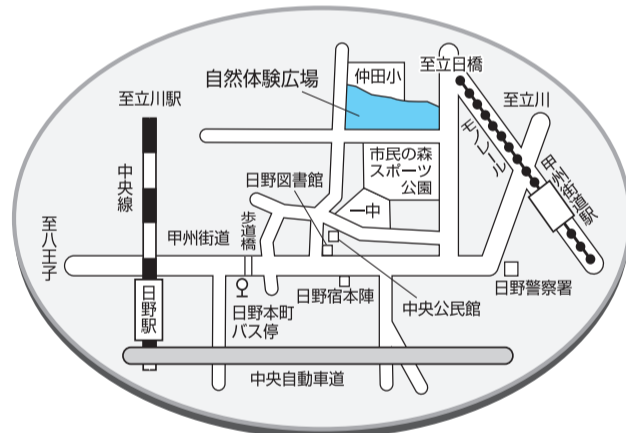

日野市の人口 ※世帯数は外国人世帯を除く

	男性	女性	計	世帯
8月1日	87,498	84,347	171,845	74,734
7月1日	87,460	84,273	171,733	74,654

真夏の森の夢

第9回

ひのアートフェスティバル

真夏の森を舞台に、今年も市民の手作りによる第9回ひのアートフェスティバルが8月20日(土)・21日(日)に開催されます。ステージは熱気溢れる若者たちのライブや、日本の伝統芸能など国際色豊かな内容です。また、展示では地域で活躍されているアーティストの作品を紹介し、身近なところで皆さんが気軽に芸術に親しめるものとなっています。そのほかにも、だれで

も参加できる手作り広場や仮面コンテスト、フリーマーケットに国際色豊かな模擬店などバラエティーに富み、お子さんから大人まで楽しめる催しがいっぱいです。緑あふれる森の中で「夢の祭り」をお楽しみください。

- ▷日程・内容=下表のとおり
- ▷会場=自然体験広場(仲田小隣) ※右図参照
- ▷問合せ先=中央公民館(☎581-7580)

今月の納期

納付には便利な口座振替のご利用を

- 市・都民税第2期
- 国民健康保険税第2期

納税課

8月20日(土)

- 11:00 開会式、仮面コンテスト表彰
- 11:30 日野囃子保存会(お囃子)
- 12:15 ポケットホーライズ(打ち込みポップロック)
- 13:00 高村 志保(ギターとボーカルのデュオ)
- 13:45 Soul-Kバンド(ロック)
- 14:30 ブラウンシュガー(女性ツインボーカル、スタンダードポップス)
- 15:15 休憩
- 15:30 A'so(オールディーズ&オリジナル)
- 16:15 村田村F(オリジナルR&Rバンド)
- 17:00 グゼル・ターリヒ(ベリーダンス)
- 17:45 S.SUZUKI(ギター弾き語り)
- 18:30~19:15 楽美(アコースティックオリジナルユニット)
- 18:50~20:30 映画会「フォーエヴァー・ヤング」(会場はキャンプ場側)

ステージプログラム

8月21日(日)

- 11:00 ブラウンハピネス(ブルース&ロックンロール)
- 11:45 マージービート(オールディーズ&G.S)
- 12:30 Woo-ye!(オリジナル&昭和ポップス)
- 13:15 ホワイトハピネス(ロック)
- 14:00 后道場(かっぱれ舞踊)
- 14:20 休憩
- 14:30 エ・スカレーターズ(スカパラダイスコピー)
- 15:15 夕照会(三味線演奏)
- 16:00 プレイズ・イン・ザ・サン・ゴスペル・クワイヤ(ゴスペル)
- 16:45 ビートクラブ(ハードロック)
- 17:00 ファニーフェローズ(ビッグバンドジャズ)
- 18:00 閉会