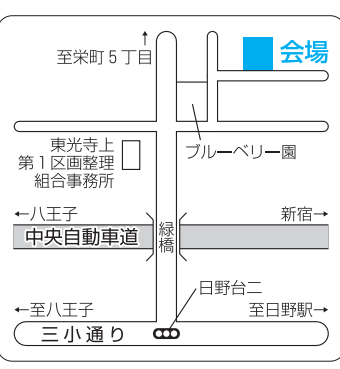

子ども向けイベント

みなみだいら保育園「園庭で遊ぼう」

10月19日(水)・26日(水)午前10時〜11時/未就学児と保護者対象

10月24日(月)午前9時45分〜10時30分/10月生まれの乳幼児と保護者対象

とよだ保育園 乳児体験保育

11月1日(火)〜8日(火)午前9時30分〜11時30分

催し

第35回高幡不動草菊まつり

10月28日(金)〜11月17日(木)午前9時〜午後4時30分

支援市民ボランティア養成講座

座・農の学校「いもほり収穫体験」

10月22日(土)午前9時30分〜11時

10月23日(日)午前10時〜午後2時30分

公民館青少年・学校5日制対応事業「エコクラフトでお宝ボックスをつくろう！」

講習・学習会

公民館事業