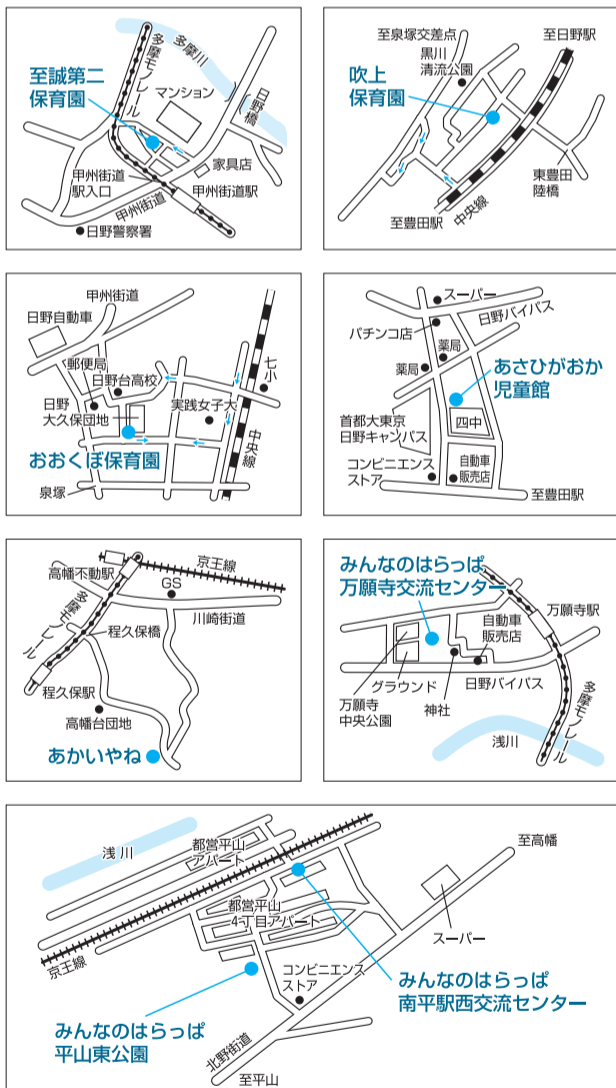

平成19年1月1日施行
 「日野市斜面地における建築物の ……3
 建造等の制限に関する条例」を改正
 保育園等改革計画(素案)に寄せら ……6・7
 れた意見への回答
 楽しいイベントがいっぱい! ……8
 10月29日(日)「手をつなごう in 万願寺」
 広域連携サミット
 多摩地域9市の100万市民が ……12
 スクラム、1人1日100gごみ減量!

「子育てひろば」は親も子どもも楽しい場所です
(地域子ども家庭支援センター万願寺)

「子育てひろば」は、子育て支援事業の一つとして乳
 幼児とその保護者に集いの場を提供し、子育て相談や
 子育てに関する情報の提供・講座などを行っています。
 今号では「子育てひろば」の内容を紹介しています。

△問合せ先「子ども家庭支援センター」
 (☎589・1260)、地域子ども家庭支援
 センター万願寺(☎586・1312)

不安、ストレスのないうちで楽しく子育てを

子育てひろば

子育てひろば

保育中のたくさんの経験がこ
 れからの子育てにきつと役に立
 ちます。他の親子たちとの出
 会
 いもあります。食事・睡眠・言
 葉・遊び・友達や親と子の関
 わり方などについても気軽にこ
 相談ください。

開設日時・場所等は下表1を
 参照

親子ひろば、児童館

2カ所ある子ども家庭支援セ
 ンターにも親子ひろばがあり、
 気軽に集い、子育て相談もで
 きます(下表2参照)。また、市
 内に9カ所ある児童館は、18歳
 まで利用できます。気になるこ
 とがあったら、いつでも声をかけ
 てください。

日野市子育てひろば 実施場所案内図

●表1 日野市子育てひろば事業実施場所一覧

※いずれも祝日、年末年始は休み

ひろば名・問合せ先(運営主体)	場 所 (地図参照)	ひろば開設日時	子育て相談日時	特 徴・P R
至誠第二保育園☎581-0446 (社会福祉法人至誠学舎立川)	日野1183の3	火曜・水曜・金曜日 8:30~13:30	月曜~金曜日 9:00~17:00	園児と園庭遊び、親子リズム、クラス 体験(給食含む)などができます。
吹上保育園☎583-7648 (社会福祉法人吹上会)	東豊田3の12の7	火曜・水曜・木曜日 10:00~15:00※事前に連絡を	月曜~金曜日 10:00~16:00	楽しい子育て一緒にしませんか! (電 話相談から始めましょう)
おおくぼ保育園☎584-3690 (日野市)	大坂上4の10の2	月曜~金曜日 10:00~16:00※事前に連絡を	月曜~金曜日 10:00~16:00	保育園はどこなところ?みなさんと の出会いをお待ちしています。
あさひがおか児童館☎583-4346 (日野市)	旭が丘2の42の5	月曜~金曜日 10:00~16:00	月曜~金曜日 10:00~16:00	広いグラウンドと広いホールがあり、 0歳児から安心して遊べます。
あかひやね☎594-7841 (社会福祉法人わかば福祉会)	程久保876の2日野市立次世代育 成型子育てひろば「あかひやね」	月曜~土曜日 10:00~15:00	月曜~土曜日 9:00~16:00	親子がホッとできる場を無料で準備 して、保育士がお待ちしております。
みんなのはらっぱ 万願寺交流センター (万願寺交流センター) ●南平駅西交流センター(平山4 の18の1都営平山4丁目アパー ト6号棟1階) ●平山東公園(平山4の18の4)	●万願寺交流センター(万願寺4 の20の12万願寺中央公園内) ●南平駅西交流センター(平山4 の18の1都営平山4丁目アパー ト6号棟1階) ●平山東公園(平山4の18の4)	●万願寺交流センター 水曜・木曜・金曜日 10:30~14:00 ●南平駅西交流センター 火曜日 10:30~14:00 ●平山東公園 木曜日 10:30~14:00 ※いずれも、夏・冬休み期間中は休み	ひろば開設日 時と同じ	子育て中の人たちのたまり場です。 頼りになる子育てパートナーがいま す。

●表2 日野市子ども家庭支援センター・親子ひろば一覧

※いずれも祝日、年末年始は休み

ひろば名・問合せ先	場 所 (地図参照)	ひろば開設日時	子育て相談日時
子ども家庭支援センター (旧西部) ☎589-1260	多摩平2の9多摩平の森ふれあい 館2階	月曜~土曜日 10:00~15:00	月曜~土曜日 9:30~17:00
地域子ども家庭支援センター 万願寺(旧東部) ☎586-1312	万願寺2の24の7万願寺タウニ ビル2階(1階がスーパーのビル)	水曜~月曜日 10:00~15:00	水曜~月曜日 9:30~17:00