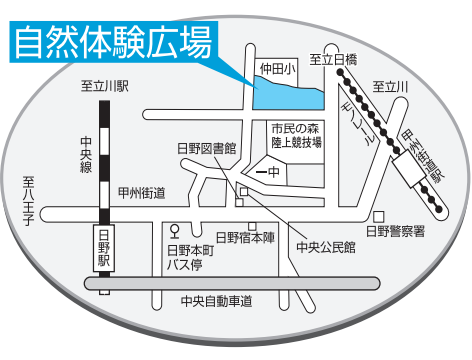

親子で作りながら、健康に良い生活を考えてみましょう。 7月7日(土)午前10時～正午/中央公民館/講師・公民館利用サークル「ナチュラ」の皆さん/小学生と保護者対象/先着10組/400円(材料費) /エプロン、三角きん、ふきん、上履き持参/申込制で満1歳未満学児8人の保育あり

卵、乳製品、白砂糖を使わなくてもおいしいクッキーが作れます。お米の粉を使った雑穀クッキーとフルーツのドリンクを

親子で作りながら、健康に良い生活を考えてみましょう。 7月7日(土)午前10時～正午/中央公民館/講師・公民館利用サークル「ナチュラ」の皆さん/小学生と保護者対象/先着10組/400円(材料費) /エプロン、三角きん、ふきん、上履き持参/申込制で満1歳未満学児8人の保育あり

第4回ひの薪能「船弁慶」狂言「千鳥」 9月29日(土)午後6時～8時30分/日野中央公園※雨天の場合は市民会館大ホール/当日2千500円※前売り(7月6日(金)発売開始) 大人2千円、中学生以下1千円(全席自由) /文化スポーツ課

自然体験広場オープン (財)自治総合センターからの宝くじの助成で仲田小の隣に作られる自然体験広場は、子どもが気軽に遊び、アウトドアを楽しむ場です。ボランティアスタッフがいるときはお手伝いをお願いします。

7月15日(日)～8月28日(火)※利用できない日/駐車場4台/中学生以下の子どものいる市内在住の家族または中学生以下の子どもが10人以上いる市内の団体対象/キャンプ用具一式の貸し出し/6月22日(金)までに子育て課へ

ご案内

ひの21世紀みらい塾(講師紹介・派遣事業) 生涯学習を支援するため、市民講師や市職員を紹介、派遣します。

現在、市民の特技を生かす講座が89講座、市職員の特技を生かす講座が11講座、各課の業務を説明する講座が53講座登録されています。社会科学系の講演から美術や作法などの実技講習まで幅広いジャンルの講座があります。

詳しい講座内容をまとめた冊子を6月15日(金)から市役所5階文化スポーツ課、市内各図書館、七生支所、豊田駅連絡所、生活・保健センターなどで配布します。(文化スポーツ課)

「サークル団体施設ガイド」を配布 市内のサークル・団体や活動内容、市内の施設などが掲載されています。6月27日(水)から市役所5階文化スポーツ課、市内各図書館、七生支所、豊田駅連絡所、生活・保健センターなどで配布を予定しています。(文化スポーツ課)

復原住居の公開 6月24日(日)午前10時～午後4時/日野中央公園南西隅(消防署東側) /文化スポーツ課