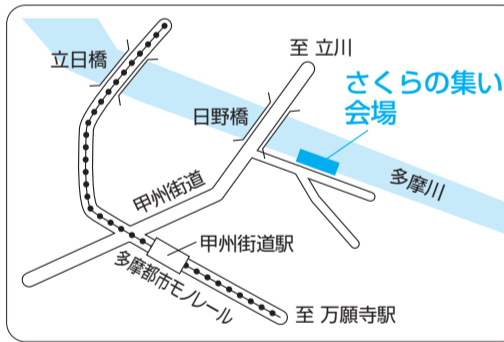

多摩川の堤防に市民、団体などが協力して植樹したオオシマザクラの成長を見守るとともに、市東部地区の活性化を図るため、「第9回さくららの集い」を開催します。  
4月5日(日)午前9時15分～午後3時30分 雨天中止/日野橋下流右岸河川敷/式典、ステージイベント(地元幼稚

園児と小学生による演奏ほか、お囃子、よさこい踊り、舞踏、マジック、防犯・防火の話ほか、花と花の種配布、模擬店(焼きそば、フランクフルト、飲み物、焼きとり、ヨーヨーほか)/主催・多摩川堤さくららの会(東部地区) 実行委員会/後援・日野市/産業振興課