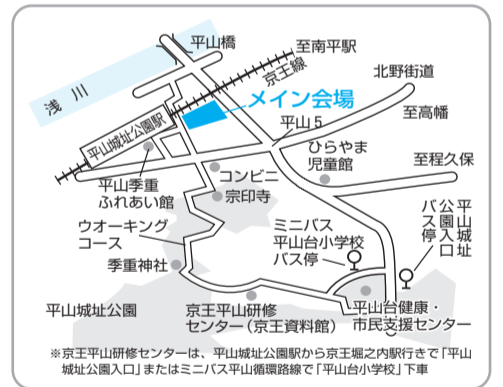

第4回 平山季重まつり

4月4日・5日

東京都と日野市によるオリンピックムーブメント共同推進事業

ランニング招致へむけて、オリンピック(有森裕子さん)のトークショーも実施します。また、平山城址公園駅東側のメイン会場には、模擬店も多数

第9回 さくららの集い 4月5日に

多摩川堤さくららの会

多摩川の堤防に市民、団体などが協力して植樹したオオシマザクラの成長を見守るとともに、市東部地区の活性化を図るため、「第9回さくららの集い」を開催します。
4月5日(日)午前9時15分～午後3時30分 雨天中止/日野橋下流右岸河川敷/式典、ステージイベント(地元幼稚

園児と小学生による演奏ほか、お囃子、よさこい踊り、舞踏、マジック、防犯・防火の話ほか、花と花の種配布、模擬店(焼きそば、フランクフルト、飲み物、焼きとり、ヨーヨーほか)/主催・多摩川堤さくららの会(東部地区) 実行委員会/後援・日野市/産業振興課