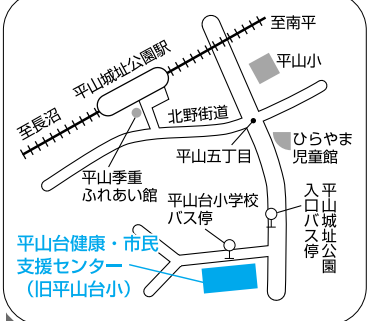

公民館の催し

高齢者市民企画(概ね60歳以上の対象)
うたごえひろば
3月27日(土)午後2時~4時 / 中央福祉センター / 先着60人 / 100円(茶菓子代) / マイボット持参 / 中央公民館(☎581・7580)へ申込

スポーツ

さわやかウォーキング~さくらコース
3月28日(日)午前9時八坂神社集合、午前9時30分出発 雨天実施 / コース・市民陸上競技場 横立日橋 多摩川河川敷 クリーンセンター 東部会館 国道20号バイパス 日野中央公園 / 約8キロ(約2時間) / 100円(保険料) / 文化スポーツ課

平山台文化スポーツクラブ / ターゲットハードゴルフ体験教室
4月6日(火)・13日(火)・20日(火) / 午前10時~正午 / 平山台健康・市民支援センター / 各回300円(保険料) / 初心者歓迎 / ゴルフクラブをお持ちの方は持参 / 3月30日(火)までに、教室名、住所、氏名、電話番号、年齢を平山台文化スポーツクラブ(☎506・9676)へ申込

平山台文化スポーツクラブ(☎506・9676)へ申込

東部会館温水プールいきいき教室 / 春休み子ども水泳教室
3月30日(火)~4月1日(木)午前11時30分~午後1時 / 小学生の初級者対象 / 先着20人 / 4千500円 / 入場料、ロッカー代別途 / 水着、水泳帽子、タオル、水中眼鏡持参 / 3月28日(日)までに東部会館温水プール(☎583・5266)へ

子ども・保護者向けイベント

親子で楽しむベビーマッサージ / スキンシップを楽しもう
3月24日(水)午前10時~正午 / 勤労・青年会館 / 歩く前の赤ちゃんと保護者対象 / 父親・祖母などの参加歓迎 / 先着10組 / 1千円(材料費) / バスタオル持参 / 同館(☎586・6251)へ申込

中高生ライブ・E・69 / 思春期真っ最中
3月27日(土)午後1時~7時 / 市民会館小ホール / 600円 / 前売り500円 / 詳細は各児童館へ問い合わせ

ますの話題

小正月の伝統行事「どんど焼き」が行われる
1月11日、「平山どんど焼き保存会」のもと滝合小でどんど焼きが行われました。

どんど焼きが行われました。当日、日野離子愛好会による新年の初祝いと奉納離子による初舞いが披露されました。また、参加者が見守る中、お焚き上げの「どんど」に火が入ると瞬間に火は勢いを増し、やがて火勢が衰えると、参加者はまゆ玉とみかんをあぶり、今年1年の無病息災などを祈願しました。

多摩・島しょ子ども体験塾 / 東京ヴェルディサッカーフェスティバルを開催!
1月30日に東京ヴェルディイクラブハウスにおいて、多摩・島しょ子ども体験塾も体験塾八王子市・日野市共同事業

実行委員会主催の東京ヴェルディサッカーフェスティバルが開催されました。東京ヴェルディの選手全員が参加し、総勢230人の小学生が目を輝かせながらボールを追い掛けていました。また、ふれあいタイムでは選手たちの素顔に触れ、会場は笑顔と歓声に包まれました。

平山台文化スポーツクラブ

いっしょにスポーツや文化活動を気軽に楽しませんか?

平山台文化スポーツクラブは、子どもからシニアまで、さまざまな種目に参加することが出来、健康づくり、仲間づくりを目的とする、市民自ら運営するクラブです。現在、27人が会員登録をしています。健康づくり、文化活動の仲間が集う、アットホームな雰囲気のあるクラブです。興味のある方はお気軽にクラブハウスへご連絡ください。

平山台文化スポーツクラブ事務局 ☎042・506・9979、ホームページアドレス http://www11.ocn.ne.jp/hbsc/