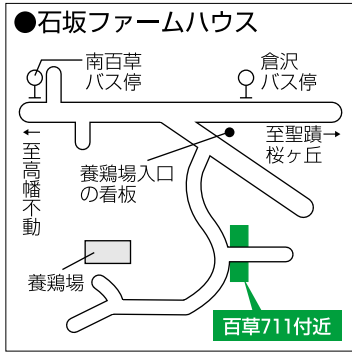

▼高齢者の生きがいや健康保持のための農業福祉型農園
石坂ファームハウス

利用期間：平成23年3月1日(火)～平成24年1月末日(予定) 百草711付近 下図参照。車で通園は不可 概ね60歳以上の原則市内在住者で、ルールを守る

▼体験型市民農園
コバサン農園

利用期間：平成23年3月1日(火)～平成24年1月末日(予定) 東平山2の8付近 下図参照。車で通園は不可 原則市内在住者で、ルールを守り熱意を持って農作業に取り組める方 30区画 申込多数の場合は抽選 利用料：年4万円(入園料、農