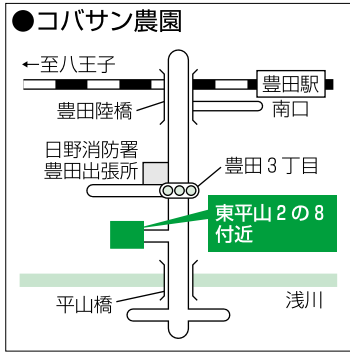

1. **10月の児童館**
2. ▼わらべうた(ばぶばぶ)：5日(火)午前10時30分～11時30分 首がすわっているハイハイ出来るくらいの子と保護者 みさわ児童館(☎591・3456)
   - ▼幼児の広場：7日(木)午前10時30分～11時30分 運動会っこ 乳幼児と保護者 もぐさだいい児童館(☎591・7001)
   - ▼ちびっこの日：13日(水)午前10時～11時 絵の具を使ってスタンプ遊び 0歳～未就学児と保護者 さかえまち児童館(☎585・8281)
   - ▼ちびっこの日：19日(火)午前10時30分～11時30分 手遊びなど 乳幼児と保護者 しんめい児童館(☎583・6588)
   - ▼移動児童館チビッコおいでよ：19日(火)午前10時30分～11時30分 大和田地区センター 手遊びなど 概ね2歳の幼児と保護者 あそびバれっどあさひがおか児童館(☎583・4346)
   - ▼ベビークラスさくらんぼ：20日(水)午前10時30分～11時 手遊びをしながらお母さん同士の交流 午後3～8カ月の乳児と保護者 みなみだいら児童館ふらねつと(☎599・0166)
   - ▼移動児童館ちびっこW.A.：20日(水)午前10時30分～11時30分 豊田地区センター 手遊び
   - ▼乳幼児と保護者 ひらやま児童館(☎592・6811)
   - ▼ちびっこひろば：22日(金)午前10時30分～11時30分 手遊びなど 0～3歳児と保護者 ひの児童館(☎581・7675)
   - ▼パッキングング簡単・本格イタリアン(パスタ)に挑戦：24日(日)午前10時～午後1時 父親の料理を家族で試食 概ね3カ月～3歳児と父親 家族先着9組 1家族600円 5日(火)午前10時から参加費を持参 未だいら児童館ふれっしゅ(☎589・1253)
   - ▼ちびっこひろば：29日(金)午前10時30分～11時30分 体操など 乳幼児と保護者 まんがんじ児童館(☎583・3309)

農家の指導で野菜づくりを体験してみませんか 農業体験農園利用者募集!

市では農作業を通じて農家と市民との交流を深め、都市農業の役割を理解していただくために、農業体験農園の開設を進めています。

農業体験農園とは、農家の指導のもとで安心して野菜づくりを行い、新鮮な野菜を収穫することが出来る農園です。必要な種や肥料、農具などは農家が用意し、利用者は入園料を支払い、収穫物を受け取ります。このたび新たに開設する2農園の利用者を募集します。

▼高齢者の生きがいや健康保持のための農業福祉型農園
石坂ファームハウス

利用期間：平成23年3月1日(火)～平成24年1月末日(予定) 百草711付近 下図参照。車で通園は不可 概ね60歳以上の原則市内在住者で、ルールを守る

▼体験型市民農園
コバサン農園

利用期間：平成23年3月1日(火)～平成24年1月末日(予定) 東平山2の8付近 下図参照。車で通園は不可 原則市内在住者で、ルールを守り熱意を持って農作業に取り組める方 30区画 申込多数の場合は抽選 利用料：年4万円(入園料、農

1. **10月の保育園**
2. ▼園庭で遊ぼう：6日(土)27日の毎週水曜日午前10時～11時 雨天中止 みなみだいら保育園(☎591・2468)
   - ▼運動会：9日(土)地域競技は午前10時から 雨天の場合は16日(土) もぐさ台保育園(☎591・0880)
   - ▼運動会：9日(土)地域競技は午前10時から 雨天の場合は16日(土) たかはた台保育園(☎591・2231)
   - ▼運動会：9日(土)地域競技は午前10時から 雨天の場合は16日(土) ひらやま保育園(☎581・9225)
   - ▼運動会：9日(土)地域競技は午前10時から 雨天の場合は16日(土) あさひがおか保育園(☎581・7676)
   - ▼運動会：16日(土)地域競技は午前10時から 雨天の場合は23日(土) あらい保育園(☎591・6132)
   - ▼保育園を親子で体験：18日(月)・20日(水)・22日(金)・25日(日)・27日(水)・29日(金)午前9時45分～11時30分 各日2組 360円 詳細は問い合わせを 10月1日(金)～8日(金)に電話 たまだいら保育園(☎581・0004)
   - ▼大坂上中地区青少年育成会ふれあいハイク 10月9日(土) 小雨実施 午前8時30分東光寺小 コース：多摩川土手 粟の須みどりの広場 新町4丁目いも畑 三小 東光寺小 300円(保険代) 電話 奥住(☎583・1944) 電話 奥住(☎583・1944)
   - ▼図書館のおはなし会 10月6日(水)・20日(水)：高幡図書館(☎591・7322)、7日(木)・14日(木)・21日(木)：多摩平図書館(☎583・2561)、13日(水)：中央図書館(☎586・0584)、27日(水)：百草図書館(☎594・4646)
   - ▼子どもたちにわらべうたを：10月29日(金)午後1時～3時 中央公民館 木村はるみ氏(教育研究所ゆずりは代表) 市内在住・在勤の保育関係者 先着30人 電話 高幡図書館(☎591・7322)
   - ▼子どもの心に本を届ける『アニマシオン講演会』：10月29日(金)午後3時～4時45分 中央公民館 クイズやゲームを用いて

講習・学習会

本の世界を楽しむ 岩辺泰史氏(明治学院大学教授) 18歳以上の方 15人 電話 中央図書館(☎586・0584)

▼女性対象講座「傷ついた経験をあなたの力に変えませんか」DV・いじめなどトラウマからの回復を目指して(後期) 左表参照 途中からの参加興味のあるテーマのみの参加可 多摩平の森ふれあい館 直接会場へ 吉川しおり氏(ファシリテーター養成講座修了者) 500円(資料代) 1歳6カ月～未就学児3人の保育あり 講座実施日の7日前までに申込 男女平等課(☎584・2733)

▼日野宿楽市楽座文化講座「江戸文化に親しもう」連句、香道、茶道、そして箏曲 10月24日(日) 午前10時～午後4時 連句体験 歌仙を巻く(午前10時～午後0時30分) 親子で練習を作る(午後1時～4時) 蘭香体験(午後1時～4時) お茶席(午後1時～3時30分) 箏曲演奏 高幡不動尊 二上貴夫師、黒須秋桜師 15人 30組 親子でなくても可 15人 100人 300円 2千円 1千500円 200円 は10月16日(土)までに電話 は直接会場

講座日程表

日程	時間	内容
10/23		人との関係～境界線
11/27		人との関係～コミュニケーション
12/25	14:00～16:00	パートナーシップ
平成23年1/22		Bさん(加害者)とは?
2/26		育った環境・子どもへの暴力の影響
3/26		自尊心

いずれも土曜日

ご案内

▼全国募吟表彰式：10月24日(日)午前10時から 高幡不動尊 いずれも 新選組のふるさと歴史館(☎583・5100)

▼百草地区りんご狩り 開園日：10月2日～17日の毎週土曜・日曜日、祝日午前9時～午後4時 雨天中止 売り切れ次第終了 品種：陽光 猛暑の影響で粒の不揃い。由木(☎090・3503・1061)、石坂(☎080・1262・9028)、市産業振興課

▼図書館休館日のお知らせ 10月11日(月)は祝日のため市政図書が休館します。

中央図書館(☎586・0584) リサイクル情報(10月) 資源回収(アルミ缶・古布・新聞・段ボール)：14日(木) 28日(木)午後1時～3時 市民自治学園OB会(☎581・1258) ▼手作り石けん販売：14日(木)午後1時～2時 第一生活学校(☎581・0265) いずれも 生活・保健センター 1前庭

▼10・11月は里親月間 さまざまな事情で親と一緒に暮らすことの出来ない子どもたちを家庭に迎える里親制度。市では、養子縁組を前提とせず、一定期間子どもを養育する「養育家庭」とファミリー制度を支援しています。子どもは家庭で愛情を持って育てられることで、健やかに成長していきます。子どもの育つ環境のひとこととして養育家庭制度への理解と協力をお願いします。 子ども家庭支援センター(☎599・6670)