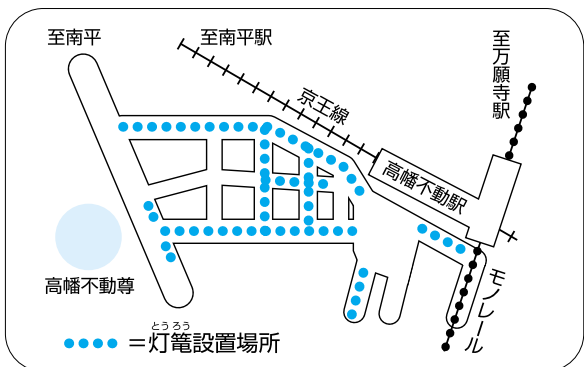

参加申込書を郵送またはFAX
 〒191・00062多摩平7の23
 の23日野市商工会(☎581・3666
 586・6063)

講習・学習会

ママと子どものファッションショー参加者及びボランティアスタッフ募集
 ▼ショー参加者：平成23年3月6日(日)午後2時～4時 高幡不動尊 どちらかが市内在住・在勤・在学の3歳児～小学6年生と母親 50組
 ▼ボランティアスタッフ募集：イベント運営 25人 詳細は問い合わせを 12月17日(金)までに

自然観察会「秋の野に、木の実と紅葉を訪ねよう(都立長沼公園)」
 11月27日(土) 午前10時長沼駅改札口、午後0時30分解散 雨天の場合は平山季重ふれあい館で学習会 筒井千代子氏(八王子自然友の会会員) 300円 11月26日(金)までに電話 緑と清流課

11月22日・23日 高幡不動尊参道

第5回たかはたもみじ灯路開催

高幡不動駅周辺の商店街を灯籠の灯で飾る「たかはたもみじ灯路」を開催します。
 やさしく揺らめく灯籠のろうそくが光の道となり、晩秋のまじりを幻想的な雰囲気に変えます。また、高幡不動尊ではもみじまつりが開催されており、五重塔

ともみじのライトアップを楽しむことが出来ます。
 11月22日(月)・23日(祝)午後6時～8時 雨天順延 灯籠設置場所は下図のとおり
 ▼モデル写真撮影会 灯籠をバックにモデル撮影会を行います。プロの講師に撮影

のコツを習うチャンスです!
 11月23日(祝)午後6時～7時30分 午後5時30分高幡不動尊境内五重塔脇 山下勲氏(日本写真家協会会員) 先着100人 日野市観光協会(☎586・8808)