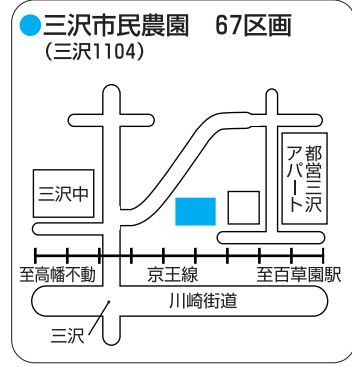

子ども・保護者向けイベント

- ▼2月の保育園
  - 誕生会：21日(月)午前10時～10時30分
  - 誕生会：22日(火)午前10時～10時30分
  - 誕生会：23日(水)午前10時～10時30分
  - 誕生会：24日(木)午前10時～10時30分
  - 誕生会：25日(金)午前10時～10時30分
  - 誕生会：26日(土)午後3時～3時45分
  - 誕生会：27日(日)午後3時～3時45分
  - 誕生会：28日(月)午後3時～3時45分
  - 誕生会：29日(火)午後3時～3時45分
  - 誕生会：30日(水)午後3時～3時45分
  - 誕生会：31日(木)午後3時～3時45分
- ▼誕生会
  - 誕生会：22日(火)午前10時～11時
  - 誕生会：23日(水)午前10時～11時
  - 誕生会：24日(木)午前10時～11時
  - 誕生会：25日(金)午前10時～11時
  - 誕生会：26日(土)午後3時～3時45分
  - 誕生会：27日(日)午後3時～3時45分
  - 誕生会：28日(月)午後3時～3時45分
  - 誕生会：29日(火)午後3時～3時45分
  - 誕生会：30日(水)午後3時～3時45分
  - 誕生会：31日(木)午後3時～3時45分
- ▼誕生会＆園庭で遊ぼう
  - 誕生会：22日(火)午前10時～11時
  - 誕生会：23日(水)午前10時～11時
  - 誕生会：24日(木)午前10時～11時
  - 誕生会：25日(金)午前10時～11時
  - 誕生会：26日(土)午後3時～3時45分
  - 誕生会：27日(日)午後3時～3時45分
  - 誕生会：28日(月)午後3時～3時45分
  - 誕生会：29日(火)午後3時～3時45分
  - 誕生会：30日(水)午後3時～3時45分
  - 誕生会：31日(木)午後3時～3時45分

市民農園使用者募集

期間：4月1日(金)～平成25年1月31日(日)農園及び区画数は地区別※1区画20平方メートル以内在住者※他の市民農園を使用している方は不可費用2千400円(農園はトイレ、水道、駐車場なし)。申込多数の場合は公開抽選(2月25日(金)午前10時から11時)。

公民館の催し

- ▼ミニ講座「イザという時にあわてないために」知っておこう！(応急手当)
- ▼2月26日(土)午後3時～3時45分 多摩平子ども家庭支援センター 親子園先着6組 2月16日(水)午前9時30分から電話同センター 1多摩平(589・1260)
- ▼地域親子と子育てサークルの交流会「みんなで子育て一緒にあそぼう！」
- ▼3月8日(火)午前10時～11時30分

- ▼公民館の催し
  - 公民館(581・7580)
  - 高齢者市民企画(概ね60歳以上の方対象)
  - 「うたごえひろば」2月26日(土)午後2時～4時 中央公民館
  - 「サロン・ド・俳句」3月3日(木)午後2時～4時 中央公民館
  - 「高幡台分室」当季雑詠 3月1日(火)正午までに俳句2句をハガキ、電話、FAXまたはEメール 同分室(592・0864)
  - 「ウォーキングを楽しむ」3月9日～30日の毎週水曜日