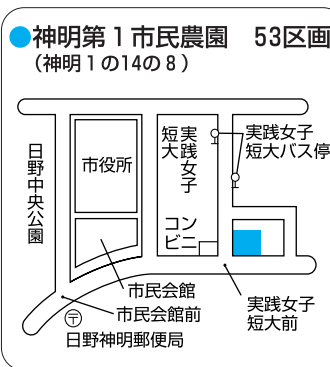

子ども・保護者向けイベント

- ▼2月の保育園
 - 誕生会：21日(月)午前10時～10時30分
 - 誕生会：22日(火)午前10時～10時30分
 - 誕生会：23日(水)午前10時～10時30分
 - 誕生会：24日(木)午前10時～10時30分
 - 誕生会：25日(金)午前10時～10時30分
 - 誕生会：26日(土)午後3時～3時45分
 - 誕生会：27日(日)午後3時～3時45分
 - 誕生会：28日(月)午後3時～3時45分
 - 誕生会：29日(火)午後3時～3時45分
 - 誕生会：30日(水)午後3時～3時45分
 - 誕生会：31日(木)午後3時～3時45分
- ▼誕生会
 - 誕生会：22日(火)午前10時～11時
 - 誕生会：23日(水)午前10時～11時
 - 誕生会：24日(木)午前10時～11時
 - 誕生会：25日(金)午前10時～11時
 - 誕生会：26日(土)午後3時～3時45分
 - 誕生会：27日(日)午後3時～3時45分
 - 誕生会：28日(月)午後3時～3時45分
 - 誕生会：29日(火)午後3時～3時45分
 - 誕生会：30日(水)午後3時～3時45分
 - 誕生会：31日(木)午後3時～3時45分
- ▼誕生会＆園庭で遊ぼう
 - 誕生会：22日(火)午前10時～11時
 - 誕生会：23日(水)午前10時～11時
 - 誕生会：24日(木)午前10時～11時
 - 誕生会：25日(金)午前10時～11時
 - 誕生会：26日(土)午後3時～3時45分
 - 誕生会：27日(日)午後3時～3時45分
 - 誕生会：28日(月)午後3時～3時45分
 - 誕生会：29日(火)午後3時～3時45分
 - 誕生会：30日(水)午後3時～3時45分
 - 誕生会：31日(木)午後3時～3時45分

市民農園使用者募集

期間：4月1日(金)～平成25年1月31日(日)農園及び区画数は地区別※1区画20平方メートル以内在住者※他の市民農園を使用している方は不可費用2千400円(農園はトイレ、水道、駐車場なし)。申込多数の場合は公開抽選(2月25日(金)午前10時から11時)。

公民館の催し

- ▼ミニ講座「イザという時にあわてないために」知っておこう！(応急手当)
- ▼2月26日(土)午後3時～3時45分 多摩平子ども家庭支援センター 親子園先着6組 2月16日(水)午前9時30分から電話同センター 1多摩平(589・1260)
- ▼地域親子と子育てサークルの交流会「みんなで子育て一緒にあそぼう！」
- ▼3月8日(火)午前10時～11時30分