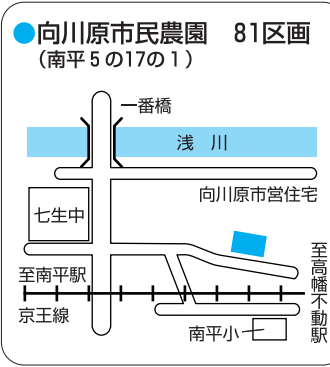

子ども・保護者向けイベント

- ▼2月の保育園
  - 誕生会：21日(月)午前10時～10時30分
  - 誕生会：22日(火)午前10時～10時30分
  - 誕生会：23日(水)午前10時～10時30分
  - 誕生会：24日(木)午前10時～10時30分
  - 誕生会：25日(金)午前10時～10時30分
  - 誕生会：26日(土)午後3時～3時45分
  - 誕生会：27日(日)午後3時～3時45分
  - 誕生会：28日(月)午後3時～3時45分
  - 誕生会：29日(火)午後3時～3時45分
  - 誕生会：30日(水)午後3時～3時45分
  - 誕生会：31日(木)午後3時～3時45分
- ▼誕生会
  - 誕生会：22日(火)午前10時～11時
  - 誕生会：23日(水)午前10時～11時
  - 誕生会：24日(木)午前10時～11時
  - 誕生会：25日(金)午前10時～11時
  - 誕生会：26日(土)午後3時～3時45分
  - 誕生会：27日(日)午後3時～3時45分
  - 誕生会：28日(月)午後3時～3時45分
  - 誕生会：29日(火)午後3時～3時45分
  - 誕生会：30日(水)午後3時～3時45分
  - 誕生会：31日(木)午後3時～3時45分
- ▼誕生会＆園庭で遊ぼう
  - 誕生会：22日(火)午前10時～11時
  - 誕生会：23日(水)午前10時～11時
  - 誕生会：24日(木)午前10時～11時
  - 誕生会：25日(金)午前10時～11時
  - 誕生会：26日(土)午後3時～3時45分
  - 誕生会：27日(日)午後3時～3時45分
  - 誕生会：28日(月)午後3時～3時45分
  - 誕生会：29日(火)午後3時～3時45分
  - 誕生会：30日(水)午後3時～3時45分
  - 誕生会：31日(木)午後3時～3時45分

市民農園使用者募集

期間：4月1日(金)～平成25年1月31日(日)農園及び区画数は地区別※1区画20平方メートル以内在住者※他の市民農園を使用している方は不可費用2千400円(農園はトイレ、水道、駐車場なし)。申込多数の場合は公開抽選(2月25日(金)午前10時から11時)。

公民館の催し

- ▼ミニ講座「イザという時にあわてないために」知っておこう！(応急手当)
- ▼2月26日(土)午後3時～3時45分 多摩平子ども家庭支援センター 親子園先着6組 2月16日(水)午前9時30分から電話同センター 1多摩平(589・1260)
- ▼地域親子と子育てサークルの交流会「みんなで子育て一緒にあそぼう！」
- ▼3月8日(火)午前10時～11時30分

- ▼公民館の催し
  - 公民館(581・7580)
  - 高齢者市民企画(概ね60歳以上の方対象)
  - 「うたごえひろば」2月26日(土)午後2時～4時 中央公民館
  - 「サロン・ド・俳句」3月3日(木)午後2時～4時 中央公民館
  - 「高幡台分室」当季雑詠 3月1日(火)正午までに俳句2句をハガキ、電話、FAXまたはEメール 同分室(592・0864)
  - 「ウォーキングを楽しむ」3月9日～30日の毎週水曜日