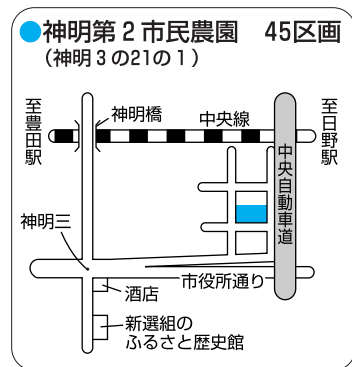

子ども・保護者向けイベント

- ▼2月の保育園
  - 誕生会：21日(月)午前10時～10時30分
  - 誕生会：22日(火)午前10時～10時30分
  - 誕生会：23日(水)午前10時～10時30分
  - 誕生会：24日(木)午前10時～10時30分
  - 誕生会：25日(金)午前10時～10時30分
  - 誕生会：26日(土)午後3時～3時45分
  - 誕生会：27日(日)午後3時～3時45分
  - 誕生会：28日(月)午後3時～3時45分
  - 誕生会：29日(火)午後3時～3時45分
  - 誕生会：30日(水)午後3時～3時45分
  - 誕生会：31日(木)午後3時～3時45分
- ▼誕生会
  - 誕生会：22日(火)午前10時～11時
  - 誕生会：23日(水)午前10時～11時
  - 誕生会：24日(木)午前10時～11時
  - 誕生会：25日(金)午前10時～11時
  - 誕生会：26日(土)午後3時～3時45分
  - 誕生会：27日(日)午後3時～3時45分
  - 誕生会：28日(月)午後3時～3時45分
  - 誕生会：29日(火)午後3時～3時45分
  - 誕生会：30日(水)午後3時～3時45分
  - 誕生会：31日(木)午後3時～3時45分
- ▼誕生会＆園庭で遊ぼう
  - 誕生会：22日(火)午前10時～11時
  - 誕生会：23日(水)午前10時～11時
  - 誕生会：24日(木)午前10時～11時
  - 誕生会：25日(金)午前10時～11時
  - 誕生会：26日(土)午後3時～3時45分
  - 誕生会：27日(日)午後3時～3時45分
  - 誕生会：28日(月)午後3時～3時45分
  - 誕生会：29日(火)午後3時～3時45分
  - 誕生会：30日(水)午後3時～3時45分
  - 誕生会：31日(木)午後3時～3時45分

市民農園使用者募集

期間：4月1日(金)～平成25年1月31日(日)農園及び区画数は地区別※1区画20平方メートル以内在住者※他の市民農園を使用している方は不可費用2千400円(農園はトイレ、水道、駐車場なし)。申込多数の場合は公開抽選(2月25日(金)午前10時から11時)。

公民館の催し

- ▼ミニ講座「イザという時にあわてないために」知っておこう！(応急手当)
- ▼2月26日(土)午後3時～3時45分 多摩平子ども家庭支援センター 親子園先着6組 2月16日(水)午前9時30分から電話同センター 1多摩平(589・1260)
- ▼地域親子と子育てサークルの交流会「みんなで子育て一緒にあそぼう！」
- ▼3月8日(火)午前10時～11時30分

- ▼公民館の催し
  - 公民館(581・7580)
  - 高齢者市民企画(概ね60歳以上の方対象)
  - 「うたごえひろば」2月26日(土)午後2時～4時 中央公民館
  - 「サロン・ド・俳句」3月3日(木)午後2時～4時 中央公民館
  - 「高幡台分室」当季雑詠 3月1日(火)正午までに俳句2句をハガキ、電話、FAXまたはEメール 同分室(592・0864)
  - 「ウォーキングを楽しむ」3月9日～30日の毎週水曜日