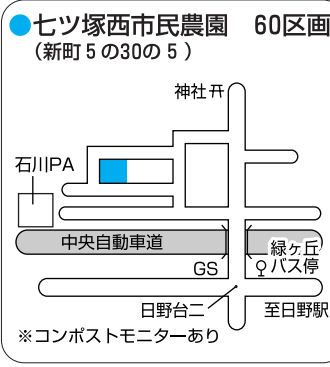

子ども・保護者向けイベント

- ▼2月の保育園
  - 誕生会：21日(月)午前10時～10時30分
  - 誕生会：22日(火)午前10時～10時30分
  - 誕生会：23日(水)午前10時～10時30分
  - 誕生会：24日(木)午前10時～10時30分
  - 誕生会：25日(金)午前10時～10時30分
  - 誕生会：26日(土)午後3時～3時45分
  - 誕生会：27日(日)午後3時～3時45分
  - 誕生会：28日(月)午後3時～3時45分
  - 誕生会：29日(火)午後3時～3時45分
  - 誕生会：30日(水)午後3時～3時45分
  - 誕生会：31日(木)午後3時～3時45分
- ▼誕生会
  - 誕生会：22日(火)午前10時～11時
  - 誕生会：23日(水)午前10時～11時
  - 誕生会：24日(木)午前10時～11時
  - 誕生会：25日(金)午前10時～11時
  - 誕生会：26日(土)午後3時～3時45分
  - 誕生会：27日(日)午後3時～3時45分
  - 誕生会：28日(月)午後3時～3時45分
  - 誕生会：29日(火)午後3時～3時45分
  - 誕生会：30日(水)午後3時～3時45分
  - 誕生会：31日(木)午後3時～3時45分
- ▼誕生会＆園庭で遊ぼう
  - 誕生会：22日(火)午前10時～11時
  - 誕生会：23日(水)午前10時～11時
  - 誕生会：24日(木)午前10時～11時
  - 誕生会：25日(金)午前10時～11時
  - 誕生会：26日(土)午後3時～3時45分
  - 誕生会：27日(日)午後3時～3時45分
  - 誕生会：28日(月)午後3時～3時45分
  - 誕生会：29日(火)午後3時～3時45分
  - 誕生会：30日(水)午後3時～3時45分
  - 誕生会：31日(木)午後3時～3時45分

市民農園使用者募集

期間：4月1日(金)～平成25年1月31日(日)農園及び区画数は地区別※1区画20平方メートル以内在住者※他の市民農園を使用している方は不可費用2千400円(農園はトイレ、水道、駐車場なし)。申込多数の場合は公開抽選(2月25日(金)午前10時から11時)。

公民館の催し

- ▼ミニ講座「イザという時にあわてないために」知っておこう！(応急手当)
- ▼2月26日(土)午後3時～3時45分 多摩平子ども家庭支援センター 親子園先着6組 2月16日(水)午前9時30分から電話同センター 1多摩平(589・1260)
- ▼地域親子と子育てサークルの交流会「みんなで子育て一緒にあそぼう！」
- ▼3月8日(火)午前10時～11時30分

- ▼公民館の催し
  - 公民館(581・7580)
  - 高齢者市民企画(概ね60歳以上の方対象)
  - 「うたごえひろば」2月26日(土)午後2時～4時 中央公民館
  - 「サロン・ド・俳句」3月3日(木)午後2時～4時 中央公民館
  - 「高幡台分室」当季雑詠 3月1日(火)正午までに俳句2句をハガキ、電話、FAXまたはEメール 同分室(592・0864)
  - 「ウォーキングを楽しむ」3月9日～30日の毎週水曜日