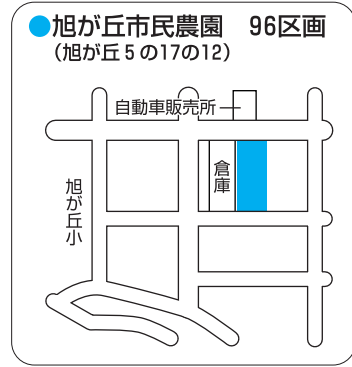

子ども・保護者向けイベント

- ▼2月の保育園
 - 誕生会：21日(月)午前10時～10時30分
 - 誕生会：22日(火)午前10時～10時30分
 - 誕生会：23日(水)午前10時～10時30分
 - 誕生会：24日(木)午前10時～10時30分
 - 誕生会：25日(金)午前10時～10時30分
 - 誕生会：26日(土)午後3時～3時45分
 - 誕生会：27日(日)午後3時～3時45分
 - 誕生会：28日(月)午後3時～3時45分
 - 誕生会：29日(火)午後3時～3時45分
 - 誕生会：30日(水)午後3時～3時45分
 - 誕生会：31日(木)午後3時～3時45分
- ▼誕生会
 - 誕生会：22日(火)午前10時～11時
 - 誕生会：23日(水)午前10時～11時
 - 誕生会：24日(木)午前10時～11時
 - 誕生会：25日(金)午前10時～11時
 - 誕生会：26日(土)午後3時～3時45分
 - 誕生会：27日(日)午後3時～3時45分
 - 誕生会：28日(月)午後3時～3時45分
 - 誕生会：29日(火)午後3時～3時45分
 - 誕生会：30日(水)午後3時～3時45分
 - 誕生会：31日(木)午後3時～3時45分
- ▼誕生会＆園庭で遊ぼう
 - 誕生会：22日(火)午前10時～11時
 - 誕生会：23日(水)午前10時～11時
 - 誕生会：24日(木)午前10時～11時
 - 誕生会：25日(金)午前10時～11時
 - 誕生会：26日(土)午後3時～3時45分
 - 誕生会：27日(日)午後3時～3時45分
 - 誕生会：28日(月)午後3時～3時45分
 - 誕生会：29日(火)午後3時～3時45分
 - 誕生会：30日(水)午後3時～3時45分
 - 誕生会：31日(木)午後3時～3時45分

市民農園使用者募集

期間：4月1日(金)～平成25年1月31日(日)農園及び区画数は地区別※1区画20平方メートル以内在住者※他の市民農園を使用している方は不可費用2千400円(農園はトイレ、水道、駐車場なし)。申込多数の場合は公開抽選(2月25日(金)午前10時から11時)。

公民館の催し

- ▼ミニ講座「イザという時にあわてないために」知っておこう！(応急手当)
- ▼2月26日(土)午後3時～3時45分 多摩平子ども家庭支援センター 親子園先着6組 2月16日(水)午前9時30分から電話同センター 1多摩平(589・1260)
- ▼地域親子と子育てサークルの交流会「みんなで子育て一緒にあそぼう！」
- ▼3月8日(火)午前10時～11時30分