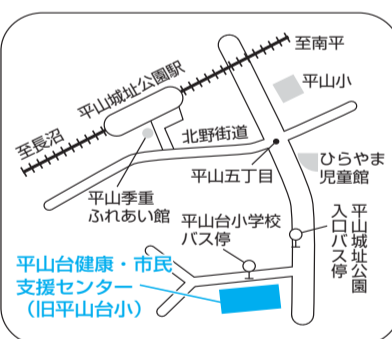

▲ノルディックウォーキング

平山台文化スポーツクラブ 会員募集!
Sports and cultural activities together! Membership information and contact details.

日野市の造園業者です
Sakiyama造園 - Landscaping services in Ninomiya City.

高齢者専用賃貸住宅 ゆいま〜る多摩平の森
10月1日オープン! 内覧会開催中! - Elderly housing project with open house.