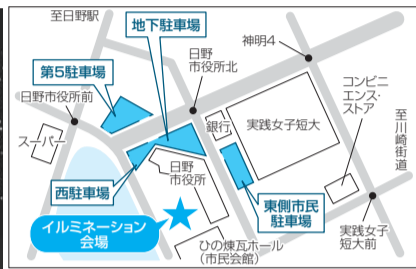

手作りイルミネーション開催

企業、児童、学生、市民の協力を得て、商用電源を使用しないイルミネーションを実施します。冬の夜を彩る手づくりのイルミネーションをお楽しみください。 園産業振興課

■12月16日(金)～25日(日)午後5時～8時30分※16日は午後5時30分から点灯式 市役所前市民プラザ

- ▶主催 日野の冬フェスタ2011実行委員会
- ▶協力 日野市、日野青年会議所、日野市観光協会、日野市商工会、ふだん着でCO₂をへらそう実行委員会、第68回国民体育大会(スポーツ祭東京2013)日野市実行委員会、明星大学、杏林大学、日野工業高等学園、市内児童館、東京ガス、加藤商会、三菱東京UFJ銀行日野市役所支店、信和機材、コロナ産業、ロッテアイス、福島文具、日野市電気工事組合、日野市企業公社、日野市市民会館文化事業協会、南観光交通
- ▶駐車場のご案内 路上駐車は大変危険です。市役所利用者用の駐車場をご利用ください(左図参照)。
- ▶主な作品
 ・メインイルミネーション(明星大学による会場デザイン)
 ・学生作品(明星大学、杏林大学、日野工業高等学園の学生による作品)
 ・児童作品(市内児童館の子どもたちの作品)
 ・企業作品(ロッテアイス、三菱東京UFJ銀行日野市役所支店)
 ・公募市民作品
 ・第68回国民体育大会(スポーツ祭東京2013)日野市実行委員会のPR作品
 ・人力発電オブジェ(自転車発電機によるイルミネーションオブジェ)
 ・その他の出展(東京ガスによるブース)

会場

ひの煉瓦ホール
 (市民会館大ホール)

▲森山京子

チケット全席指定

大人 3,000円
 高校生以下 1,000円

※申込制で保育あり

▶チケット販売場所

ひの煉瓦ホール(市民会館)、七生公会堂※芸術文化の薫るまちinひの実行委員会のホームページ(<http://hino-daichi340.net/>)で購入可