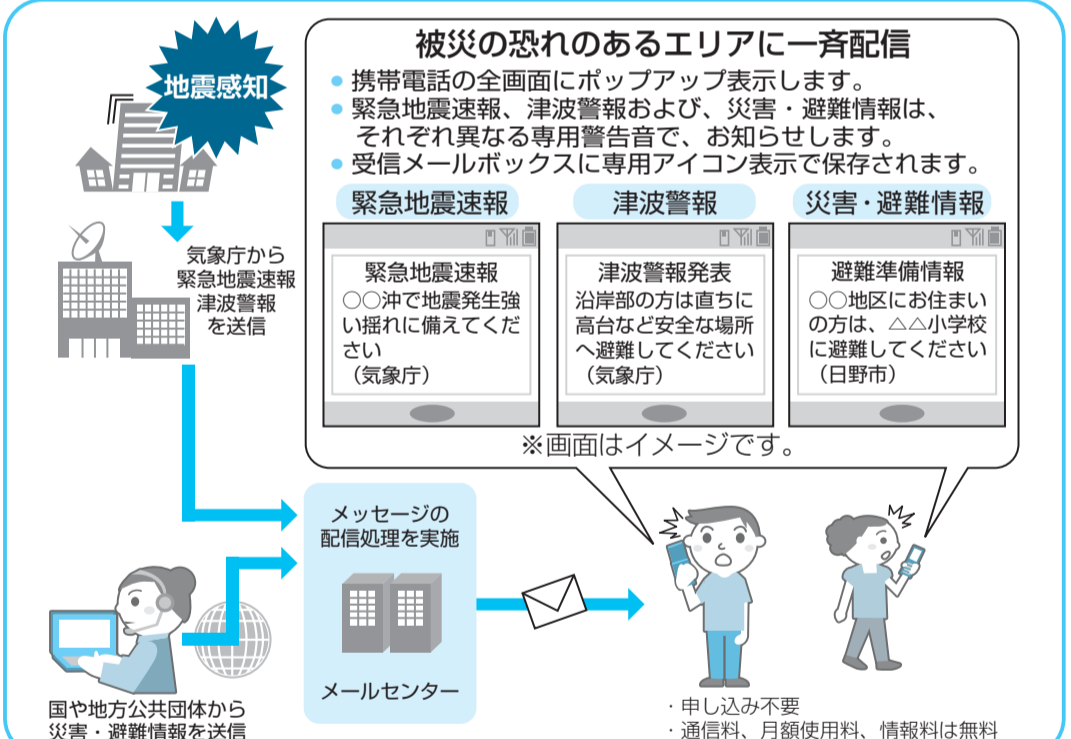

測定場所		結果(単位:マイクロシーベルト/時間)			
中学校区	場所	測定日	高さ1m	測定日	高さ1m
三沢中	ねんも公園	5月29日	0.07	6月5日	0.07
三中	程久保運動広場		0.04		0.05
四中	旭が丘中央公園		0.04		0.05
二中	多摩平第一公園		0.04		0.05
大坂上中	小構公園		0.06		0.07
一中	市民の森スポーツ公園		0.05		0.06
平山中	やと公園		0.05		0.07
七生中	南平公園	0.05	0.07		

※市内空間放射線量は、毎週測定しています。最新の測定結果は、毎週木曜日にホームページでお知らせしています。現時点においては健康に影響を与える数値ではないと分析されています。
園放射線対策会議事務局(環境保全課)

6月15日
から

新たな災害・防災情報の発信手段が増えます

■新たに緊急時のメール配信を開始

市では、災害時に皆さまへ一刻でも早く情報をお伝えするため、携帯電話をお持ちの方を対象に6月15日(金)から緊急時のメール配信を始めます。 園防災安全課

このメールは、災害時の情報を国や市からお知らせするものです。現在、気象庁で運用されている緊急地震速報のほか、津波警報、災害・避難情報があり、災害時に携帯電話の利用者が対象地域にいるときに自動で受信できます。

- ●ソフトバンク(緊急速報メール) <http://mb.softbank.jp/mb/service/urgent_news/>

その他、次の媒体で情報をお伝えします

▶防災行政無線による放送
市内各所に設置したスピーカーから防災行政無線を流し、災害情報などをお知らせします。

▶電話での防災行政無線の内容確認サービス
防災行政無線で流した災害情報などを、電話で再確認できます。
確認電話番号(☎581-1500)

▶防災情報メール
あらかじめ登録した携帯電話やパソコンのメールアドレスに不審者出没や災害発生などの情報を配信するサービスです。登録アドレス「hino-reg@mlreg.tricorn.net」に空メールを送信してください。
※その他、消防団車両、市広報車などでも情報発信する場合があります。

なお、このメールは、特定の地域(日野市の場合は日野市内およびその近隣)に限定して一斉送信するメールで、一般のメールと異なり、回線混雑の影響を受けずに無料で受信できるのが特徴です。

▶メールの利用方法

対応している携帯電話会社は下記のとおりです。受信に関する手続きは不要です(ご自身で設定が必要な機種、および受信できない機種があります)。詳細は、各社ホームページをご覧ください。または、販売店にご相談ください。

- ●NTTドコモ(エリアメール) <http://www.nttdocomo.co.jp/service/safety/aremail/>
- ●au KDDI(緊急速報メール) <http://www.au.kddi.com/notice/kinkyu_sokuho/index.html>