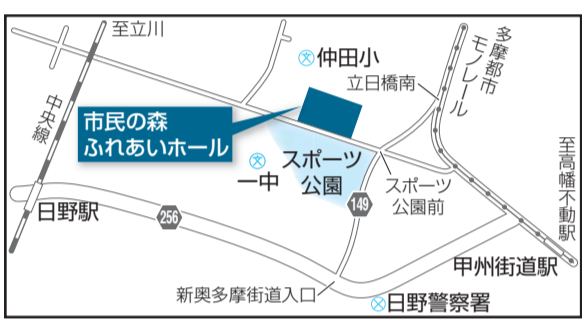

講習・学習会

■菊の育て方講習会(ポットマム、スプレー菊)
8月6日(月)午前9時30分〜11時30分 緑化交流センター1階 野正人氏(日野市菊友会) 定先着40人 申 7月17日(火)から電話 日野市シルバー人材センターP (☎585・740)

■原発と放射能の出前授業 子どもたちを放射能から守りた
8月12日(日)午後1時30分〜3時30分 生活・保健センター1階 川原茂雄氏(札幌幌似工業高校) 教諭 定先着80人 申 電話 申 ひの市民リサイクルショップ 回 転 市 場 万 願 寺 店 (☎587・1781) 月 曜・火曜日、祝日を除く 午前11時〜午後5時

女子サッカーなでしこジャパンを応援しよう!! 市民の森ふれあいホールでパブリックビューイングを開催

入場無料

なでしこジャパン対スウェーデン戦

今年3月にオープンした複合施設「市民の森ふれあいホール」から、なでしこジャパンに熱い声援を届けよう!

ロンドンオリンピック女子サッカー1次リーグの「日本対スウェーデン戦」を、市民の森ふれあいホールで大画面放送します。飲み物、食べ物、ふれあいホール内のカフェがご利用いただけます。市民の森ふれあいホールで、家族、カップル、友達同士、皆で盛り上がりましょう!
8月28日(土)午後7時から※午後8時試合開始予定 場 市民の森ふれあいホール※直接会場へ 他 注意事項...①持参した飲食物はホール内に持ち込み不可②危険物の持ち込み禁止※状況により手荷物検査にご協力を③上履きなどの持参を④中学生以下の方は保護者同伴 申 ふれあいホールプロジェクトチーム(企画調整課)

水辺の生き物観察や川遊びなどを通して、八王子の子どもたちと一緒に浅川に触れてみませんか。
8月22日(水) 申 午前8時30分 日野市役所、午後3時30分解散 ※貸し切りバスで移動 申 タイヤや小やけふれあいの里(八王子市)、ふれあい橋付近 ※天候などの状況により内容変更あり。 申 市内在住の小学5・6年生 申 定先着15人程度 申 7月17日(火)午前9時から電話 申 緑と清流課