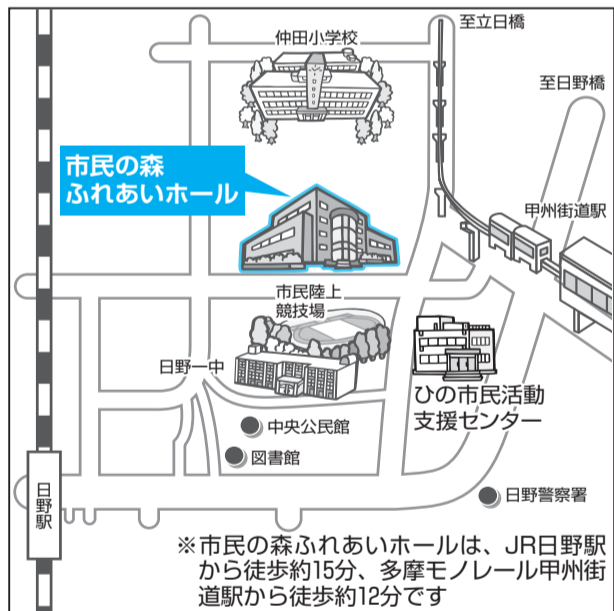

日時 9月30日(日)10:00～16:00 **会場** 市民の森ふれあいホール

▲野菜や手作り品も販売します

- 内容**
- 参加団体の紹介ブース・プレゼンテーション
 - 市民や障害者施設による手作り品などの物品販売
 - 小学生絵画作品「わたしの住みたいまち」展示
 - 森の音楽会
手作り楽器制作体験と演奏
 - スタンプラリー
各団体のブースで問題に答えてスタンプゲット。10個以上集めると景品がもらえるチャンス
 - 映画上映「シェーナウの想い」(正午からと、午後2時からの2回)

不可能と言われた自然エネルギー発電所を立ち上げたドイツの町「シェーナウ」のドキュメンタリー映画
※その他にもたくさんの催しを行います

▲手作りの楽器を作って演奏しませんか

※市民の森ふれあいホールは、JR日野駅から徒歩約15分、多摩モノレール甲州街道駅から徒歩約12分です

市民活動団体ってなに？

～市民活動で楽しみながら地域貢献してみませんか

日野市には、子どもたちが伸び伸びと育つように支える活動を行う団体、家庭での経験を生かして育児支援やカフェ運営などを行う団体、第二の人生で同世代の人たちと一緒に楽しみながら地域貢献をしている団体など、いくつもの市民活動団体があります。