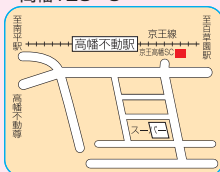

●**商工会**
日野市商工会
多摩平7-23-23

●**日野東部**
石崎支店
日野1077

●**日野本町**
日野信交流館
日野本町7-5-6

●**新町・栄町**
内の福井屋
新町1-5-10

●**多摩平**
たましん豊田北口支店
多摩平2-3-2

●**豊田**
豊田じぞう宅配便シルバーサロン
豊田4-33

●**旭が丘**
クリタ薬局
旭が丘5-2-5

●**南平中央**
パフレレストラン こまくさ
南平7-2-17

●**南平**
新倉写真館
南平7-19-4

●**高幡**
堀内ふとん店
高幡1001-7

●**高幡参道**
フルーツのみすみ
高幡1-15

●**高幡不動駅南口前**
高幡まんじゅう松盛堂
高幡128-5

●**図書館通り**
どうぶ処 三河屋
三沢4-5-20

●**百草**
Bakery&café パーネ
落川12100-2

●**百草団地**
キッチンパーク
百草999

●**平山**
京王ストア 平山店
平山6-1-9

●**日野台**
小島商店
日野台5-5-6

商店会どつと混む! 商店会を応援しよう!

市内で頑張る商店会のイベント活動をご紹介します。皆さまお誘い合わせの上、ぜひお越しください。 問産業振興課

南平駅南口商店会

中元大出し
日時 7/7(月)~20(日)
抽選日: 7/19(土)・20(日)10:00~17:00
場所 商店会各店舗、ヤマダ電機駐輪場
内容 抽選会※ペットボトルのふた持参によるワクチン協賛福引あり
問 新倉 (☎591-7575)