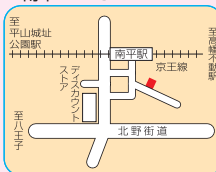

●**高幡**
堀内ふとん店
高幡1001-7