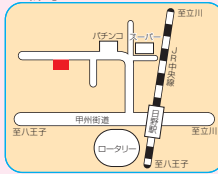

7/2(水)・3(木)10:00~11:30…あさひがおか児童館
7/4(金)13:30~15:00…地域子ども家庭支援センター多摩平
▶**大学生向け** 7/9(水)まで…明星大学・中央大学・実践女子大学
▶**障害者向け** 7/11(金)までの9:00~17:00…商工会館(多摩平)※土曜・日曜日を除く。障害者手帳を持参

▶障害のある方などに先行販売

▶**子育て世帯向け** 7/1(火)10:00~11:30…万願寺交流センター、13:00~14:30…生活・保健センター

●**商工会**
日野市商工会
多摩平7-23-23

●**日野東部**
石崎支店
日野1077

●**日野本町**
日野信交流館
日野本町7-5-6

●**新町・栄町**
内の福井屋
新町1-5-10

●**多摩平**
たましん豊田北口支店
多摩平2-3-2

●**豊田**
豊田じぞう宅配便シルバーサロン
豊田4-33

●**旭が丘**
クリタ薬局
旭が丘5-2-5

●**南平中央**
パフレレストラン こまくさ
南平7-2-17