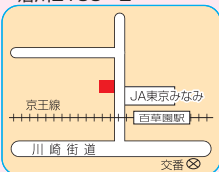

●**商工会**
日野市商工会
多摩平7-23-23

●**日野東部**
石崎支店
日野1077

●**日野本町**
日野信交流館
日野本町7-5-6

●**新町・栄町**
内の福井屋
新町1-5-10

●**多摩平**
たましん豊田北口支店
多摩平2-3-2

●**豊田**
豊田じぞう宅配便シルバーサロン
豊田4-33

●**旭が丘**
クリタ薬局
旭が丘5-2-5

●**南平中央**
パフレレストラン こまくさ
南平7-2-17

●**南平**
新倉写真館
南平7-19-4

●**高幡**
堀内ふとん店
高幡1001-7

●**高幡参道**
フルーツのみすみ
高幡1-15

●**高幡不動駅南口前**
高幡まんじゅう松盛堂
高幡128-5

●**図書館通り**
どうぶ処 三河屋
三沢4-5-20

●**百草**
Bakery&café パーネ
落川12100-2

●**百草団地**
キッチンパーク
百草999

●**平山**
京王ストア 平山店
平山6-1-9

●**日野台**
小島商店
日野台5-5-6

商店会どつと混む! 商店会を応援しよう!

市内で頑張る商店会のイベント活動をご紹介します。皆さまお誘い合わせの上、ぜひお越しください。 問産業振興課

南平駅南口商店会

中元大出し
日時 7/7(月)~20(日)
抽選日: 7/19(土)・20(日)10:00~17:00
場所 商店会各店舗、ヤマダ電機駐輪場
内容 抽選会※ペットボトルのふた持参によるワクチン協賛福引あり
問 新倉 (☎591-7575)