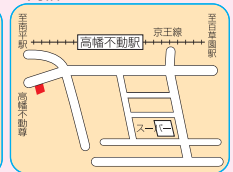

7月12日発売!
10%プレミアム付き

新・カワセ三商品券

日常のお買物、リフォーム、車検など、市内のさまざまな業種の加盟店で利用できます。 圃日野市商工会 (☎581-3666)

販売日 7/12(土)10:00から売り切れまで
販売価格 1冊10,000円※1枚500円で22枚綴り
購入限度額 1人100,000円まで
利用期限 10/31(金)まで

商品券の種類 A券…全ての加盟店で利用可能な券10枚、B券…中小店舗のみ可能な券12枚

7/2(水)・3(木)10:00~11:30…あさひがおか児童館
7/4(金)13:30~15:00…地域子ども家庭支援センター多摩平
▶**大学生向け** 7/9(水)まで…明星大学・中央大学・実践女子大学
▶**障害者向け** 7/11(金)までの9:00~17:00…商工会館(多摩平)※土曜・日曜日を除く。障害者手帳を持参

▶障害のある方などに先行販売

▶**子育て世帯向け** 7/1(火)10:00~11:30…万願寺交流センター、13:00~14:30…生活・保健センター

●**商工会**
日野市商工会
多摩平7-23-23

●**日野東部**
石崎支店
日野1077

●**日野本町**
日野信交流館
日野本町7-5-6

●**新町・栄町**
内の福井屋
新町1-5-10

●**多摩平**
たましん豊田北口支店
多摩平2-3-2

●**豊田**
豊田じぞう宅配便シルバーサロン
豊田4-33

●**旭が丘**
クリタ薬局
旭が丘5-2-5

●**南平中央**
パフレレストラン こまくさ
南平7-2-17

●**南平**
新倉写真館
南平7-19-4

●**高幡**
堀内ふとん店
高幡1001-7

●**高幡参道**
フルーツのみすみ
高幡1-15

●**高幡不動駅南口前**
高幡まんじゅう松盛堂
高幡128-5

●**図書館通り**
どうぶ処 三河屋
三沢4-5-20

●**百草**
Bakery&café パーネ
落川12100-2

●**百草団地**
キッチンパーク
百草999

●**平山**
京王ストア 平山店
平山6-1-9

●**日野台**
小島商店
日野台5-5-6

商店会どつと混む! 商店会を応援しよう!

市内で頑張る商店会のイベント活動をご紹介します。皆さまお誘い合わせの上、ぜひお越しください。 問産業振興課

南平駅南口商店会

中元大出し
日時 7/7(月)~20(日)
抽選日: 7/19(土)・20(日)10:00~17:00
場所 商店会各店舗、ヤマダ電機駐輪場
内容 抽選会※ペットボトルのふた持参によるワクチン協賛福引あり
問 新倉 (☎591-7575)

南平中央商店会

南平中央商店会中元大出し
日時 7/7(月)~19(土)
イベント日: 7/20(日)・21(祝)11:00~17:00
場所 中央商店内、こまくさ店内
内容 お買い上げ1,000円につき抽選券1枚(1回分)進呈
問 加藤 (☎593-0427)

高幡不動参道会

七夕まつり
日時 七夕飾り付け期間: 7/9(水)まで
イベント日: 7/5(土)13:00~20:00
場所 高幡不動参道通り
内容 七夕飾り、よさこい踊り(日野第二保育園・たかはた北保育園)、模擬店
問 山本 (☎591-3341)

旭が丘商工連合会

旭が丘よさこい夏まつりと抽選会
日時 7/25(金)・26(土)17:00~21:00
場所 旭が丘中央公園
内容 よさこい踊り、盆踊り、抽選会、子どもみこし、山車
問 村上 (☎584-5531)

豊田北口商店連合会

サマーフェスタ イン たまだいら
日時 7/27(日)11:00~18:00
場所 豊田北口大通り
内容 よさこい踊り、ガラポン抽選会、大太鼓の演奏、JAによる日野産野菜のチャリティー配布
問 廣見 (☎090-3235-2233)

百草団地商店会