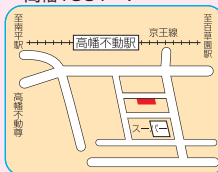

●**高幡参道**
フルーツのみすみ
高幡1-15