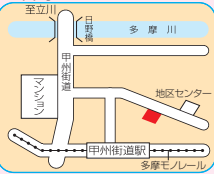

●**日野本町**
日野信交流館
日野本町7-5-6