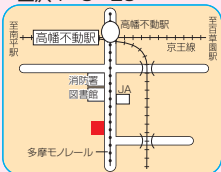

●**百草**
Bakery&café パーネ
落川12100-2