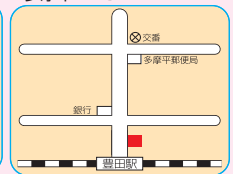

7/2(水)・3(木)10:00~11:30…あさひがおか児童館
7/4(金)13:30~15:00…地域子ども家庭支援センター多摩平
▶**大学生向け** 7/9(水)まで…明星大学・中央大学・実践女子大学
▶**障害者向け** 7/11(金)までの9:00~17:00…商工会館(多摩平)※土曜・日曜日を除く。障害者手帳を持参

▶障害のある方などに先行販売

▶**子育て世帯向け** 7/1(火)10:00~11:30…万願寺交流センター、13:00~14:30…生活・保健センター

●**商工会**
日野市商工会
多摩平7-23-23

●**日野東部**
石崎支店
日野1077

●**日野本町**
日野信交流館
日野本町7-5-6

●**新町・栄町**
内の福井屋
新町1-5-10

●**多摩平**
たましん豊田北口支店
多摩平2-3-2

●**豊田**
豊田じぞう宅配便シルバーサロン
豊田4-33

●**旭が丘**
クリタ薬局
旭が丘5-2-5

●**南平中央**
パフレレストラン こまくさ
南平7-2-17