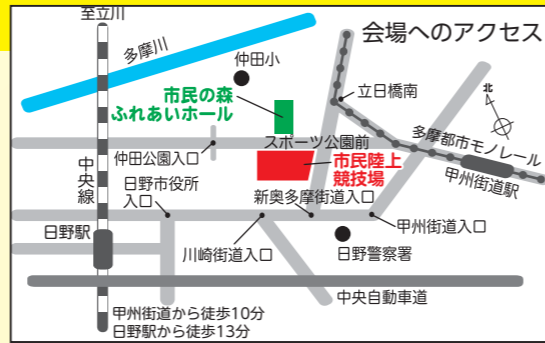

10/12(祝) 9:30から 市民陸上競技場で開催!

日野市民スポーツ・レクリエーションフェスティバル

問 文化スポーツ課 代表 ☎

10/12の体育の日に第25回日野市民スポーツ・レクリエーションフェスティバルを開催します。小さなお子さまからお年寄りまで元気に体を動かして楽しめる種目がいっぱいあります。ご家族そろってお出掛けください。

日時 10/12(祝) 9:30~16:00

会場 市民陸上競技場 ※雨天の場合は一部プログラムを変更し、市民の森ふれあいホールで実施(室内履きをお持ちください)

内容 下表の通り ※模擬店、販売コーナーあり

※駐車場には限りがあります。公共交通機関のご利用を