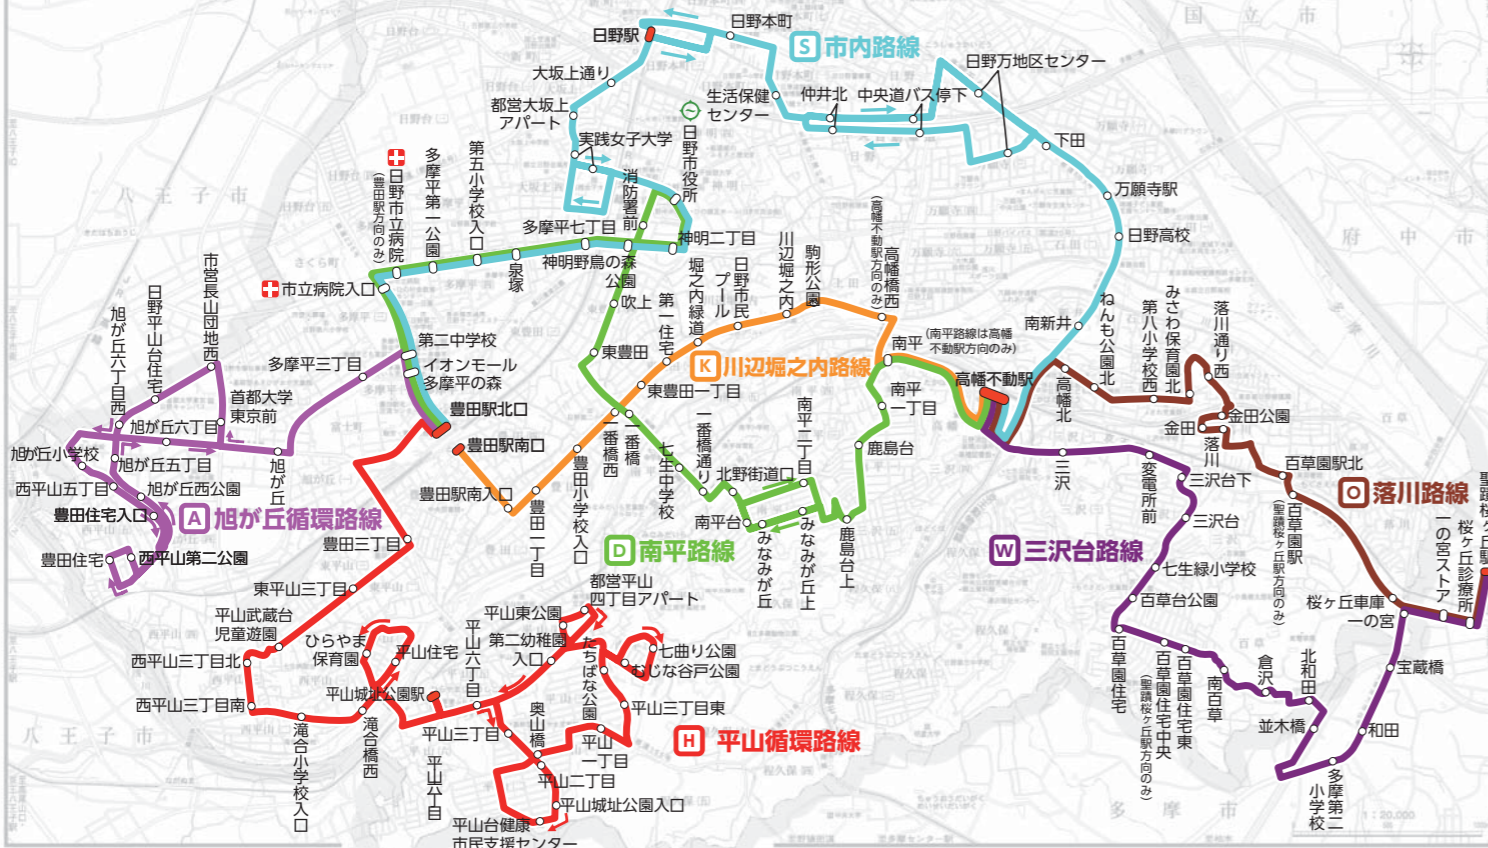

いつも、くらしのなかに ひのミニバス

国都市計画課 代表

路線名	起終点	経由地	起終点	路線名	起終点	経由地	起終点
S 市内路線	万願寺駅・生活保健センター 日野市役所・日野市立病院	豊田駅北口	落川路線	高幡不動駅	第八小学校西・金田公園・百草園駅北	聖蹟桜ヶ丘駅	
D 南平路線	鹿島台上・七生中学校 日野市役所・日野市立病院	豊田駅北口	H 平山循環路線	豊田駅北口	滝合小学校入口・ひらやま保育園 平山城址公園駅・都営平山四丁目アパート	豊田駅北口	
W 三沢台路線	七生緑小学校・百草園住宅	聖蹟桜ヶ丘駅	K 川辺堀之内路線	高幡不動駅	日野市民プール・豊田小学校入口	豊田駅南口	
A 旭が丘循環路線	豊田駅北口	豊田駅北口					

ミニバス料金

- 現金、Suica (スイカ)、PASMO (パスモ)、シルバーパス、定期券、モットクパス、回数券が使えます。
 - 料金は180~360円 (一部区間100円)
 - 両替やICカードのチャージもできます。
- ※詳細は京王電鉄バス桜ヶ丘営業所 (☎591-2712) へお問い合わせください

日野駅時刻表

③番のりば	
時	分
7	31
8	11 21 51
9	01 31 41
10	11 21 51
11	01 31 41
12	11 21 51
13	01 31 41
14	11 21 51
15	01 31 41
16	11 21 51
17	01 31 41
18	11 21
19	01 41

※黒字…市内路線 (高幡不動駅行)、●…市内路線 (豊田駅北口行)

高幡不動駅時刻表

③番のりば	
時	分
7	20 45
8	25 45
9	05 45 45
10	25 45
11	05 45 45
12	25 45
13	05 45 45
14	25 45
15	05 45 45
16	25 45
17	05 45 45
18	08 25 45 48 百
19	05 28 百 45

※黒字…三沢台路線、●…落川路線、百…百草住宅中央止まり

豊田駅時刻表

④番のりば	
時	分
6	55
7	05 12 40 52
8	05 20 32
9	00 05 12 40 52
10	05 20 32
11	00 05 12 40 52
12	05 20 32
13	00 05 12 40 52
14	05 20 32
15	00 05 12 20北 40 52
16	00北 05 20 32 40北
17	00 05 12 20北 40 52
18	00北 05 20 40北
19	00 05 20北 40北
20	00北 20北 40北
21	00北