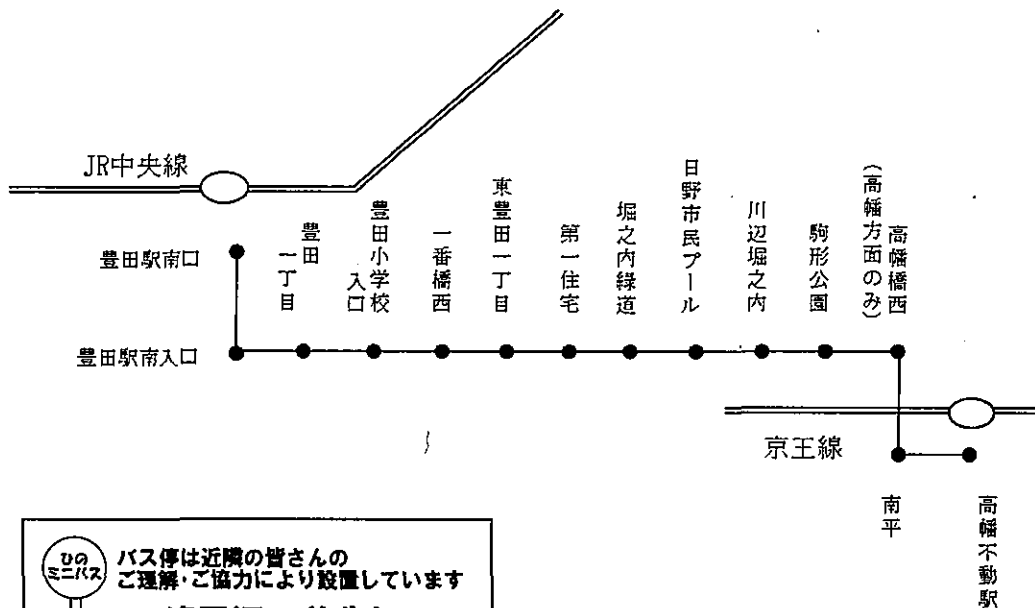

令和3年4月5日改訂
(料金改訂 平成26年4月1日)

K 川辺堀之内路線(高幡不動駅~豊田駅南口)のご案内

日野市では市内連絡バス(ミニバス)を運行しています。

K 川辺堀之内路線(高幡不動駅~豊田駅南口)の運行コースは下図のとおりで、京王電鉄バス(株)により1日13往復運行します。

みなさまのご利用をお待ちしています。

(運行経路略図)

※時刻表・運賃表は裏面をご覧ください。

※問い合わせ先 京王電鉄バス桜ヶ丘営業所 ☎042-591-2712
京王電鉄バスホームページ <http://www.bus-navi.com>
日野市まちづくり部都市計画課 ☎042-514-8369

【K】川辺堀之内路線 時刻表

※これは発車時刻予定表です。道路状況により、遅延など生じる場合もございます。ご承知おき下さい。
 ※平日・土曜・休日とも共通です。 ※令和3年4月5日現在

高幡 不動駅 ↓ 川辺 堀之内 ↓ 豊田駅 南口	高幡不動駅(④番)	7:10	8:10	9:10	10:10	11:10	12:10	13:10	14:10	15:10	16:10	17:10	18:10	19:10
	南平	7:12	8:12	9:12	10:12	11:12	12:12	13:12	14:12	15:12	16:12	17:12	18:12	19:12
	駒形公園	7:14	8:14	9:14	10:14	11:14	12:14	13:14	14:14	15:14	16:14	17:14	18:14	19:14
	川辺堀之内	7:15	8:15	9:15	10:15	11:15	12:15	13:15	14:15	15:15	16:15	17:15	18:15	19:15
	日野市民プール	7:16	8:16	9:16	10:16	11:16	12:16	13:16	14:16	15:16	16:16	17:16	18:16	19:16
	堀之内緑道	7:17	8:17	9:17	10:17	11:17	12:17	13:17	14:17	15:17	16:17	17:17	18:17	19:17
	第一住宅	7:17	8:17	9:17	10:17	11:17	12:17	13:17	14:17	15:17	16:17	17:17	18:17	19:17
	東豊田一丁目	7:18	8:18	9:18	10:18	11:18	12:18	13:18	14:18	15:18	16:18	17:18	18:18	19:18
	一番橋西	7:19	8:19	9:19	10:19	11:19	12:19	13:19	14:19	15:19	16:19	17:19	18:19	19:19
	豊田小学校入口	7:20	8:20	9:20	10:20	11:20	12:20	13:20	14:20	15:20	16:20	17:20	18:20	19:20
	豊田一丁目	7:21	8:21	9:21	10:21	11:21	12:21	13:21	14:21	15:21	16:21	17:21	18:21	19:21
	豊田駅南入口	7:22	8:22	9:22	10:22	11:22	12:22	13:22	14:22	15:22	16:22	17:22	18:22	19:22
	豊田駅南口(着)	7:30	8:30	9:30	10:30	11:30	12:30	13:30	14:30	15:30	16:30	17:30	18:30	19:30