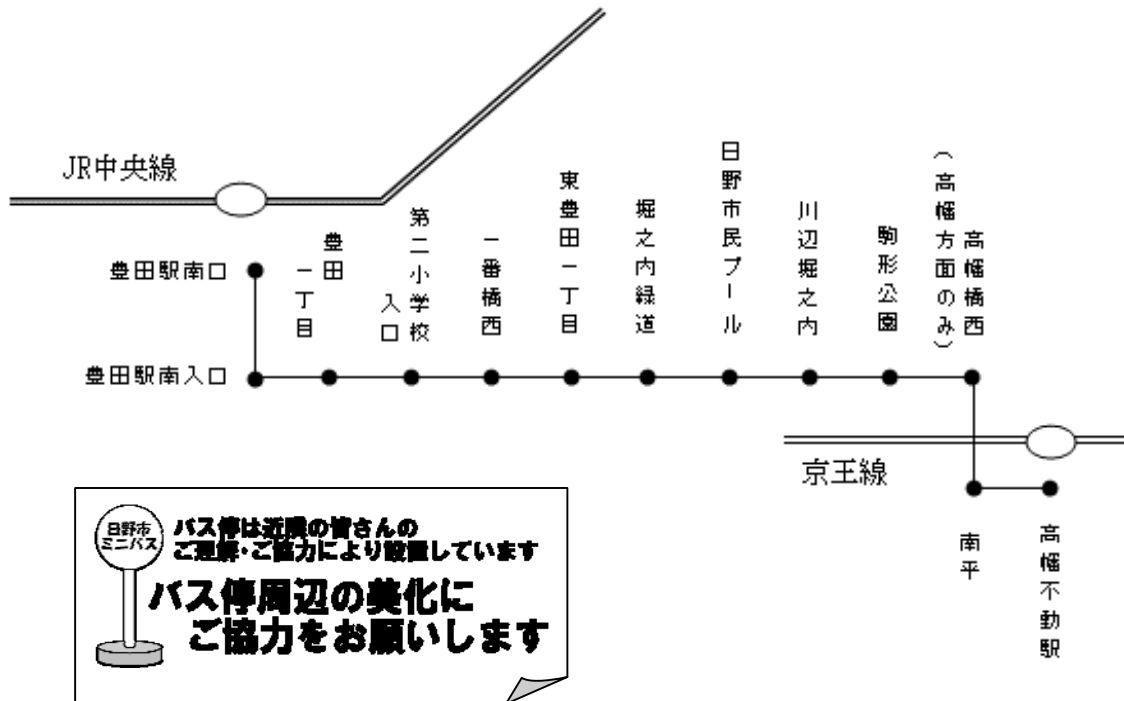

平成21年5月16日開設

川辺堀之内路線（高幡不動駅～豊田駅南口）のご案内

日野市では市内連絡バス（ミニバス）を運行しています。

川辺堀之内路線（高幡不動駅～豊田駅南口）の運行コースは下図のとおりで、1日8往復運行します。使用する車両は、主に39人乗りのミニバスで、運行は京王電鉄バス㈱が行います。

みなさまのご利用をお待ちしています。

（運行経路略図）

時刻表・運賃表は裏面をご覧ください。

問い合わせ先 京王電鉄バス桜ヶ丘営業所 ☎042-591-2712
京王電鉄バスホームページ <http://www.bus-navi.com>
日野市まちづくり部都市計画課 ☎042-585-1111