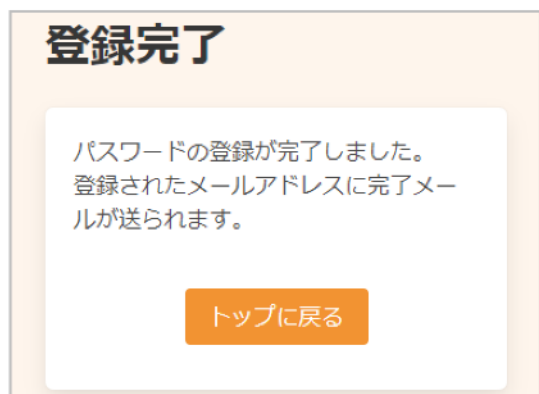

④ パスワードの変更が完了しました。登録されたメールアドレスにメールが届きます。

※ 変更したパスワードを忘れないようにご注意ください。