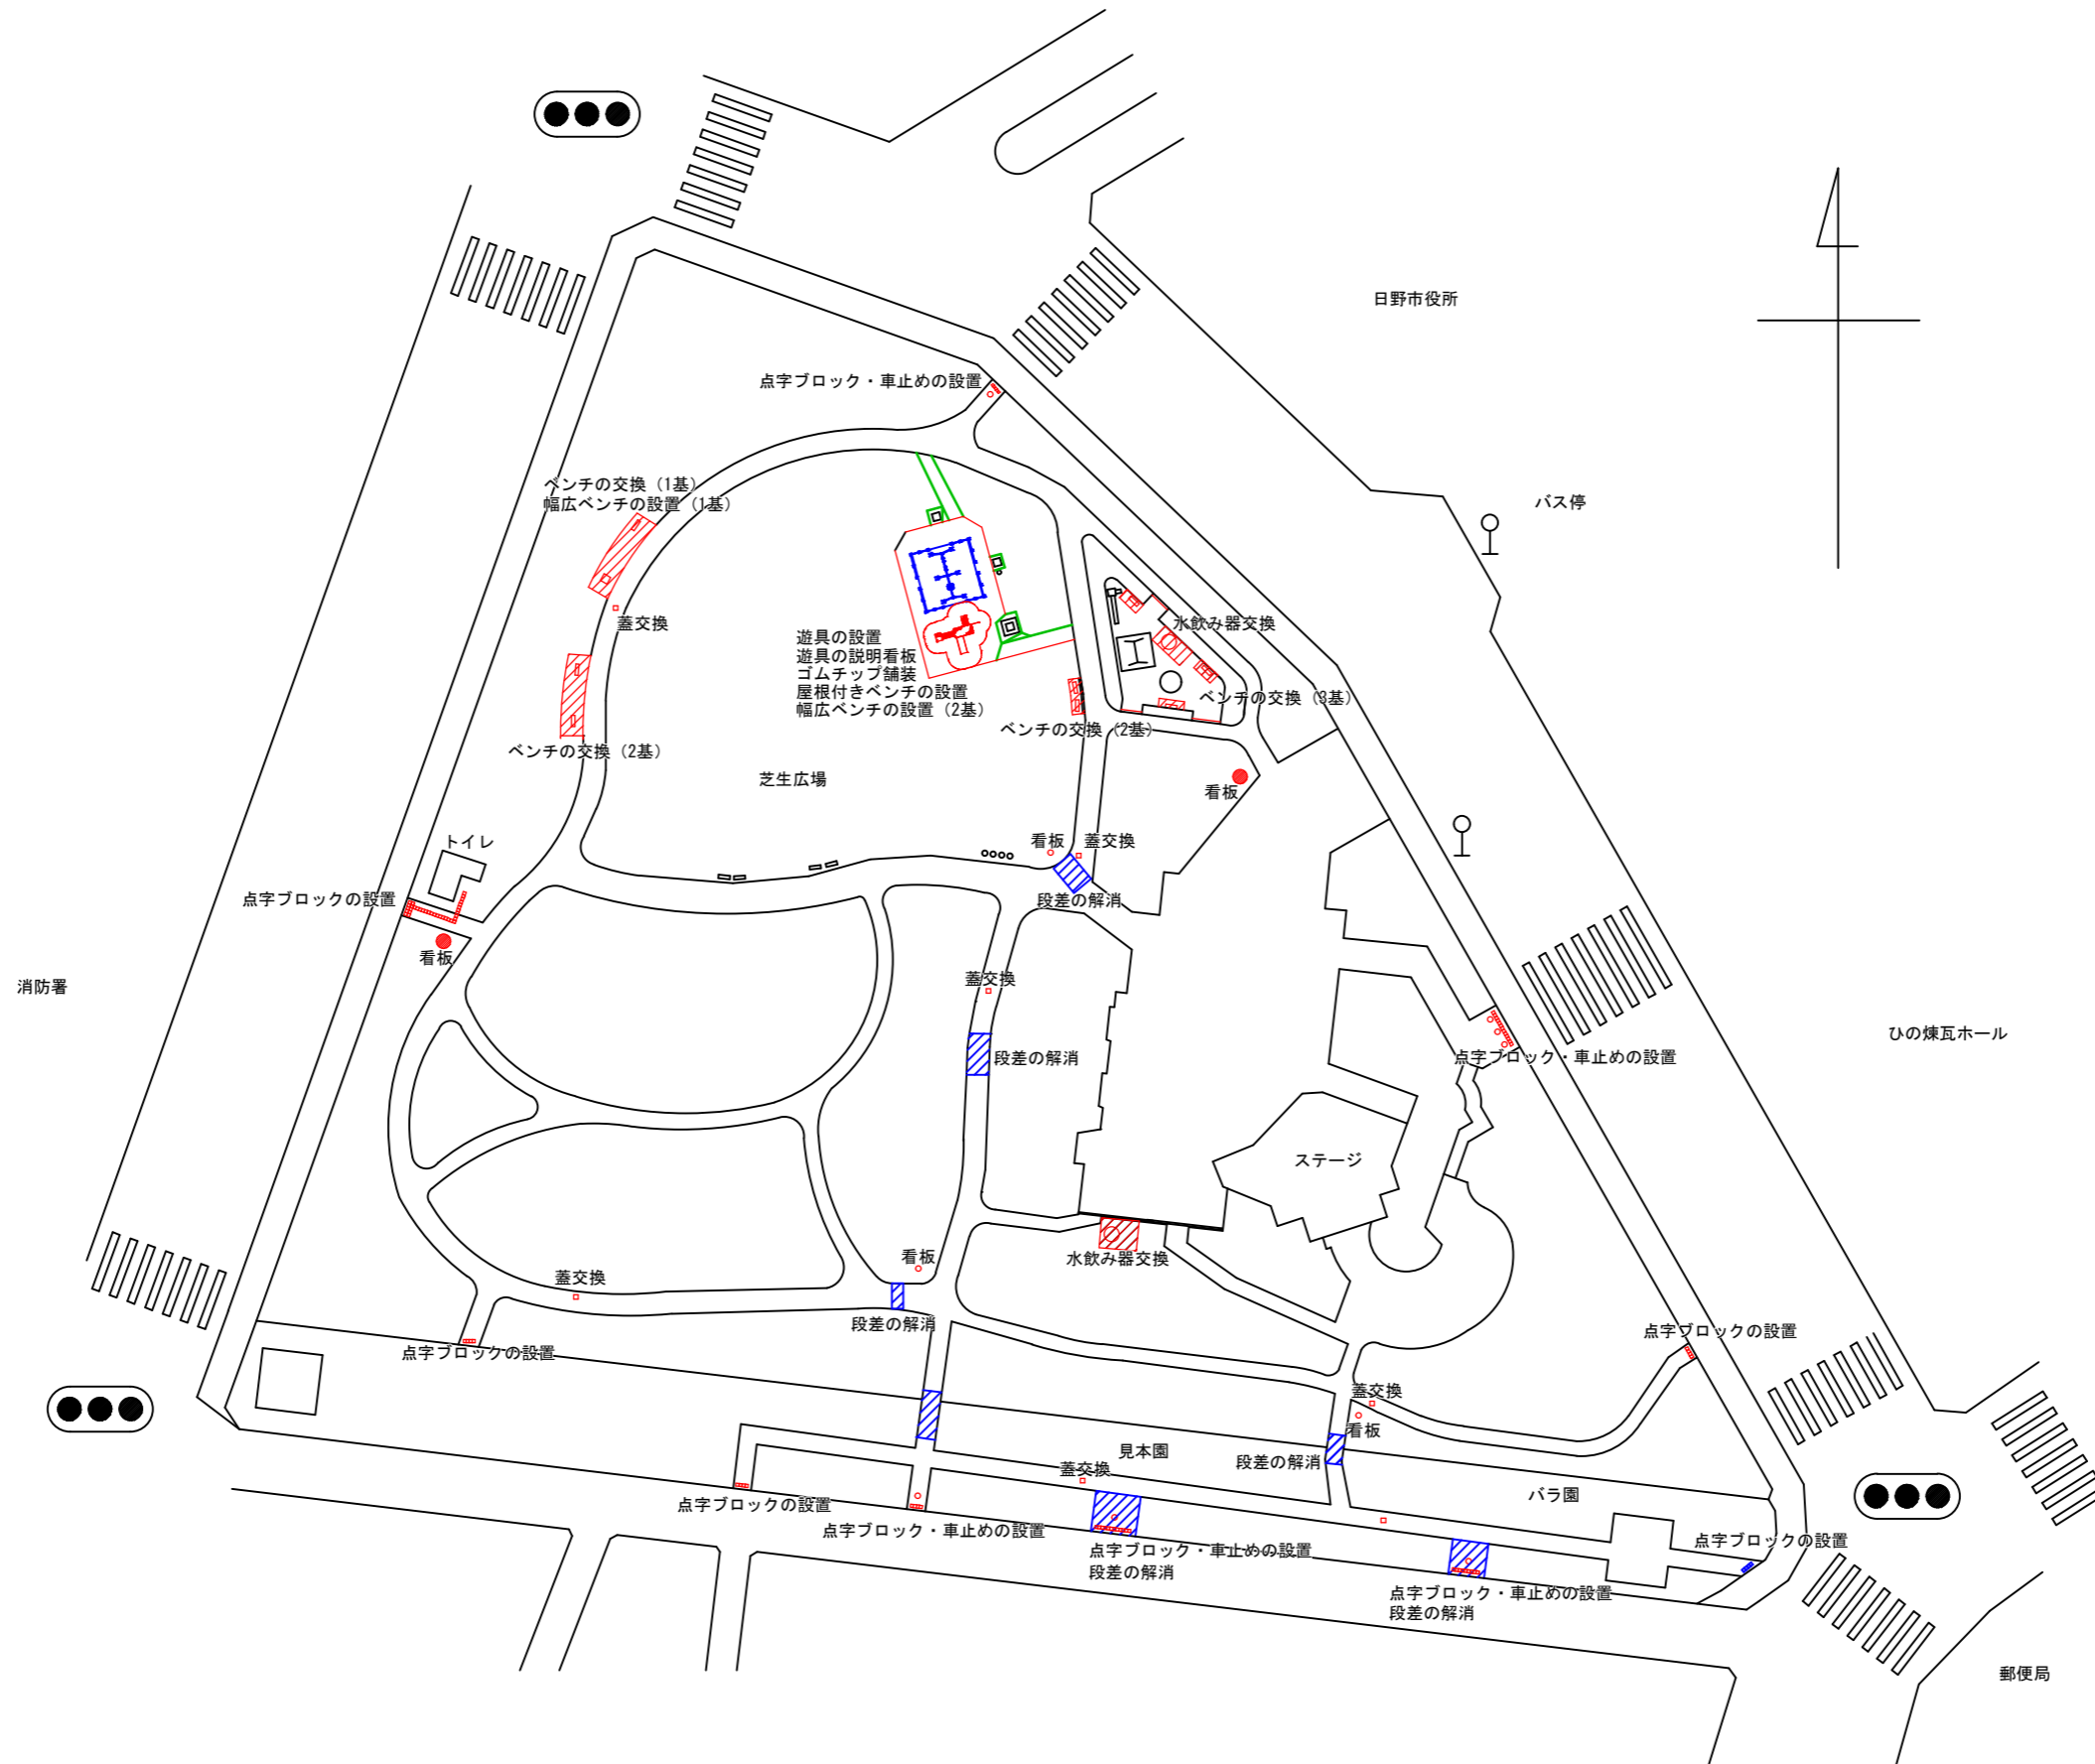

# 日野中央公園 平面図

| 凡例            |      |
|---------------|------|
| — (Red line)  | 作業中  |
| — (Blue line) | 作業完了 |