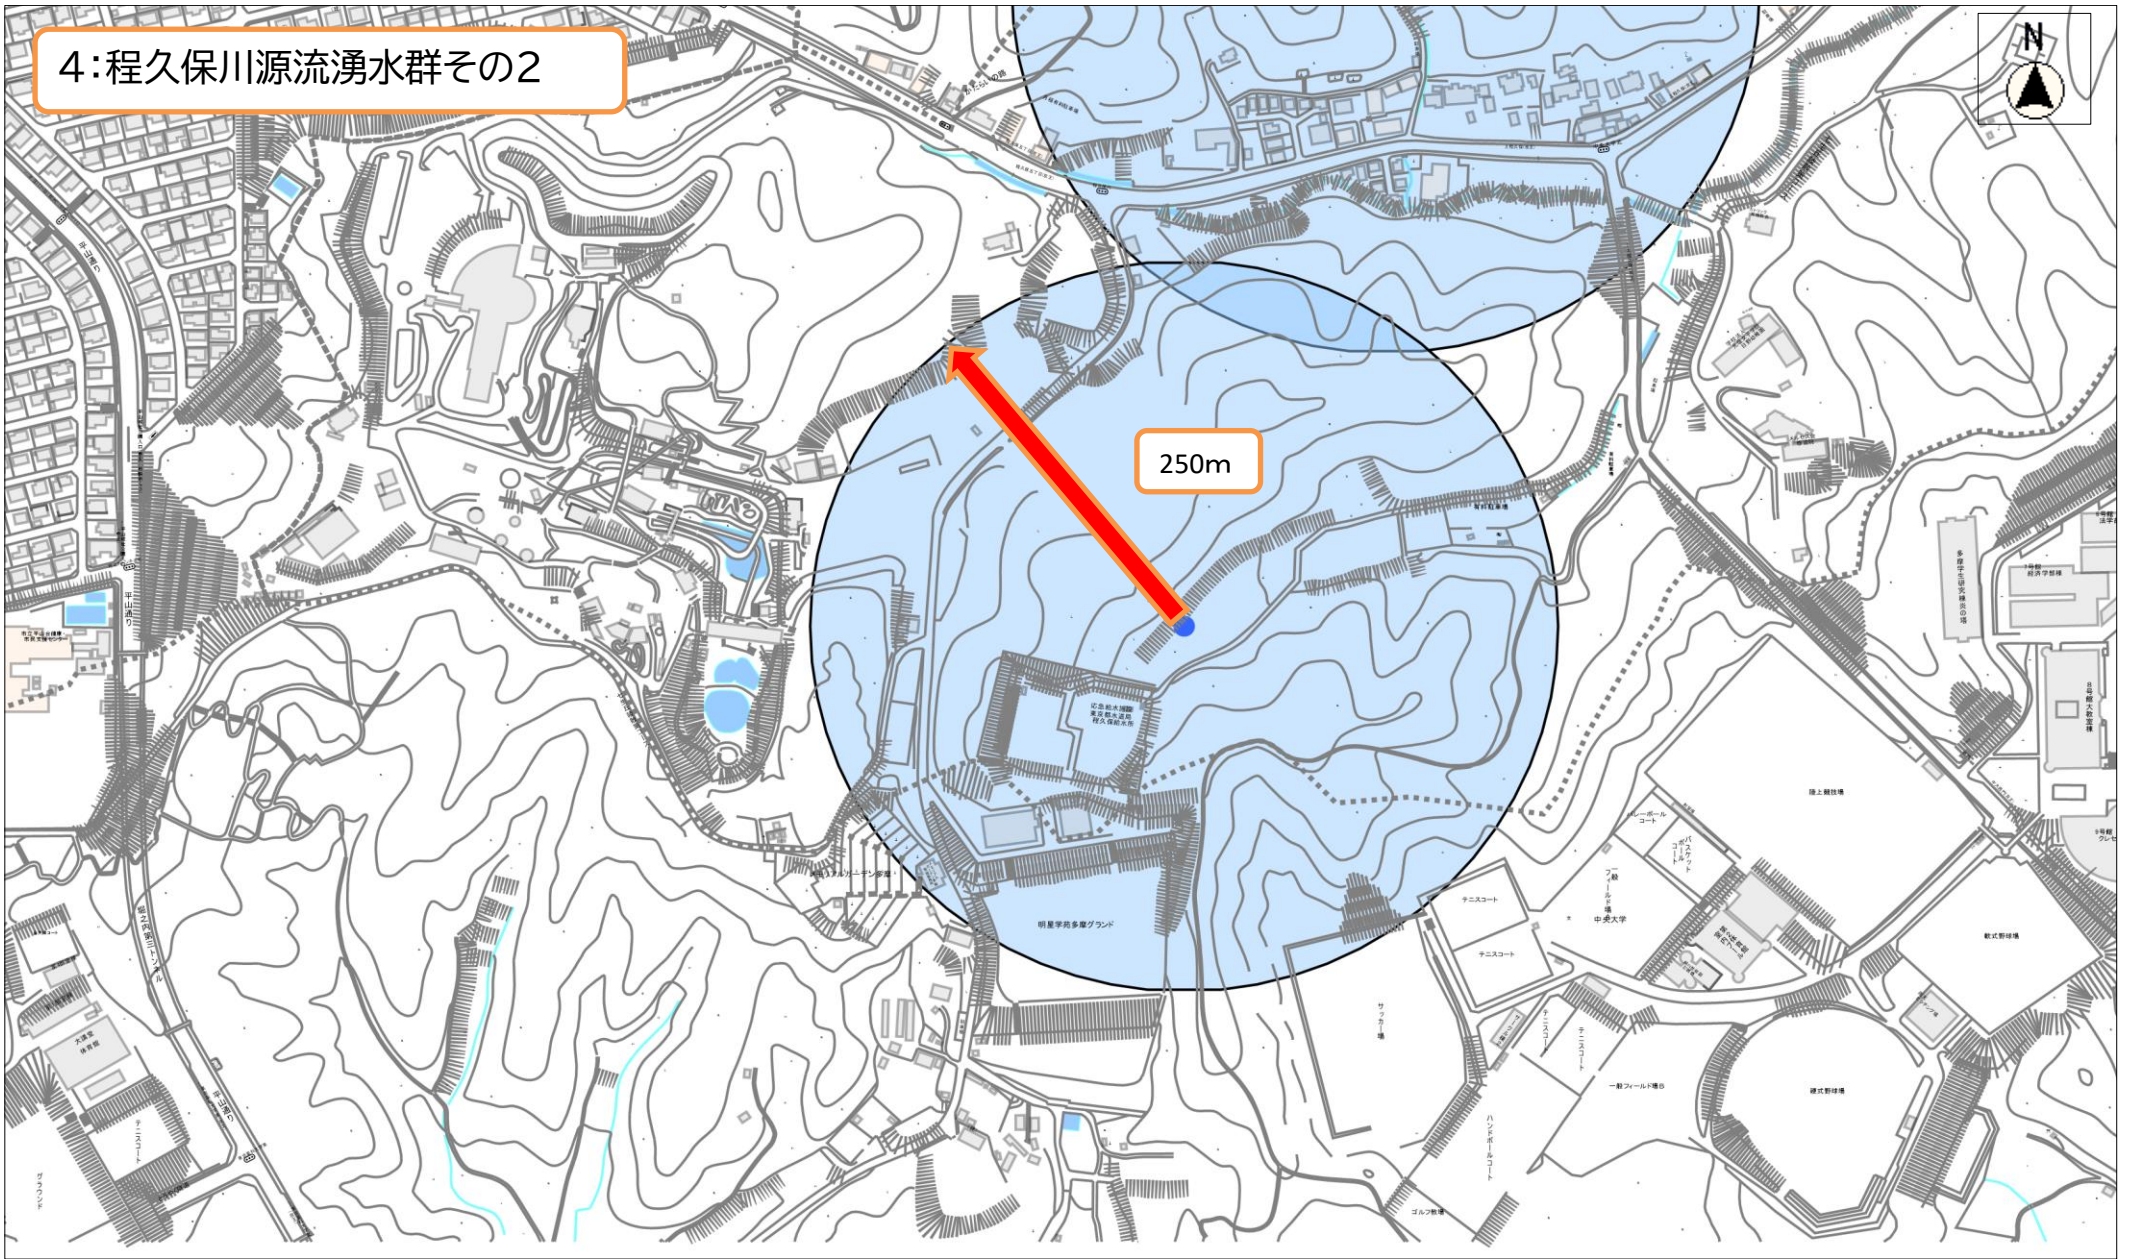

4:程久保川源流湧水群その2

縮尺 1 : 5000