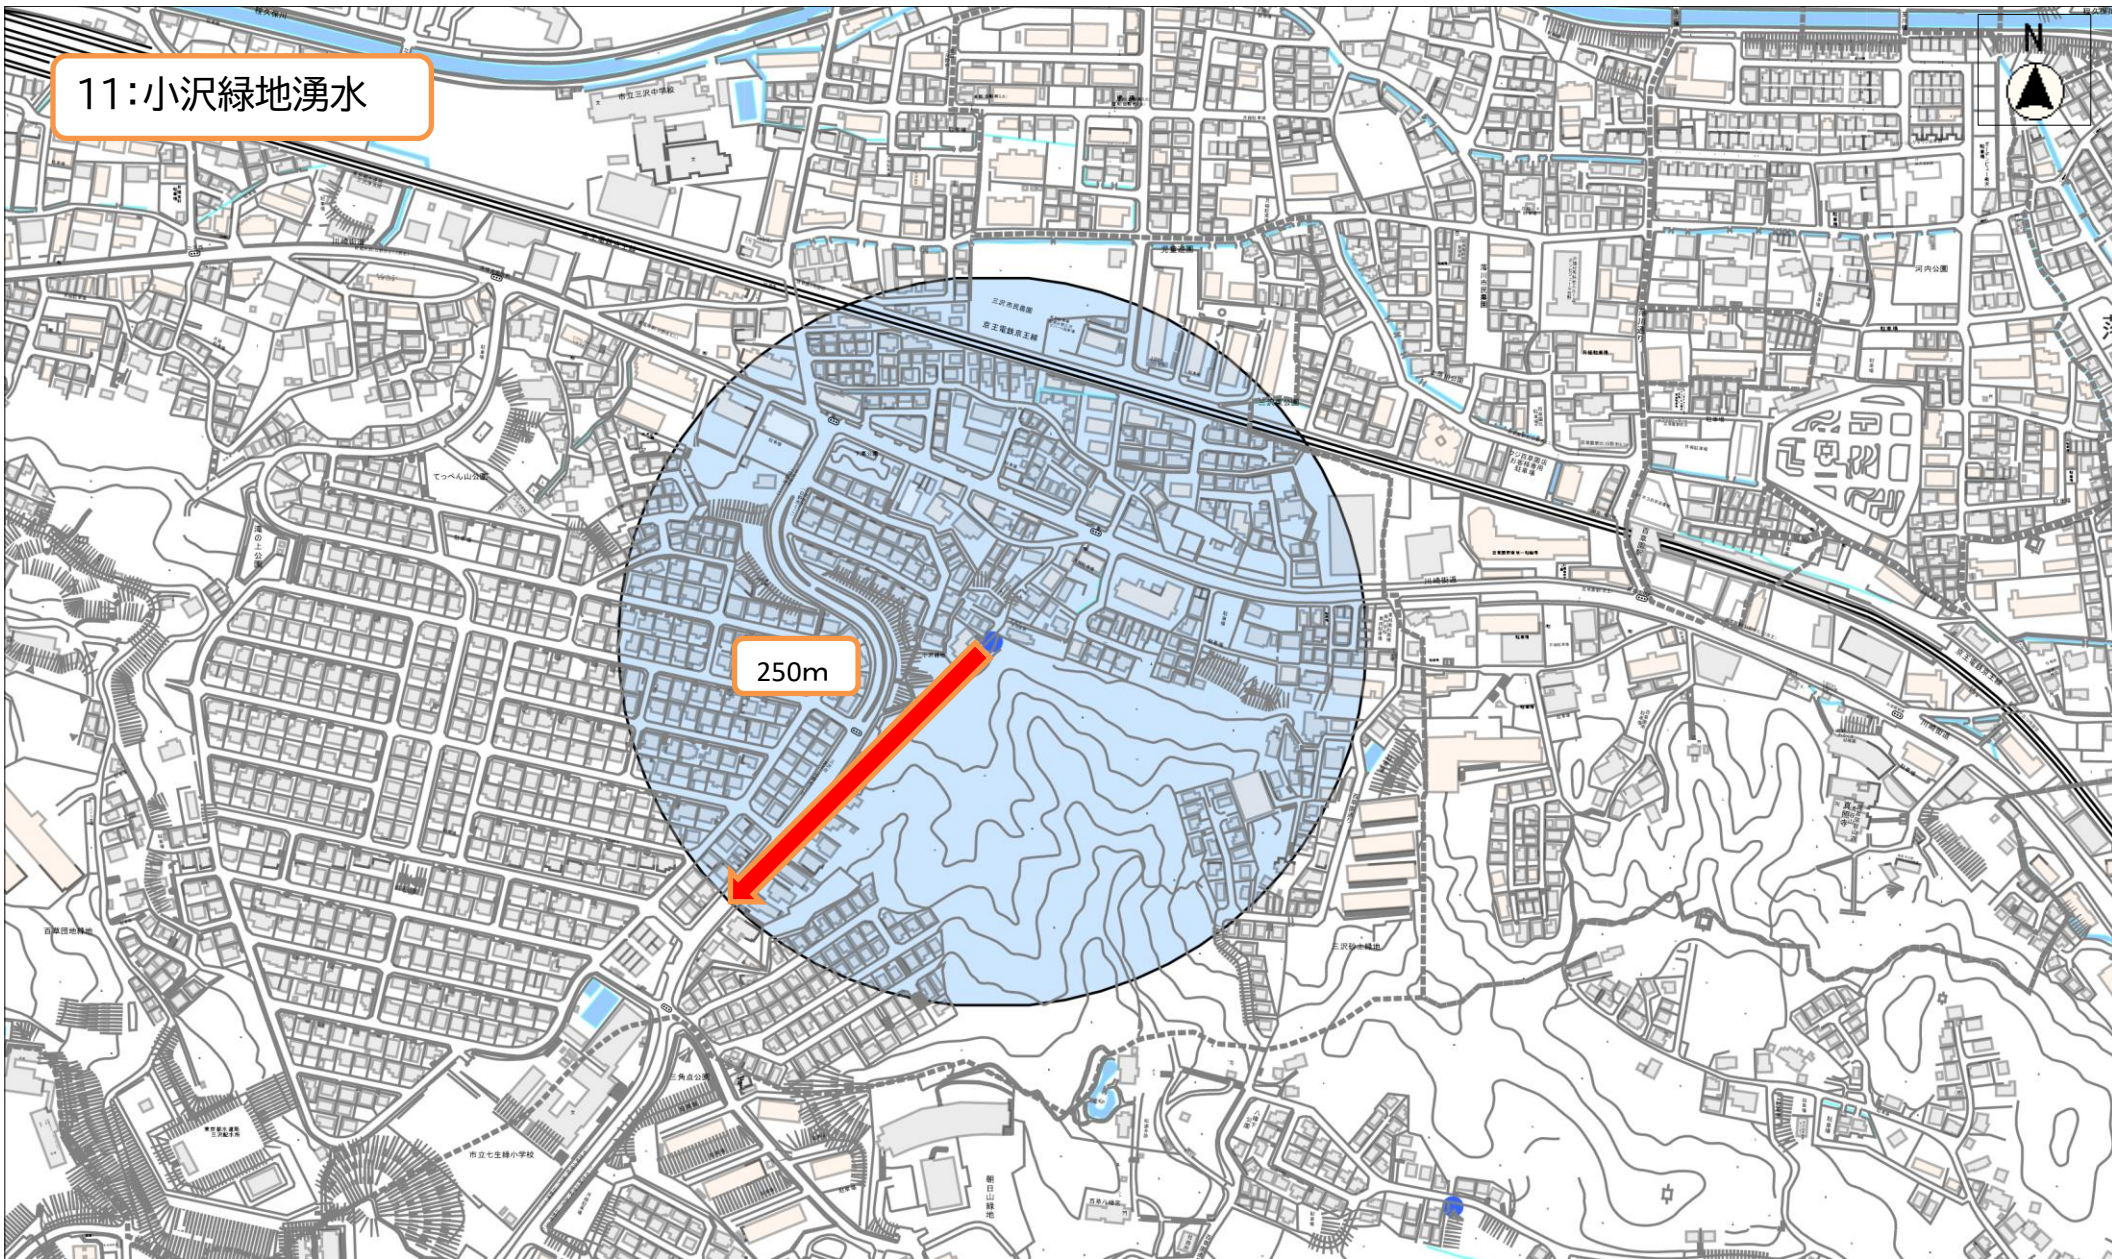

11:小沢緑地湧水

縮尺 1 : 5000