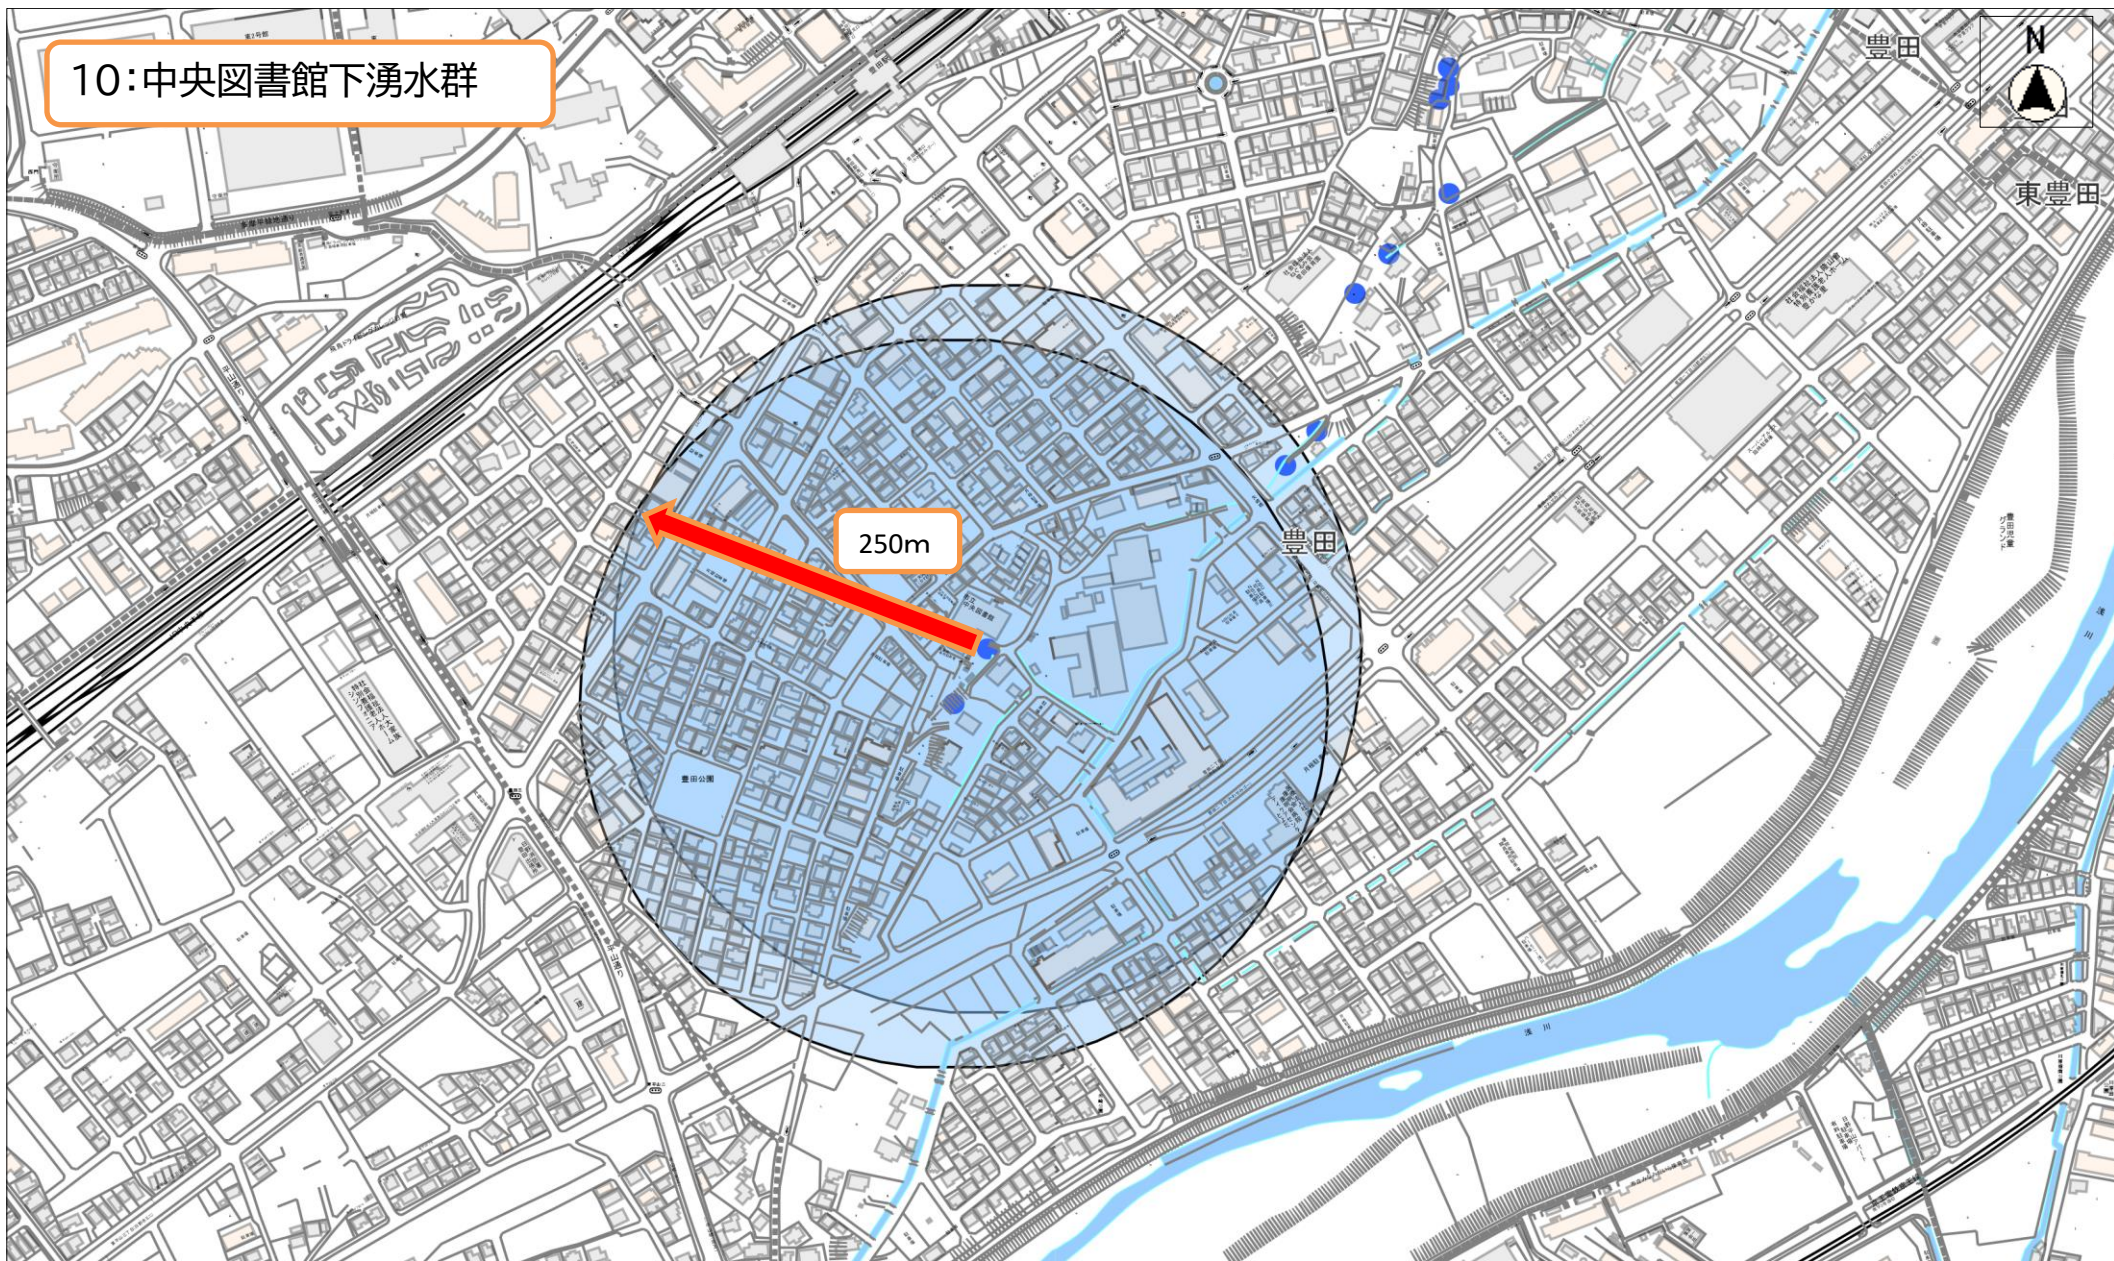

10:中央図書館下湧水群

250m

縮尺 1 : 5000