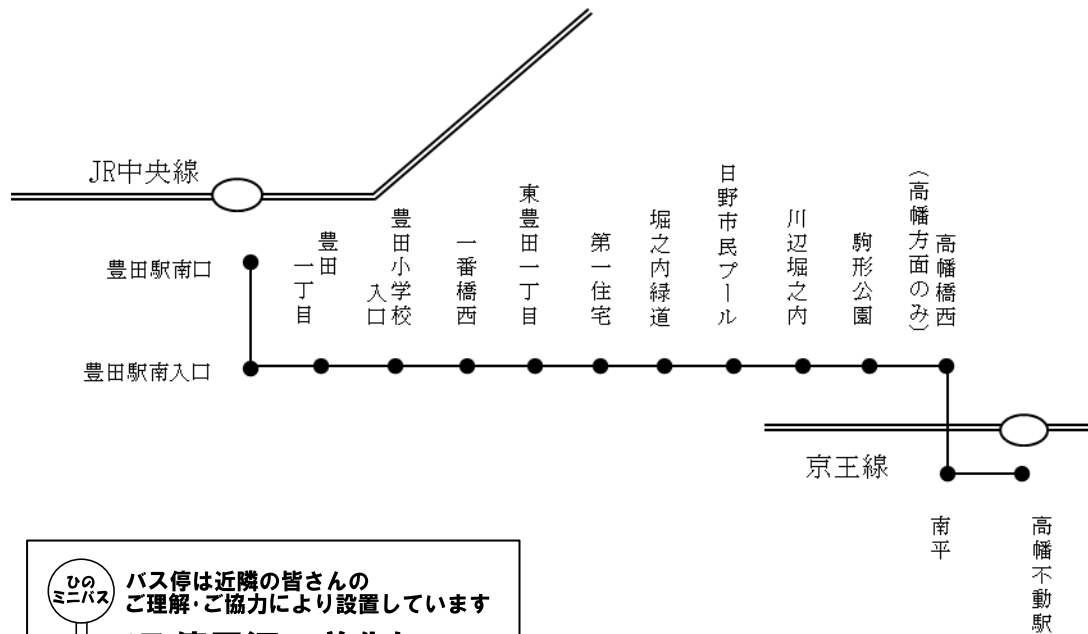

K 川辺堀之内路線(高幡不動駅~豊田駅南口)のご案内

日野市では市内連絡バス(ミニバス)を運行しています。

K 川辺堀之内路線(高幡不動駅~豊田駅南口)の運行コースは下図のとおりで、京王電鉄バス㈱により1日13往復運行します。

みなさまのご利用をお待ちしています。

(運行経路略図)

※時刻表・運賃表は裏面をご覧ください。

※問い合わせ先 京王電鉄バス桜ヶ丘営業所 ☎042-591-2712
京王電鉄バスホームページ <http://www.bus-navi.com>
日野市まちづくり部都市計画課 ☎042-514-8369