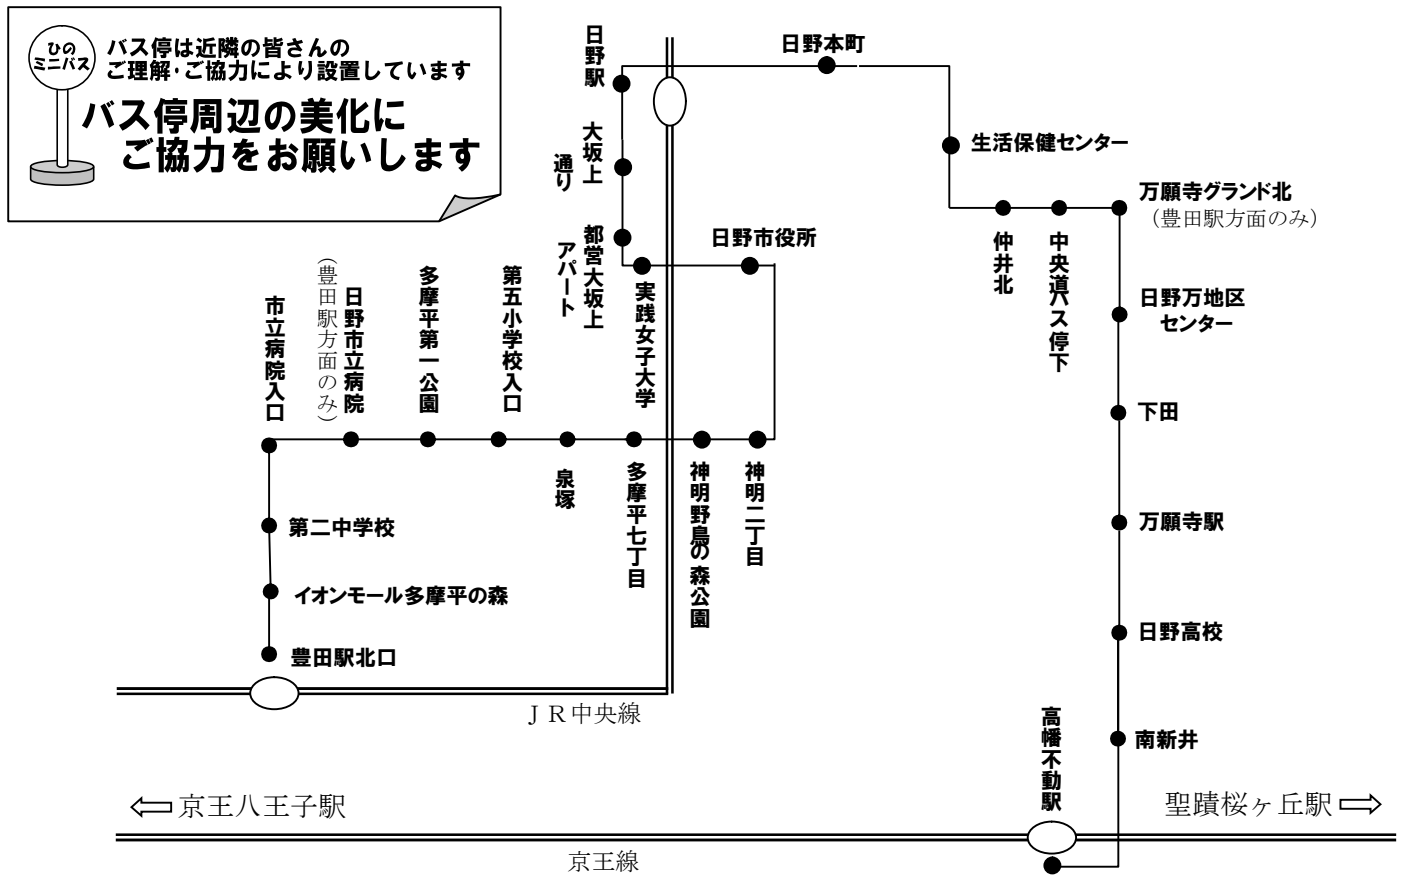

令和3年4月5日改正  
(乗り場変更に対応)

## 市内路線（高幡不動駅～豊田駅北口）のご案内

日野市では市内連絡バス（ミニバス）を運行しています。

**S** 市内路線（高幡不動駅～豊田駅北口）の運行コースは下図のとおりで、京王バス(株)による運行です。みなさまのご利用をお待ちしています。

### (運行経路略図)

※時刻表は裏面をご覧ください。

※問い合わせ先 京王バス 桜ヶ丘営業所 ☎042-506-7827  
京王バスホームページ“バスナビ” →→→→→  
<http://www.bus-navi.com>

日野市 まちづくり部 都市計画課 交通政策係  
☎042-514-8369  
✉tosikei@city.hino.lg.jp