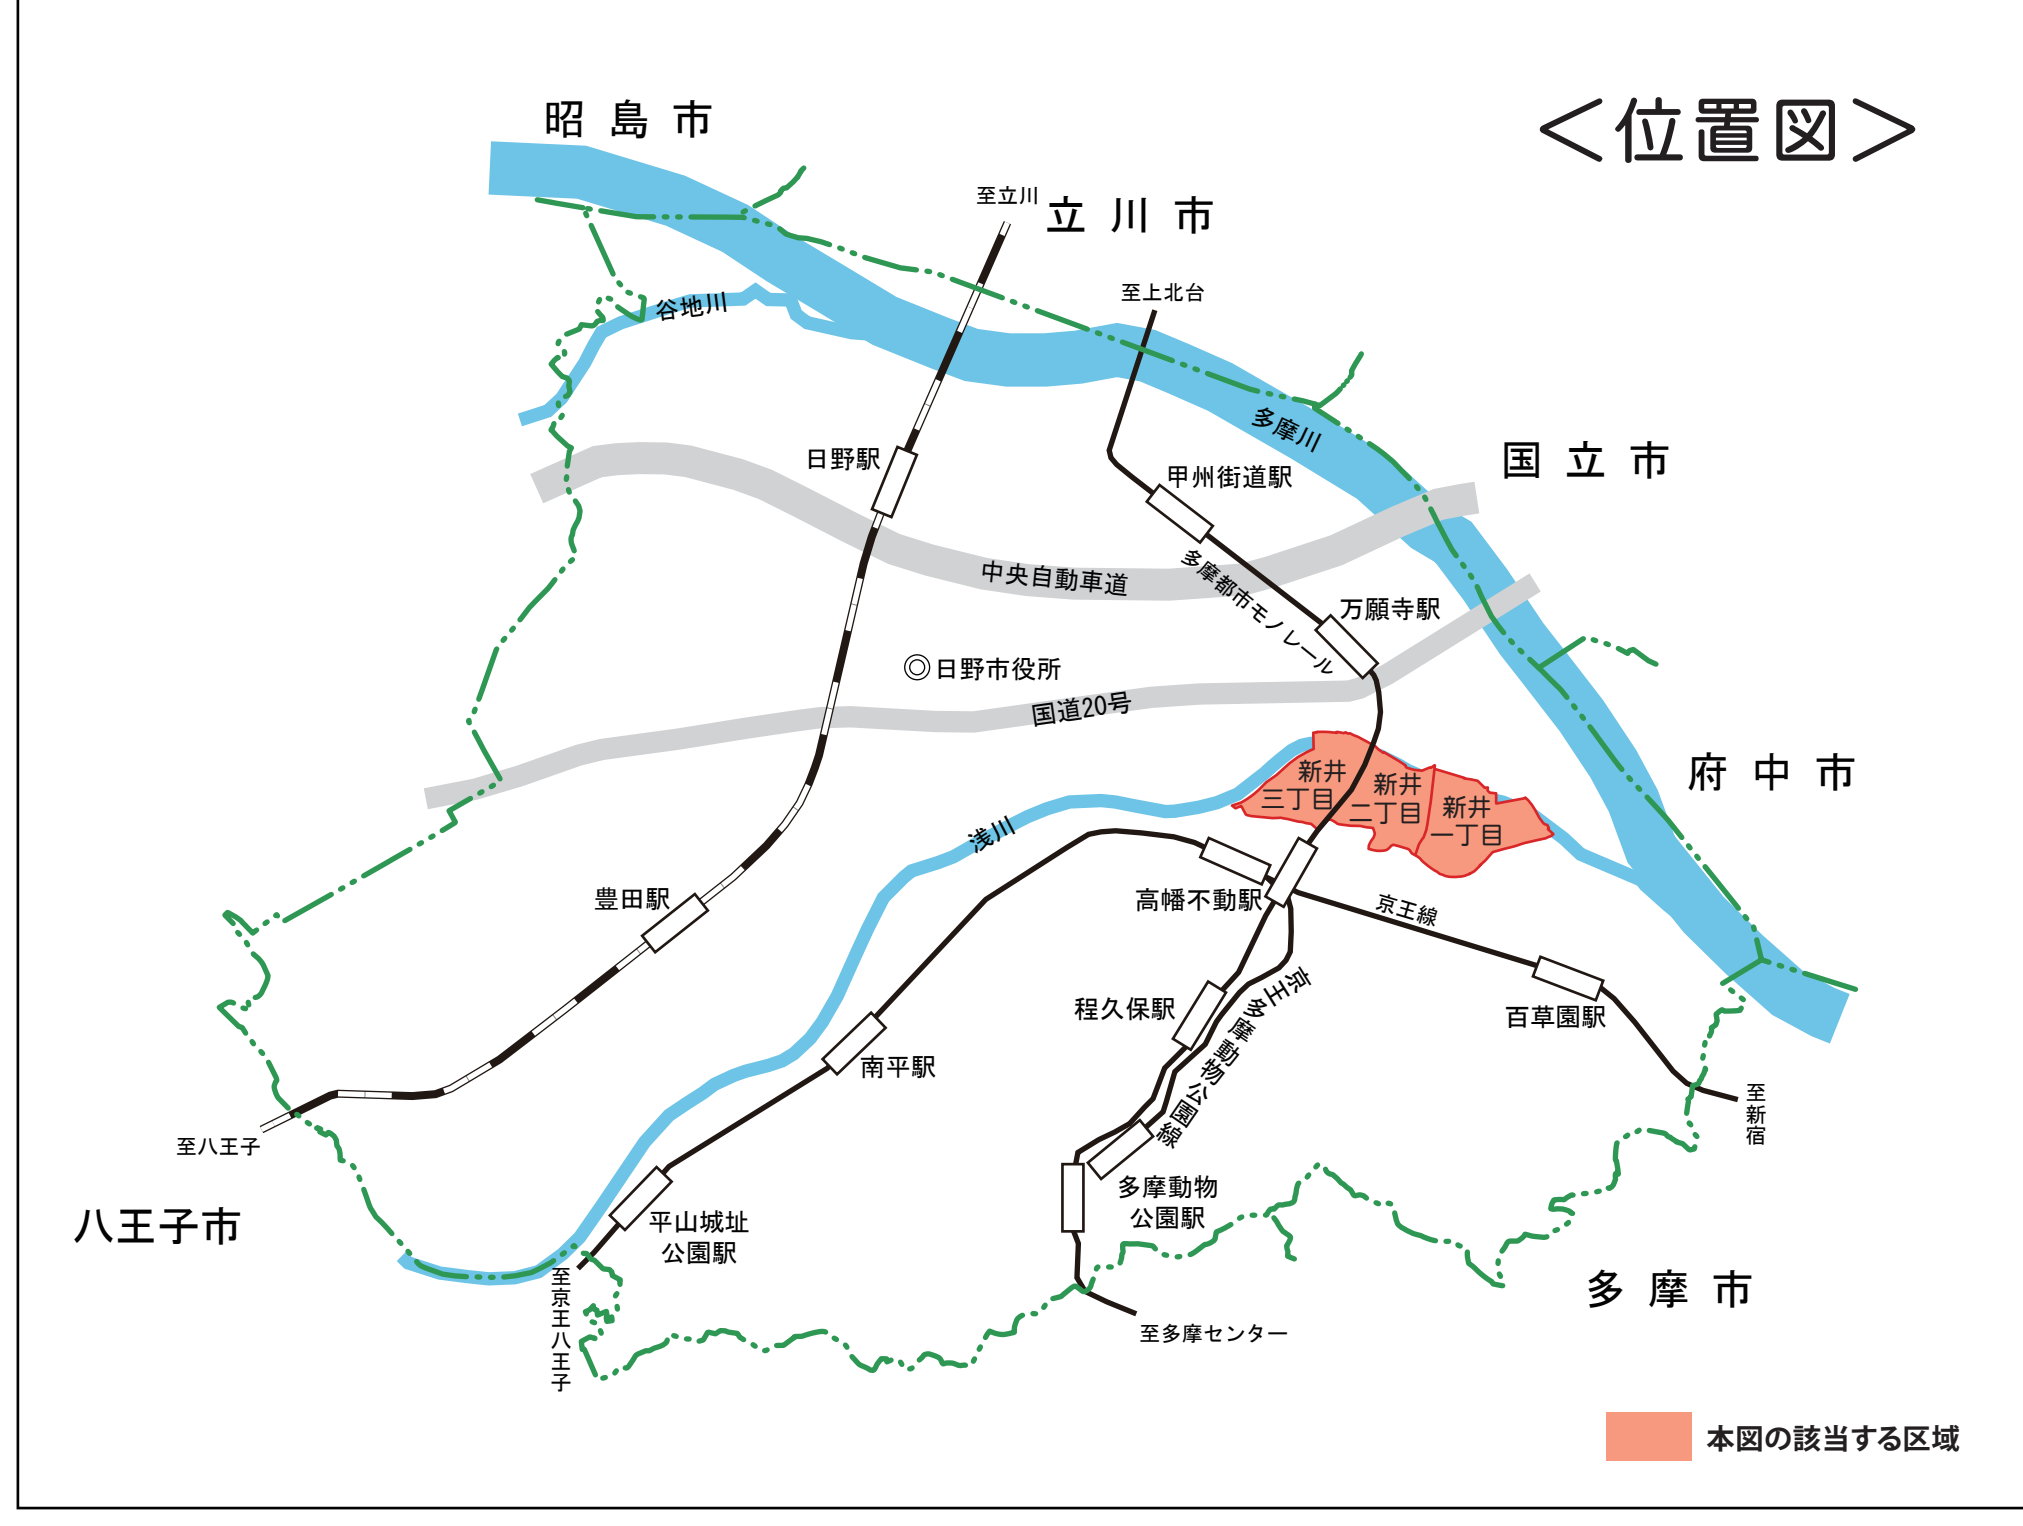

新井・石田地区町名地番整理 新旧対照地番図

2021年(令和3年)7月22日施行

凡例	
——	新町界
——	現町界
-X-X-X-X-	旧大字界
——	新井一丁目 (大字新井) 新町名
——	新親地番界
① ④	新親地番
1 1	新枝地番
111 1	旧地番
■	公園