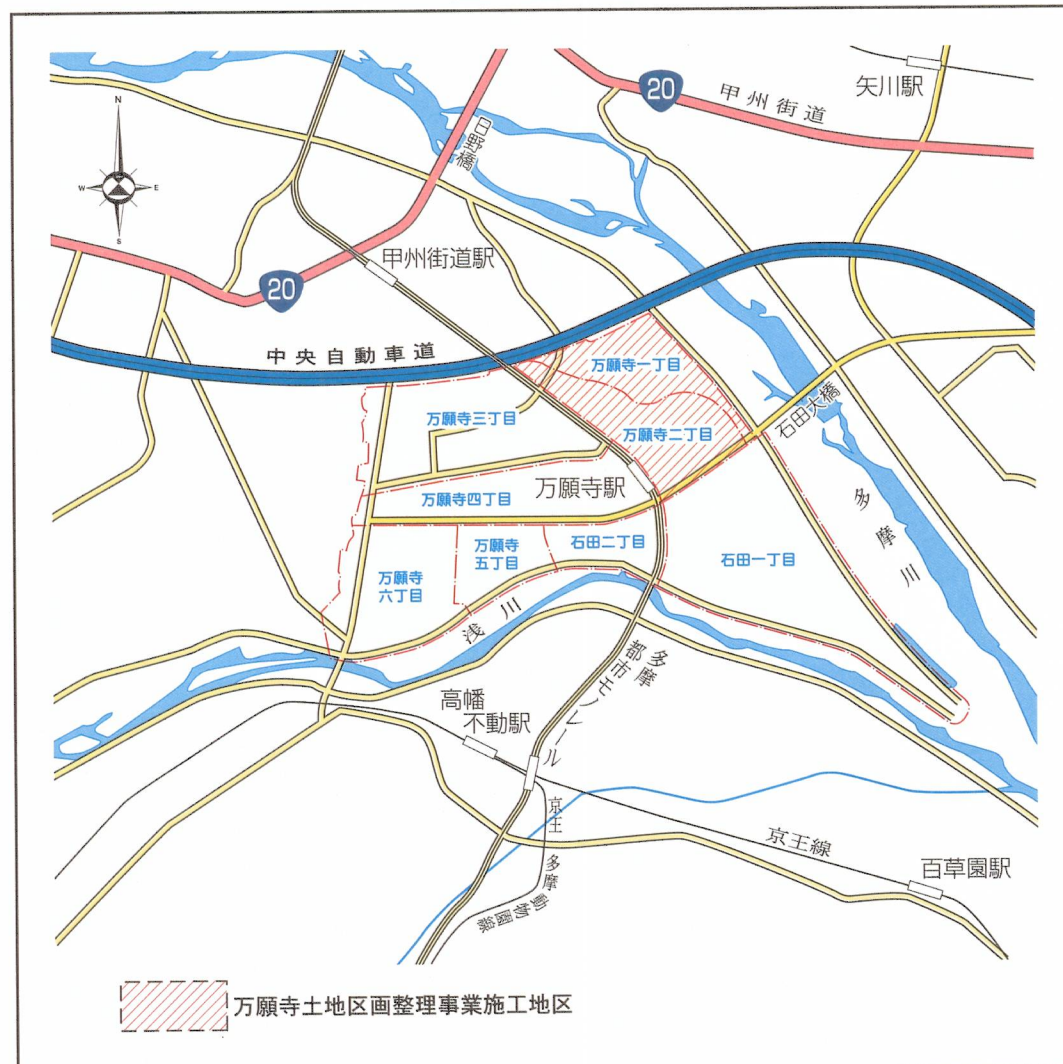

# 万願寺1丁目・2丁目新地番図

(新旧住所対照案内図)

平成16年8月7日実施  
(平成16年8月6日換地処分公告)

国立市

位置図

凡 例	
	新 町 界
	行 政 界
	現 町 界
	区 画 整 理 界
	新 地 番 界
	新 地 番 親 番
	新 地 番 枝 番
	新 住 所
	旧 住 所
	公 園
	道 路
	河 川 ・ 水 路

縮尺 1:1,500