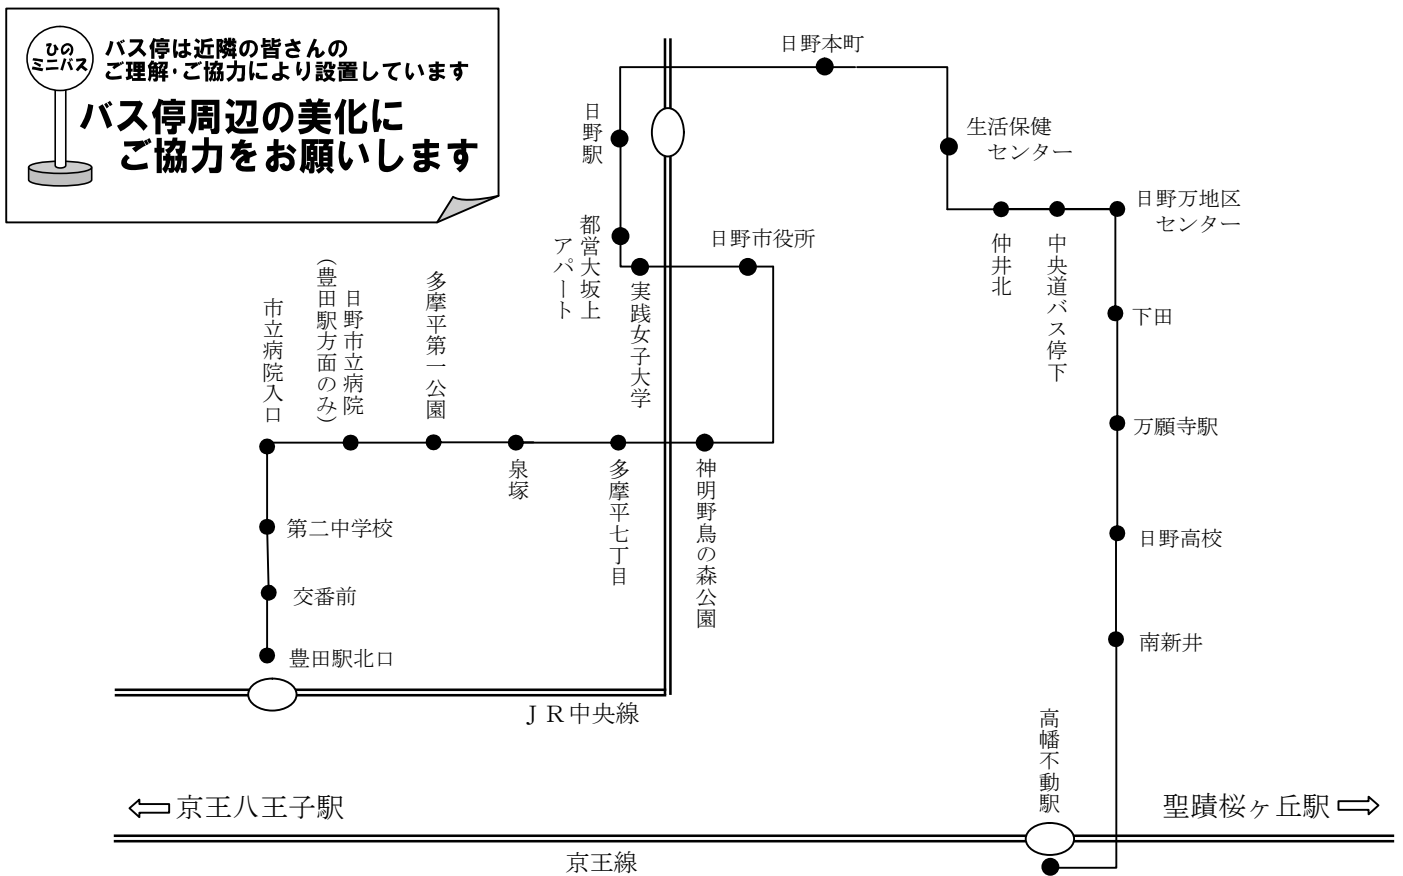

市内路線（高幡不動駅～豊田駅北口）のご案内

日野市では市内連絡バス（ミニバス）を運行しています。
市内路線（高幡不動駅～豊田駅北口）の運行コースは下図のとおりで、
京王電鉄バス(株)により運行します。
みなさまのご利用をお待ちしています。

（運行経路略図）

※時刻表は裏面をご覧ください。

※問い合わせ先 京王電鉄バス桜ヶ丘営業所 ☎042-591-2712
京王電鉄バスホームページ <http://www.bus-navi.com>
日野市まちづくり部都市計画課 ☎042-585-1111