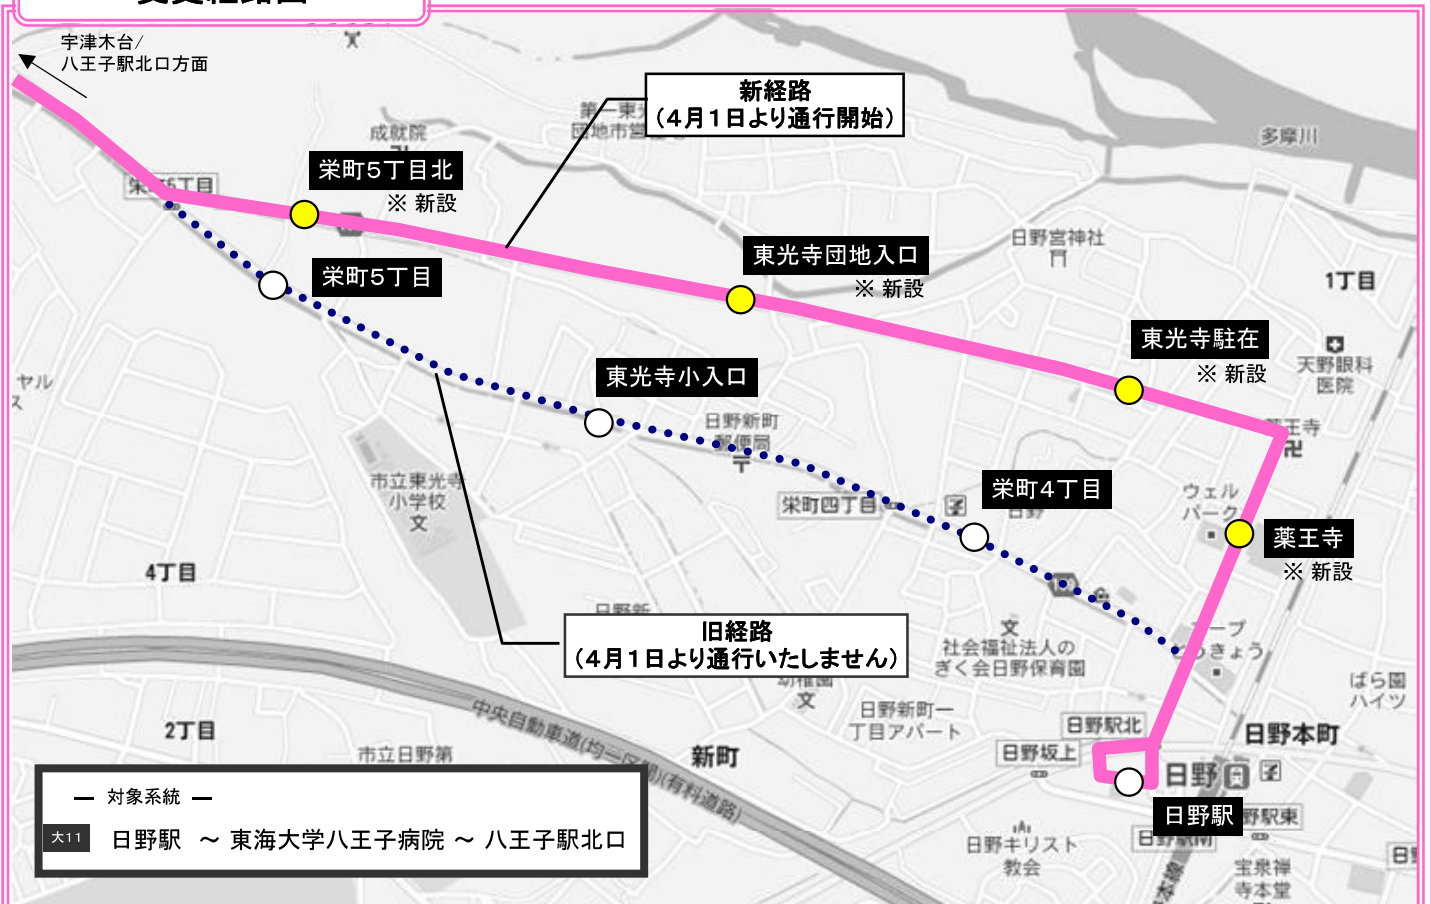

4 / 1 ダイヤ改正

一部区間 経路変更をいたします！！

「日野駅 ～ 東海大学八王子病院 ～ 八王子駅北口」

毎度ご乗車ありがとうございます。西東京バス(株)では4月1日(日)にダイヤ改正を実施し、『日野駅～東海大学八王子病院経由～八王子駅北口』線の経路を一部変更いたします。
なお、経路変更に伴い、新たな停留所を4ヶ所設置いたします。皆さまのご利用、お待ちしております。

変更経路図