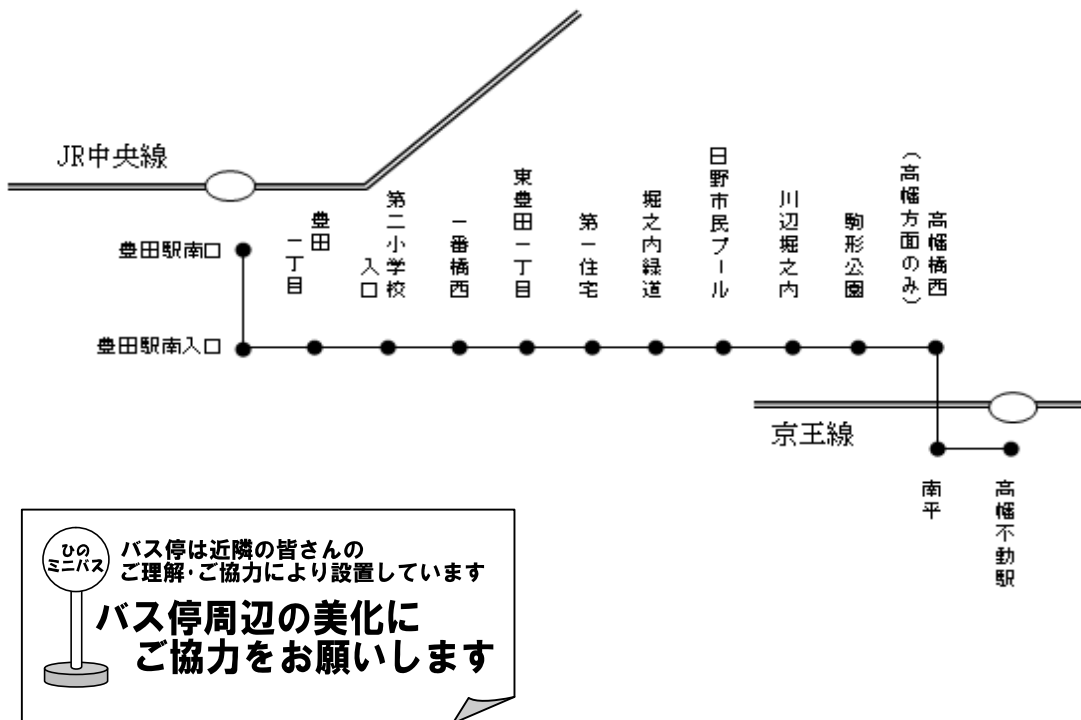

平成24年4月1日現在

川辺堀之内路線（高幡不動駅～豊田駅南口）のご案内

日野市では市内連絡バス（ミニバス）を運行しています。
川辺堀之内路線（高幡不動駅～豊田駅南口）の運行コースは下図のとおりで、京王電鉄バス㈱により1日8往復運行します。
みなさまのご利用をお待ちしています。

（運行経路略図）

※時刻表・運賃表は裏面をご覧ください。

※問い合わせ先 京王電鉄バス桜ヶ丘営業所 ☎042-591-2712
京王電鉄バスホームページ <http://www.bus-navi.com>
日野市まちづくり部都市計画課 ☎042-585-1111