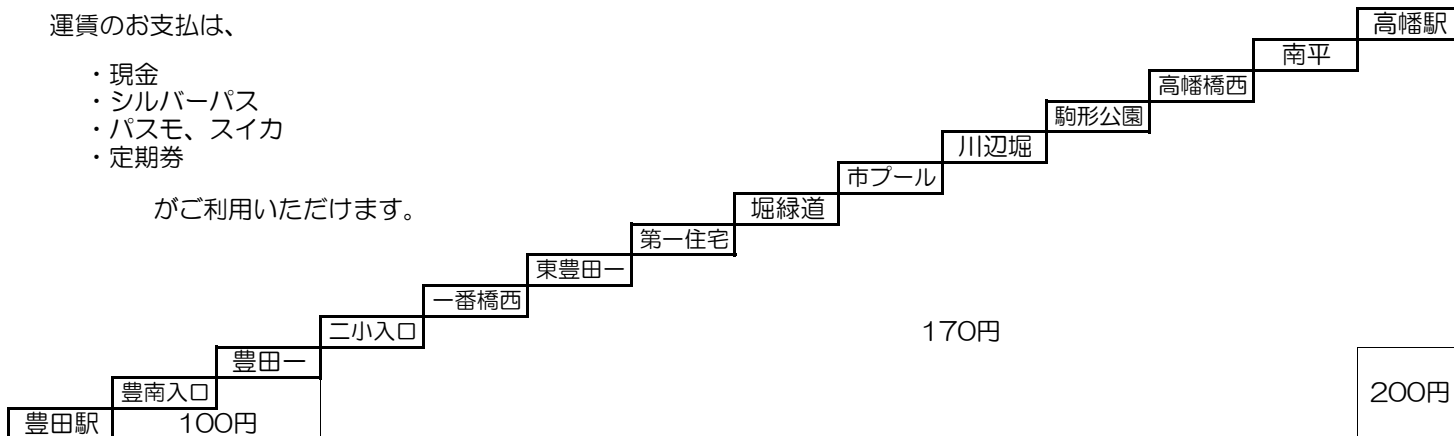

高幡駅 ↓ 川辺堀之内 ↓ 豊田駅南口	高幡不動駅	9:05	10:05	11:05	12:05	13:05	14:05	15:05	16:05
	南平	9:07	10:07	11:07	12:07	13:07	14:07	15:07	16:07
	駒形公園	9:09	10:09	11:09	12:09	13:09	14:09	15:09	16:09
	川辺堀之内	9:10	10:10	11:10	12:10	13:10	14:10	15:10	16:10
	日野市民プール	9:11	10:11	11:11	12:11	13:11	14:11	15:11	16:11
	堀之内緑道	9:12	10:12	11:12	12:12	13:12	14:12	15:12	16:12
	第一住宅	9:12	10:12	11:12	12:12	13:12	14:12	15:12	16:12
	東豊田一丁目	9:13	10:13	11:13	12:13	13:13	14:13	15:13	16:13
	一番橋西	9:14	10:14	11:14	12:14	13:14	14:14	15:14	16:14
	第二小学校入口	9:15	10:15	11:15	12:15	13:15	14:15	15:15	16:15
	豊田一丁目	9:16	10:16	11:16	12:16	13:16	14:16	15:16	16:16
	豊田駅南入口	9:17	10:17	11:17	12:17	13:17	14:17	15:17	16:17

豊田駅南口 ↓ 川辺堀之内 ↓ 高幡駅	豊田駅南口	9:35	10:35	11:35	12:35	13:35	14:35	15:35	16:35
	豊田駅南入口	9:36	10:36	11:36	12:36	13:36	14:36	15:36	16:36
	豊田一丁目	9:37	10:37	11:37	12:37	13:37	14:37	15:37	16:37
	第二小学校入口	9:38	10:38	11:38	12:38	13:38	14:38	15:38	16:38
	一番橋西	9:39	10:39	11:39	12:39	13:39	14:39	15:39	16:39
	東豊田一丁目	9:40	10:40	11:40	12:40	13:40	14:40	15:40	16:40
	第一住宅	9:40	10:40	11:40	12:40	13:40	14:40	15:40	16:40
	堀之内緑道	9:41	10:41	11:41	12:41	13:41	14:41	15:41	16:41
	日野市民プール	9:42	10:42	11:42	12:42	13:42	14:42	15:42	16:42
	川辺堀之内	9:43	10:43	11:43	12:43	13:43	14:43	15:43	16:43
	駒形公園	9:44	10:44	11:44	12:44	13:44	14:44	15:44	16:44
	高幡橋西	9:45	10:45	11:45	12:45	13:45	14:45	15:45	16:45
	南平	9:46	10:46	11:46	12:46	13:46	14:46	15:46	16:46

【川辺堀之内路線 運賃表】

運賃のお支払は、

- ・現金
- ・シルバーパス
- ・パスモ、スイカ
- ・定期券

がご利用いただけます。