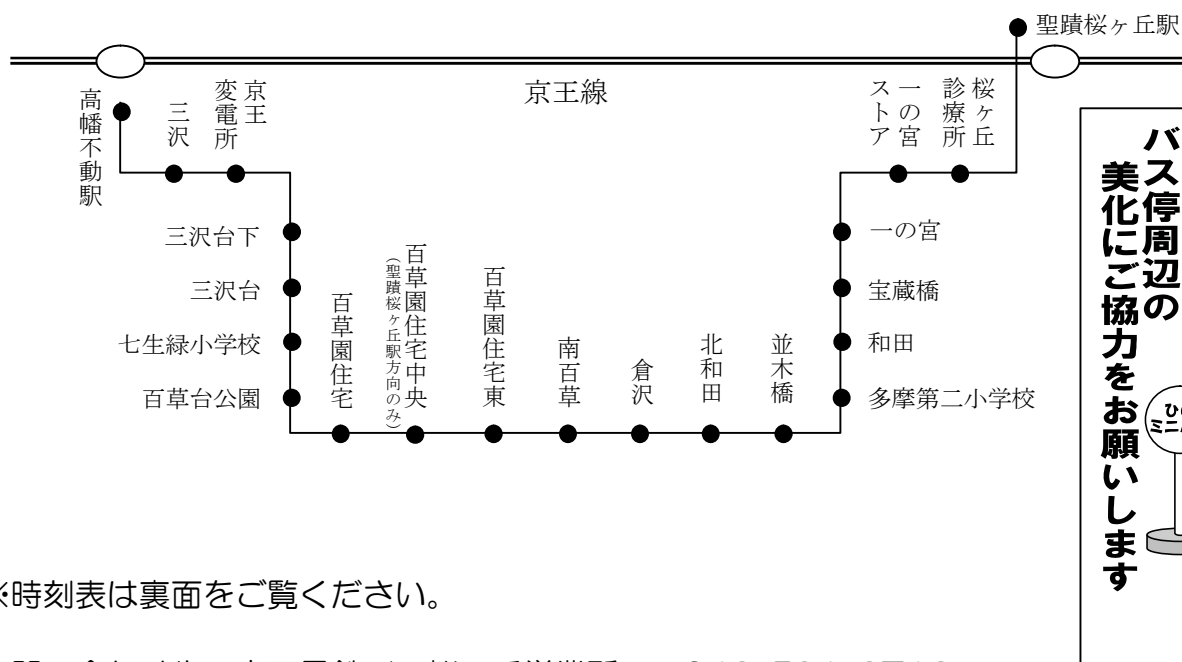

三沢台路線（高幡不動駅～聖蹟桜ヶ丘駅）のご案内

日野市では市内連絡バス（ミニバス）を運行しています。
三沢台路線（高幡不動駅～聖蹟桜ヶ丘駅）の運行コースは下図のとおりで、
京王電鉄バス㈱により運行します。
みなさまのご利用をお待ちしています。

（運行経路略図）

※時刻表は裏面をご覧ください。

※問い合わせ先 京王電鉄バス桜ヶ丘営業所 ☎042-591-2712
京王電鉄バスホームページ <http://www.bus-navi.com>
日野市まちづくり部都市計画課 ☎042-585-1111

< 乗り継ぎのご案内 >

市役所・市立病院まで『通し運賃』でご乗車いただけます。

（例）七生緑小学校⇒日野市役所

	利用路線・バス停		乗り継ぎ・支払い方法	運賃
1乗車目	三沢台路線	七生緑小学校 ⇒ 高幡不動駅	乗車区間の運賃を支払います。 その際、乗務員に「日野市役所まで乗り継ぎする」と告げ、乗り継ぎ券を受け取り下車します。	170円
2乗車目	南平路線	高幡不動駅 ⇒ 日野市役所	乗り継ぎ券に表示された差額運賃を支払い下車します。	100円
合計（通し運賃）				270円

※逆の場合（日野市役所⇒七生緑小学校）も同様です。ただし、1乗車目に250円、2乗車目に20円を支払います。
※ICカード（パスモ・スイカ）でもご利用いただけます。