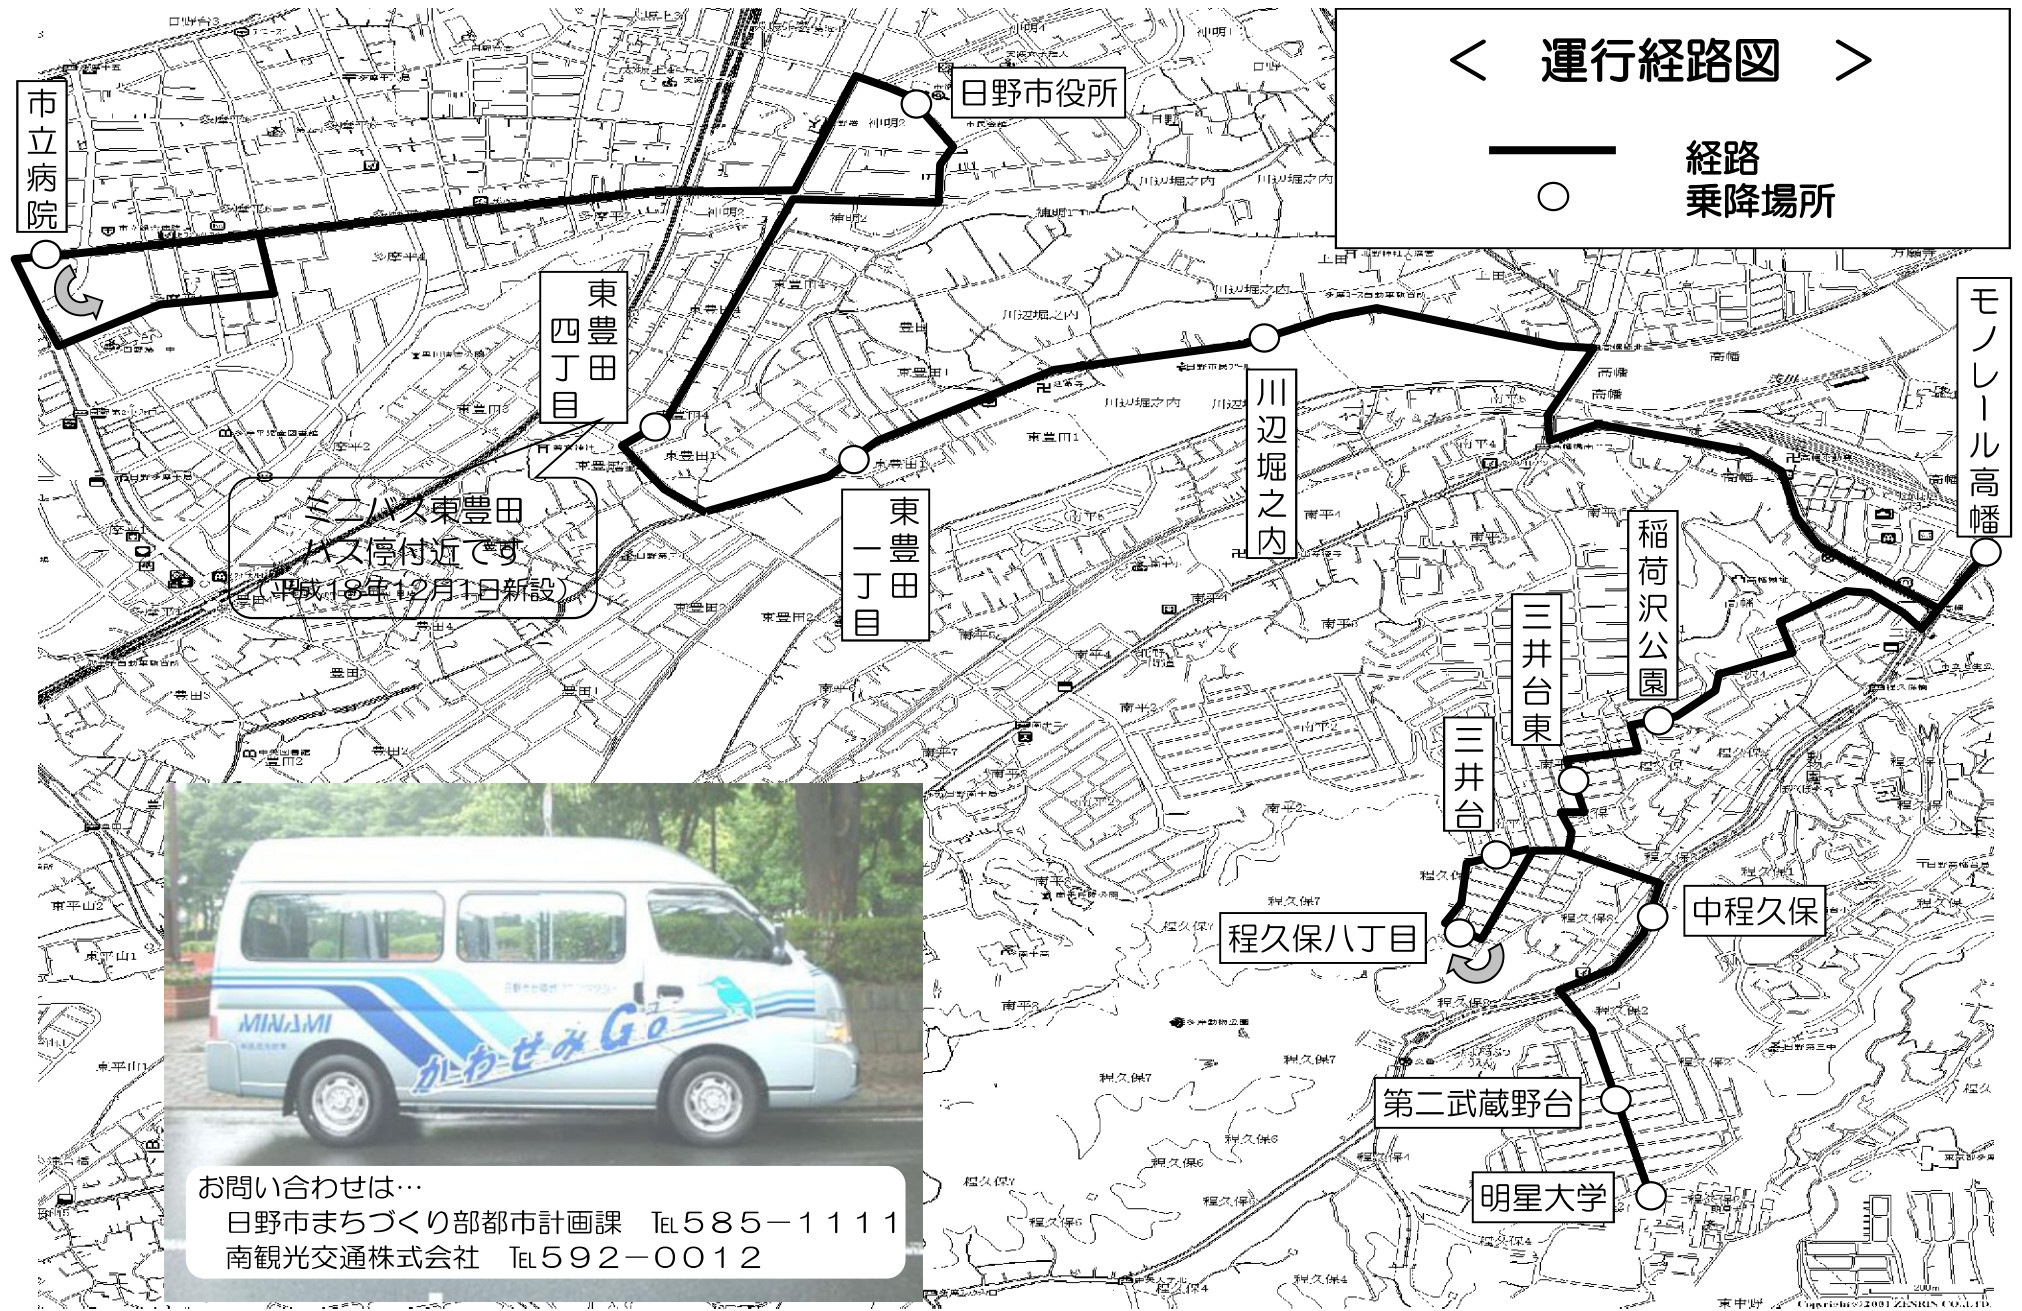

< 運行経路図 >

— 経路
○ 乗降場所

お問い合わせは…
日野市まちづくり部都市計画課 Tel.585-1111
南観光交通株式会社 Tel.592-0012