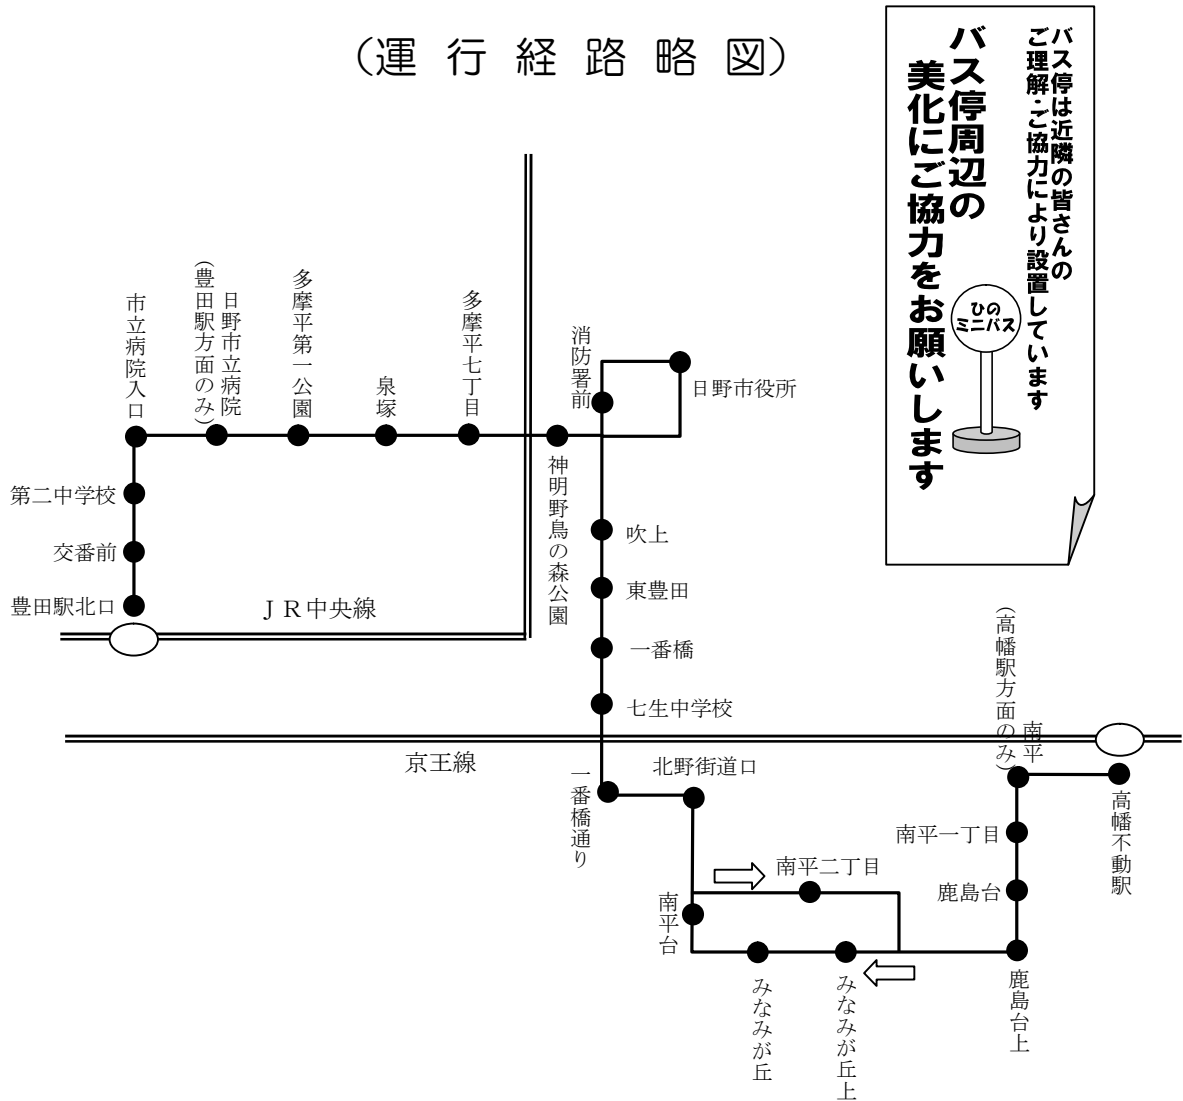

南平路線（高幡不動駅～豊田駅北口）のご案内

日野市では市内連絡バス（ミニバス）を運行しています。

南平路線（高幡不動駅～豊田駅北口）の運行コースは下図のとおりで、京王電鉄バス(株)により運行します。
みなさまのご利用をお待ちしています。

(運行経路略図)

※時刻表は裏面をご覧ください。

※問い合わせ先 京王電鉄バス桜ヶ丘営業所 ☎042-591-2712
京王電鉄バスホームページ <http://www.bus-navi.com>
日野市まちづくり部都市計画課 ☎042-585-1111