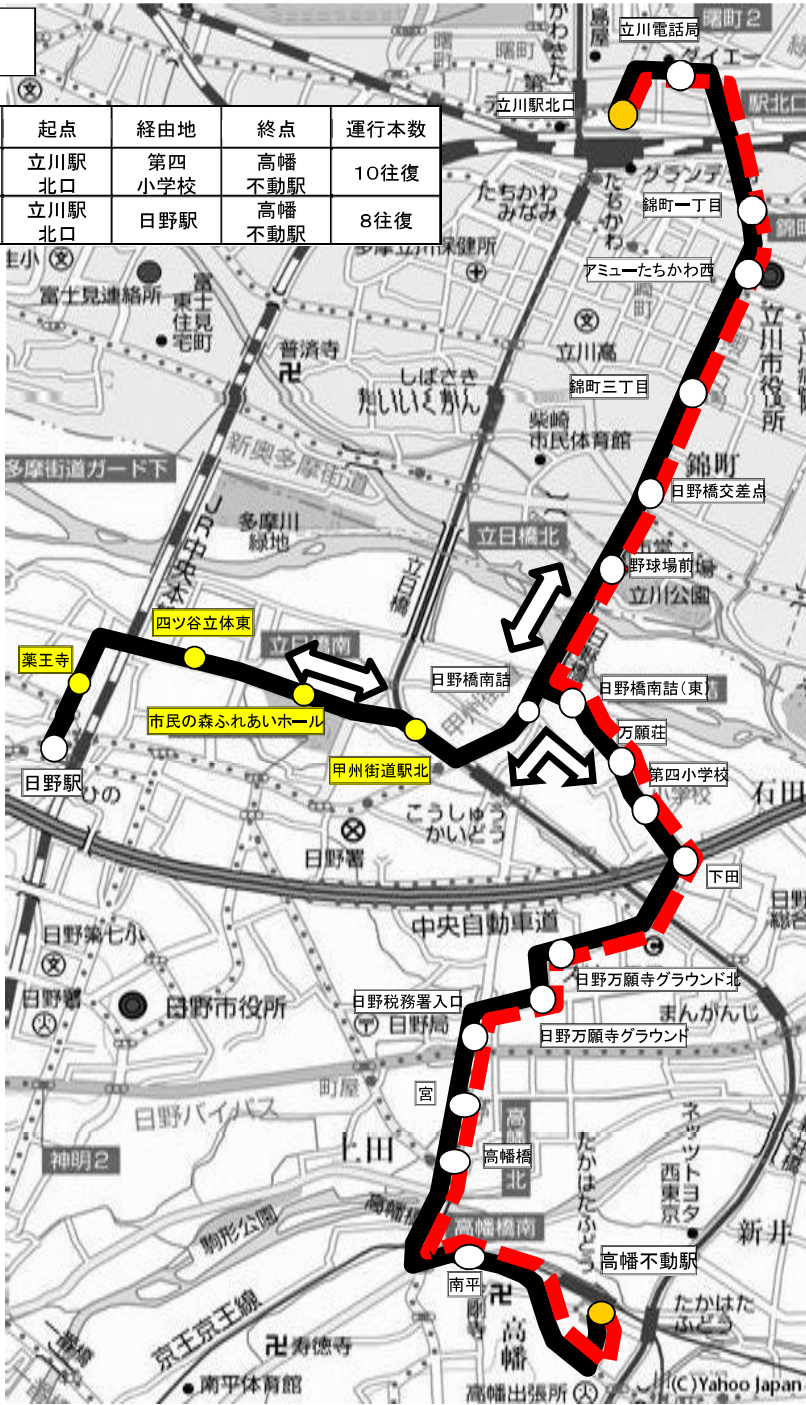

# バス路線経路変更のお知らせ

日野本町五丁目のJR中央線の立体交差開通に伴い、高幡不動駅～立川駅を運行している路線を日野駅経由に変更いたします。ご利用のみなさまにはご不便、ご迷惑をおかけいたしますが、ご理解の上、ご利用いただきますようお願いいたします。

運行開始日：平成24年4月1日(日)始発より

運行主体：京王電鉄バス株式会社

変更経路：(現行)立川駅～日野橋南詰～高幡不動駅

(変更後)立川駅～日野橋南詰～ 日野駅 ～日野橋南詰～高幡不動駅

※復路も日野駅経由となります。

運行系統図

	線種	起点	経由地	終点	運行本数
現行	— — — —	立川駅北口	第四小学校	高幡不動駅	10往復
変更後	————	立川駅北口	日野駅	高幡不動駅	8往復

お問合せ	京王電鉄バス株式会社 桜ヶ丘営業所 電話 042-591-2712
------	--------------------------------------