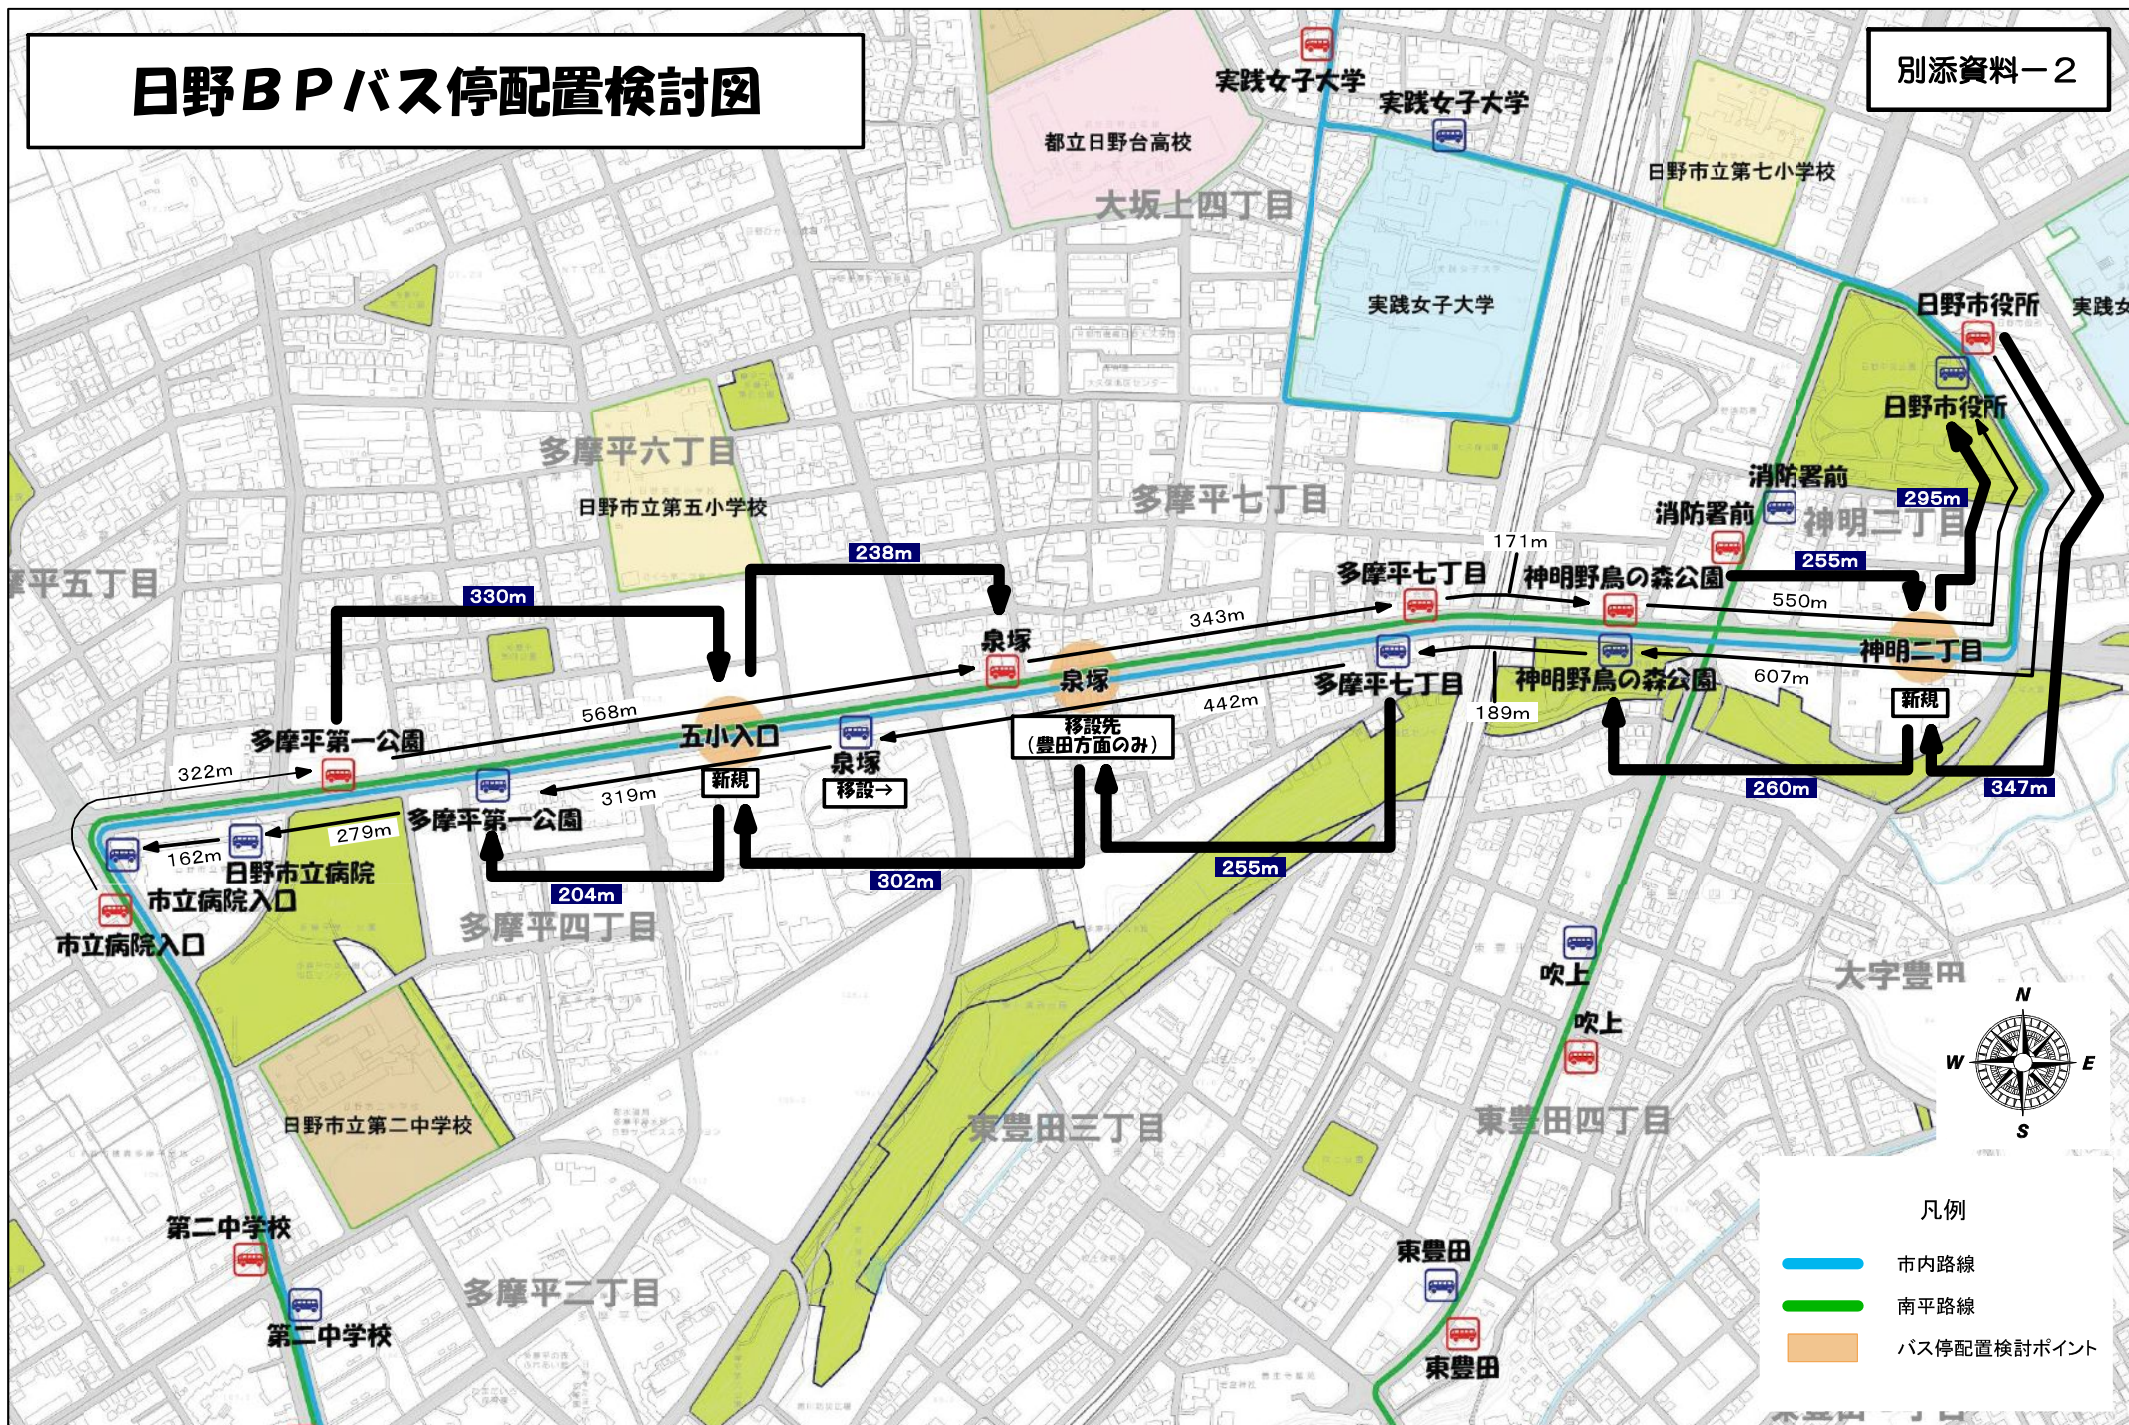

日野BPバス停配置検討図

別添資料-2

この地図は東京都及び著作権を有する株式会社MMTの許可を受けて作成したものである。(MMT利許第027) 無断複製を禁ず。